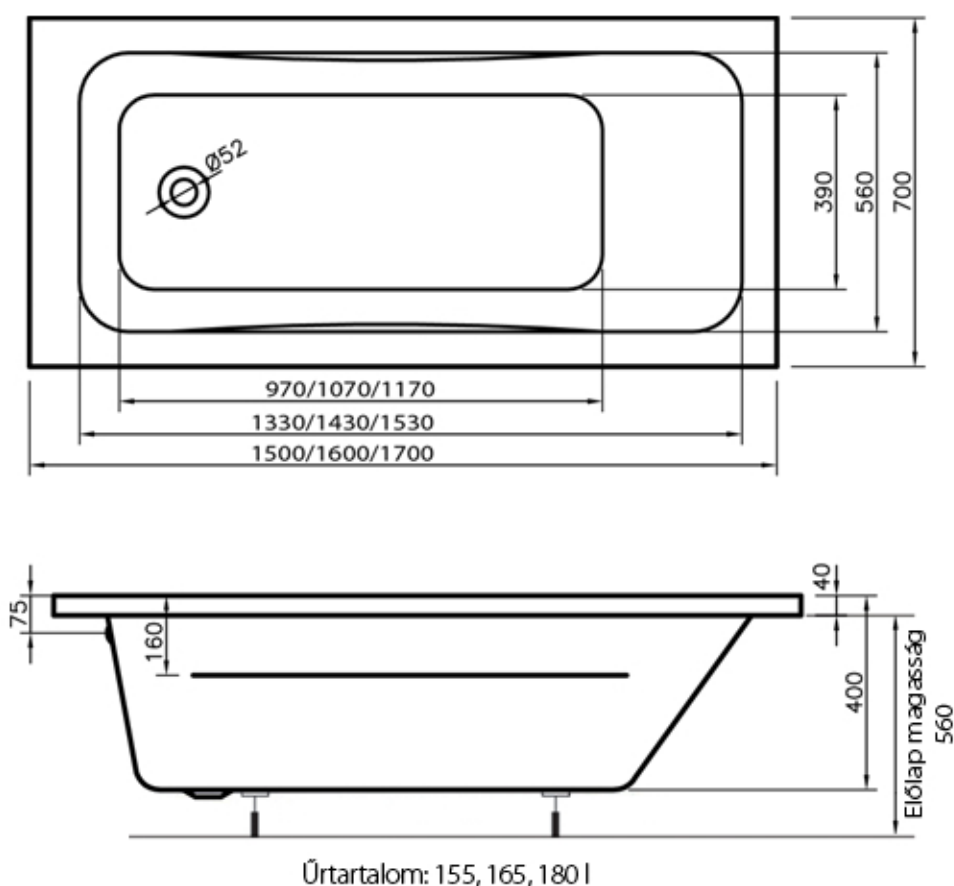

Danuta egyenes kád 150x70, 160x70, 170x70

Peremmagasság: 4 cm

Előlapmagasság: 56 cm

Maximális áramfelvétel a masszázszrendszereknél:

4+2	4+4+2	+8 levegő
500 W	500 W	+300 W

Figyelem:

A kádtest magasságához hozzá kell számolni a kádszifon beépítési magasságát is.

Amennyiben a kádtest előlappal kerül beépítésre, kérem vegye figyelembe az előlap magasságát is.