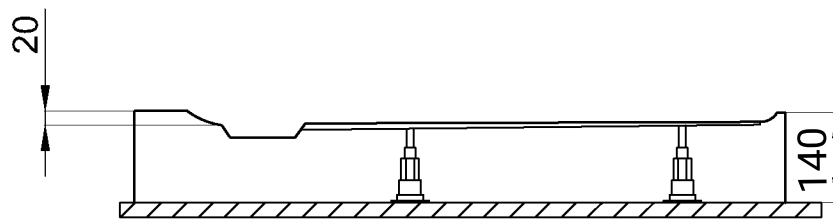

## Nero A íves zuhanytálca 80x80,90x90

Nero A standard

Nero A slim