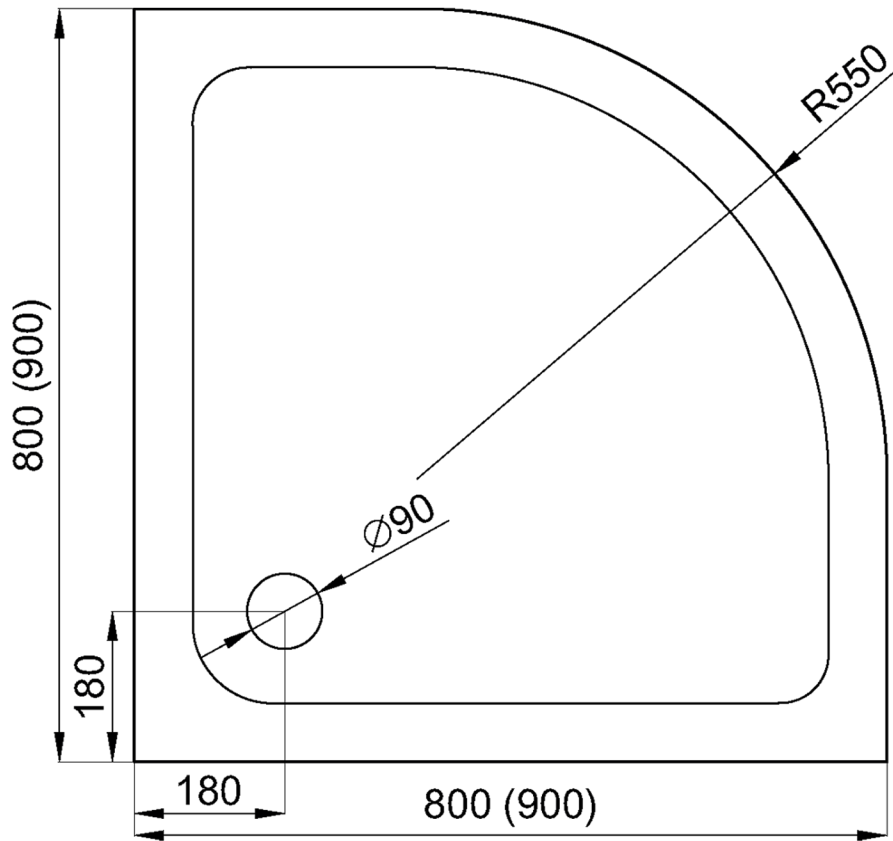

## Nero A íves zuhanytálca 80x80,90x90

Nero A standard

Nero A slim