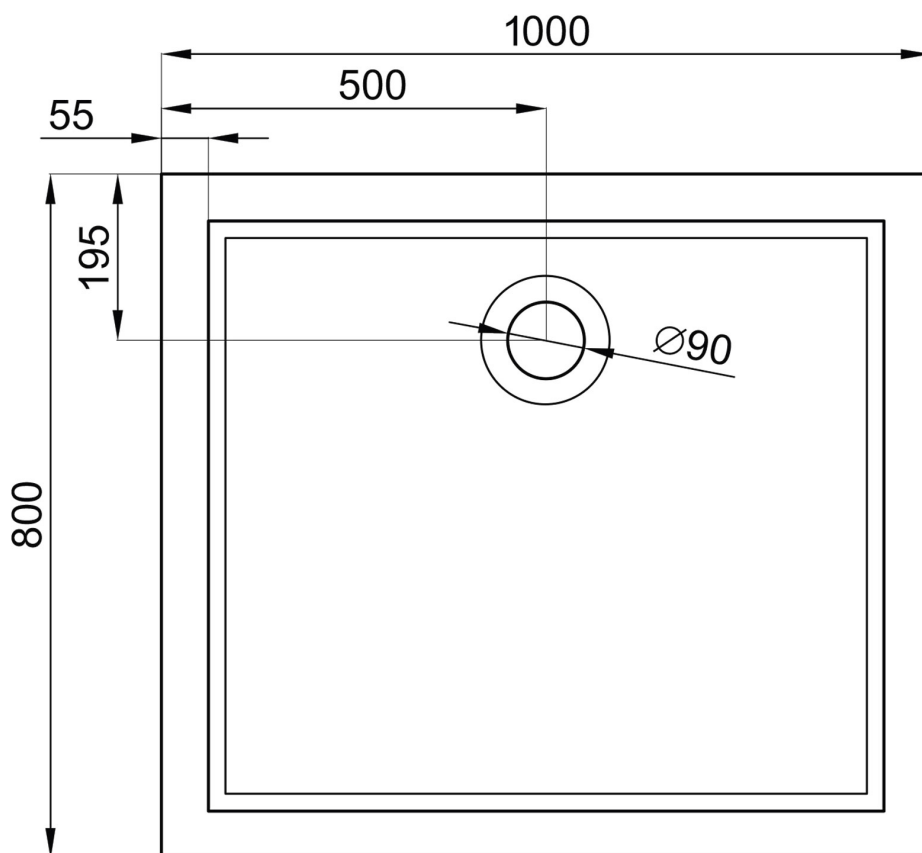

Nero D szögletes aszimmetrikus zuhanytálca 100x80

Nero D standard

Nero D slim