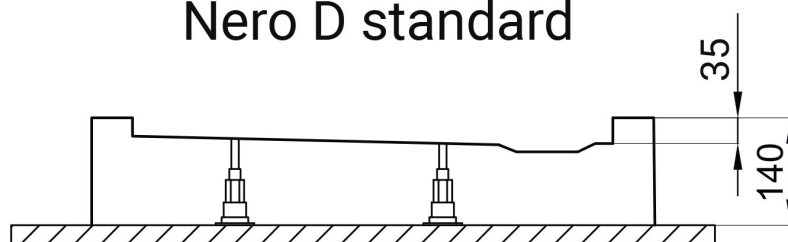

Nero D szögletes aszimmetrikus zuhanytálca 100x80

Nero D standard

Nero D slim