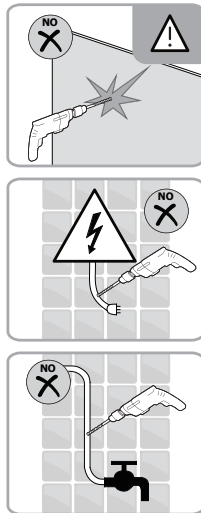

Edzett üveges kádparaván

szereelési útmutató

Szükséges eszközök

1 x1	2 x1	3 x3 ST4x40	4 x3
5 x1	6 x3 ST3.5x10	7 x3	

! BALOS \longleftrightarrow JOBBOS

1

2

3