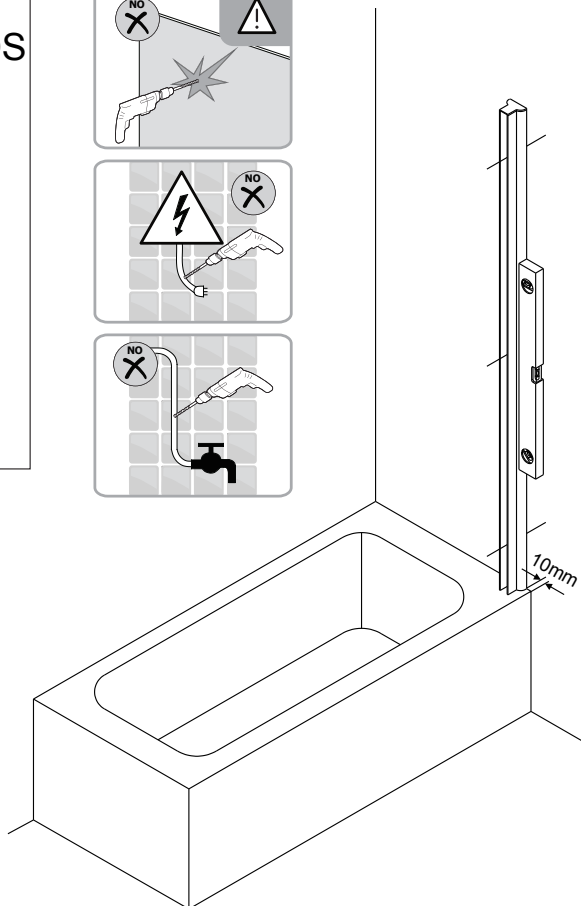

Edzett üveges kádparaván

szereelési útmutató

Szükséges eszközök

1 x1	2 x1	3 x3 ST4x40	4 x3
5 x1	6 x3 ST3.5x10	7 x3	

! BALOS \longleftrightarrow JOBBOS

1

2

3