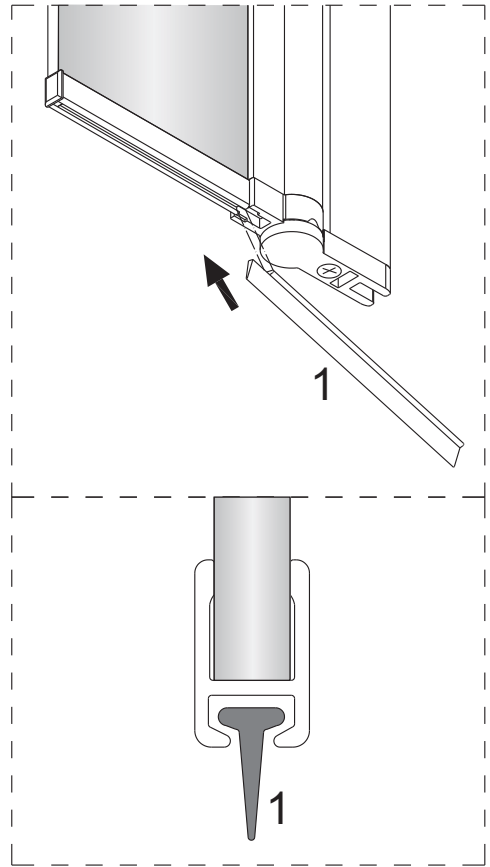

Edzett üveges kádparaván

szereelési útmutató

Szükséges eszközök

1 x1	2 x1	3 x3 ST4x40	4 x3
5 x1	6 x3 ST3.5x10	7 x3	

! BALOS \longleftrightarrow JOBBOS

1

2

3