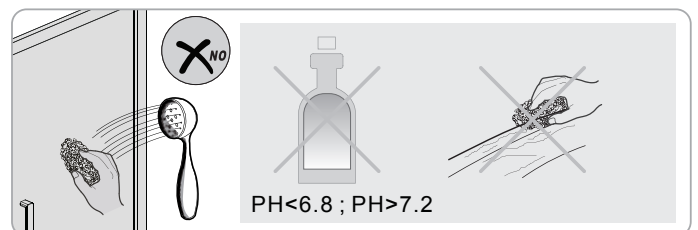

Edzett üveges kádparaván

szereelési útmutató

Szükséges eszközök

1 x1	2 x1	3 x3 ST4x40	4 x3
5 x1	6 x3 ST3.5x10	7 x3	

! BALOS \longleftrightarrow JOBBOS

1

2

3