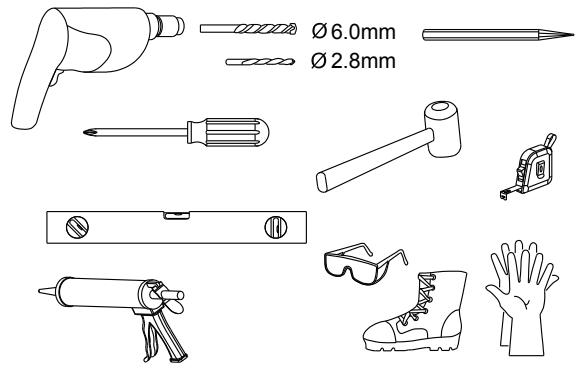

Edzett üveges kádparaván

szereelési útmutató

Szükséges eszközök

1 x1	2 x1	3 x3 ST4x40	4 x3
5 x1	6 x3 ST3.5x10	7 x3	

! BALOS \longleftrightarrow JOBBOS

1

2

3