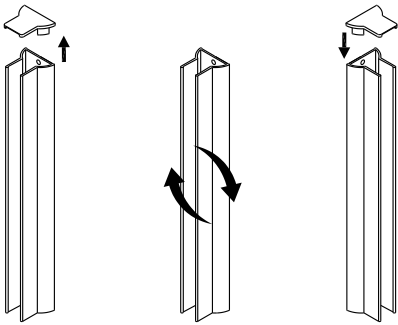

Edzett üveges kádparaván

szereelési útmutató

Szükséges eszközök

1 x1	2 x1	3 x3 ST4x40	4 x3
5 x1	6 x3 ST3.5x10	7 x3	

! BALOS \longleftrightarrow JOBBOS

1

2

3