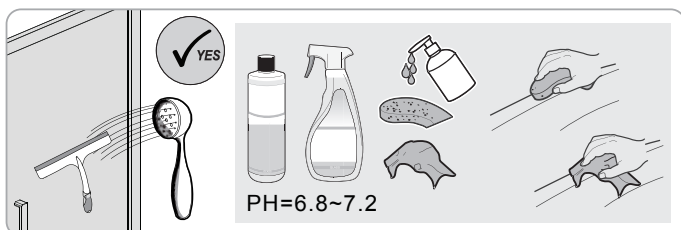

Edzett üveges kádparaván

szereelési útmutató

Szükséges eszközök

1 x1	2 x1	3 x3 ST4x40	4 x3
5 x1	6 x3 ST3.5x10	7 x3	

! BALOS \longleftrightarrow JOBBOS

1

2

3