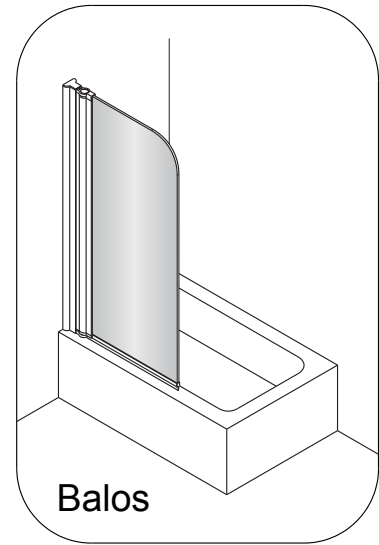

Edzett üveges kádparaván

szereelési útmutató

Szükséges eszközök

1 x1	2 x1	3 x3 ST4x40	4 x3
5 x1	6 x3 ST3.5x10	7 x3	

! BALOS \longleftrightarrow JOBBOS

1

2

3