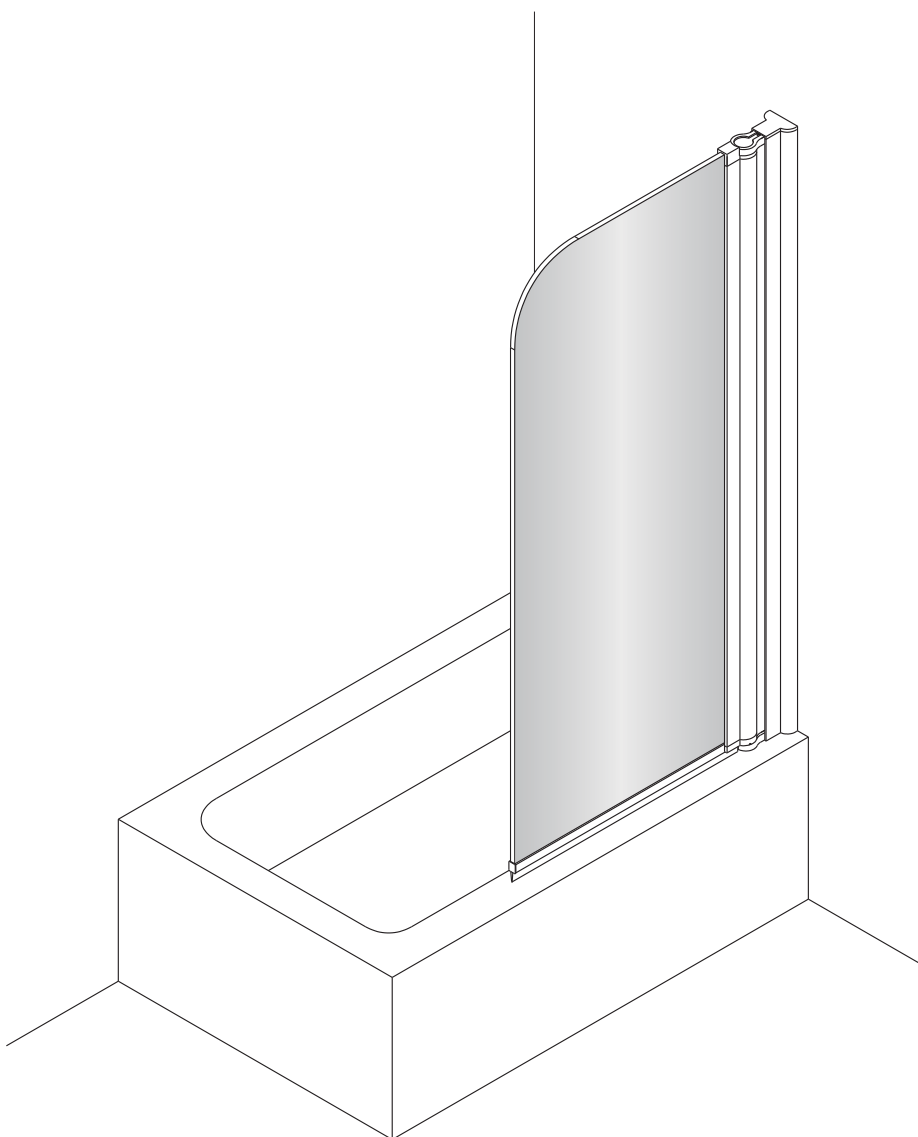

Edzett üveges kádparaván

szereelési útmutató

Szükséges eszközök

1 x1	2 x1	3 x3 ST4x40	4 x3
5 x1	6 x3 ST3.5x10	7 x3	

! BALOS \longleftrightarrow JOBBOS

1

2

3