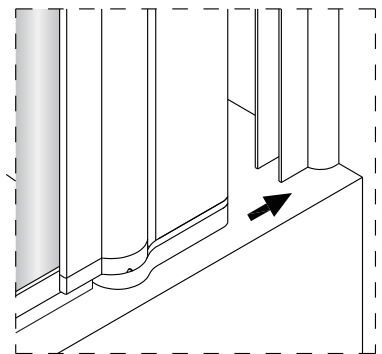

Edzett üveges kádparaván

szereelési útmutató

Szükséges eszközök

1 x1	2 x1	3 x3 ST4x40	4 x3
5 x1	6 x3 ST3.5x10	7 x3	

! BALOS \longleftrightarrow JOBBOS

1

2

3