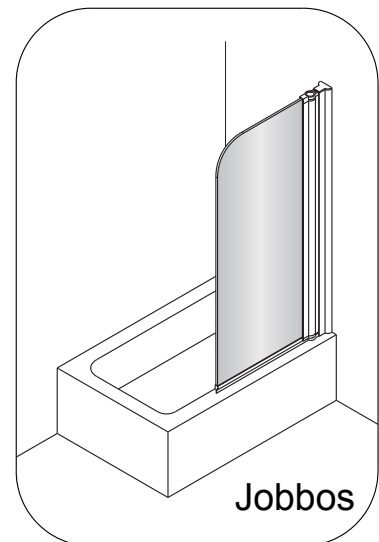

Edzett üveges kádparaván

szereelési útmutató

Szükséges eszközök

1 x1	2 x1	3 x3 ST4x40	4 x3
5 x1	6 x3 ST3.5x10	7 x3	

! BALOS \longleftrightarrow JOBBOS

1

2

3