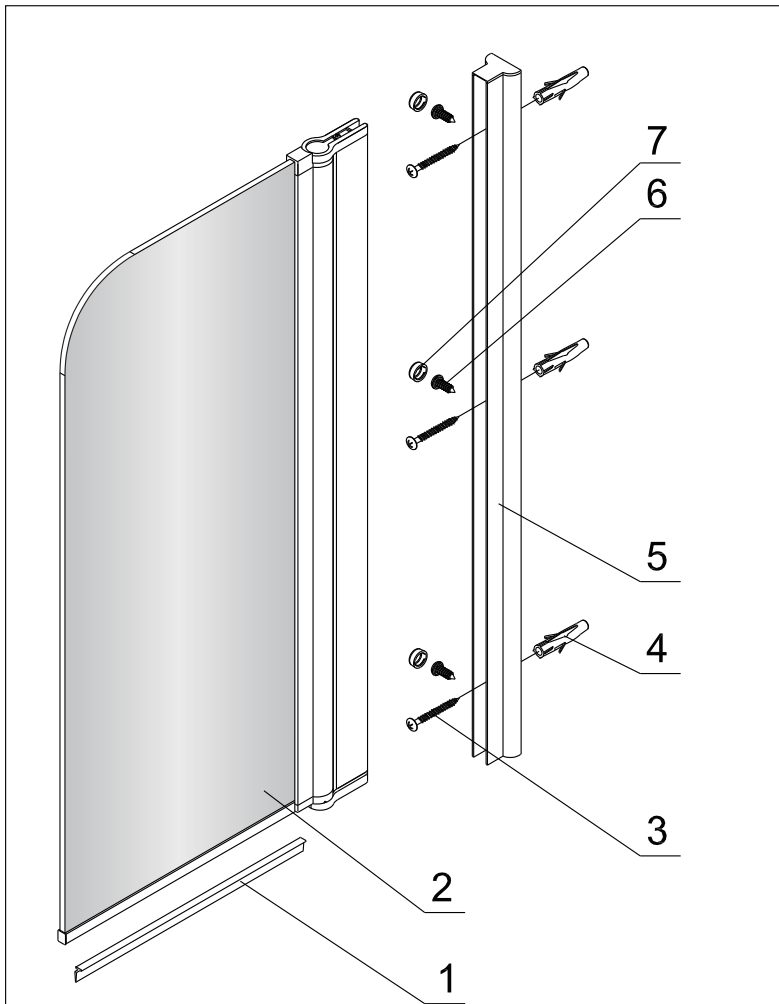

Edzett üveges kádparaván

szereelési útmutató

Szükséges eszközök

1 x1	2 x1	3 x3 ST4x40	4 x3
5 x1	6 x3 ST3.5x10	7 x3	

! BALOS \longleftrightarrow JOBBOS

1

2

3