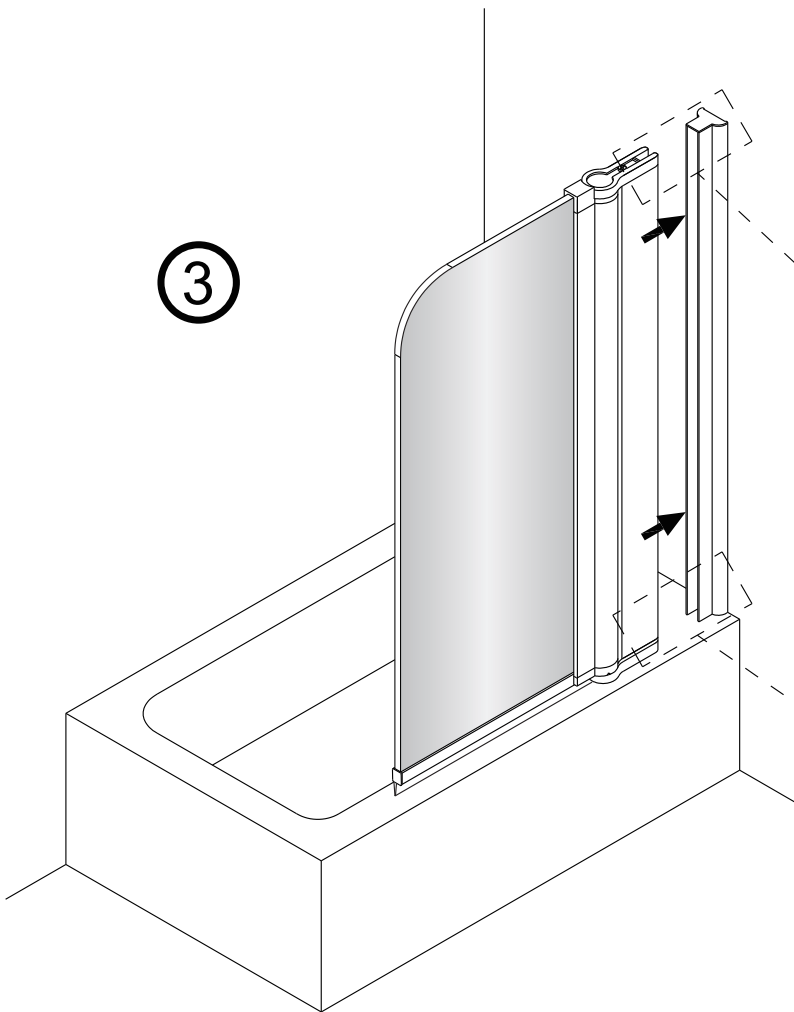

Edzett üveges kádparaván

szereelési útmutató

Szükséges eszközök

1 x1	2 x1	3 x3 ST4x40	4 x3
5 x1	6 x3 ST3.5x10	7 x3	

! BALOS \longleftrightarrow JOBBOS

1

2

3