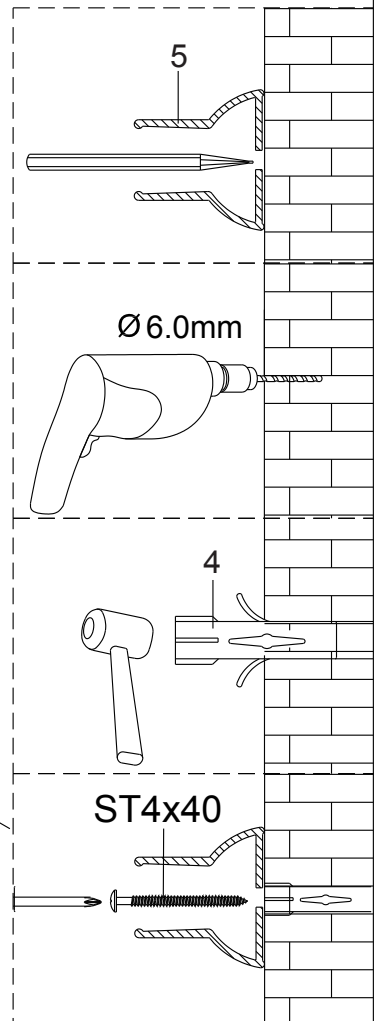

Edzett üveges kádparaván

szereelési útmutató

Szükséges eszközök

1 x1	2 x1	3 x3 ST4x40	4 x3
5 x1	6 x3 ST3.5x10	7 x3	

! BALOS \longleftrightarrow JOBBOS

1

2

3

4

5