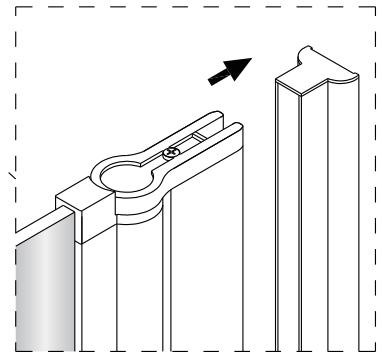

Edzett üveges kádparaván

szereelési útmutató

Szükséges eszközök

1 x1	2 x1	3 x3 ST4x40	4 x3
5 x1	6 x3 ST3.5x10	7 x3	

! BALOS \longleftrightarrow JOBBOS

1

2

3