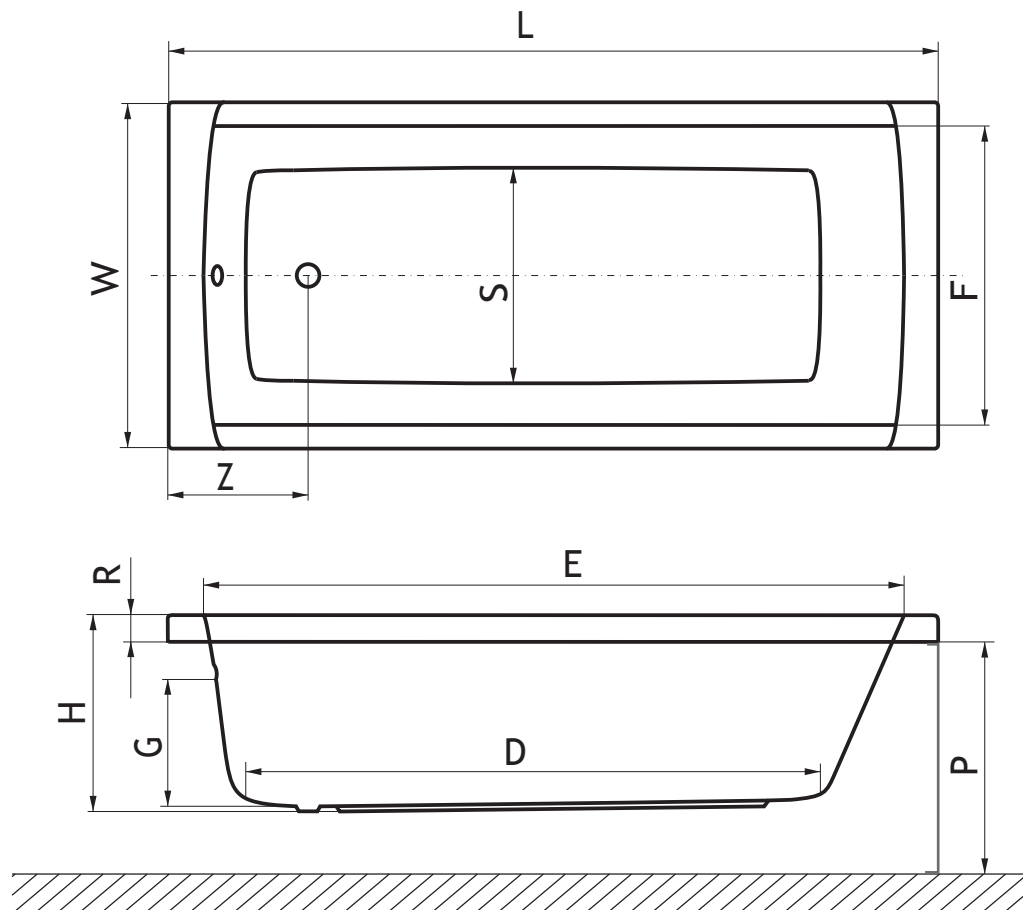

VIVA

Viva			
	150x70	160x70	170x75
L	1500	1600	1700
W	700	705	750
H	445	445	455
G	315	320	355
D	1050	1150	1180
R	40	40	40
P	560	560	560
S	405	415	435
E	1365	1470	1530
F	565	575	600
Z	255	250	270
Úrtartalom [liter]			
V	200	210	220