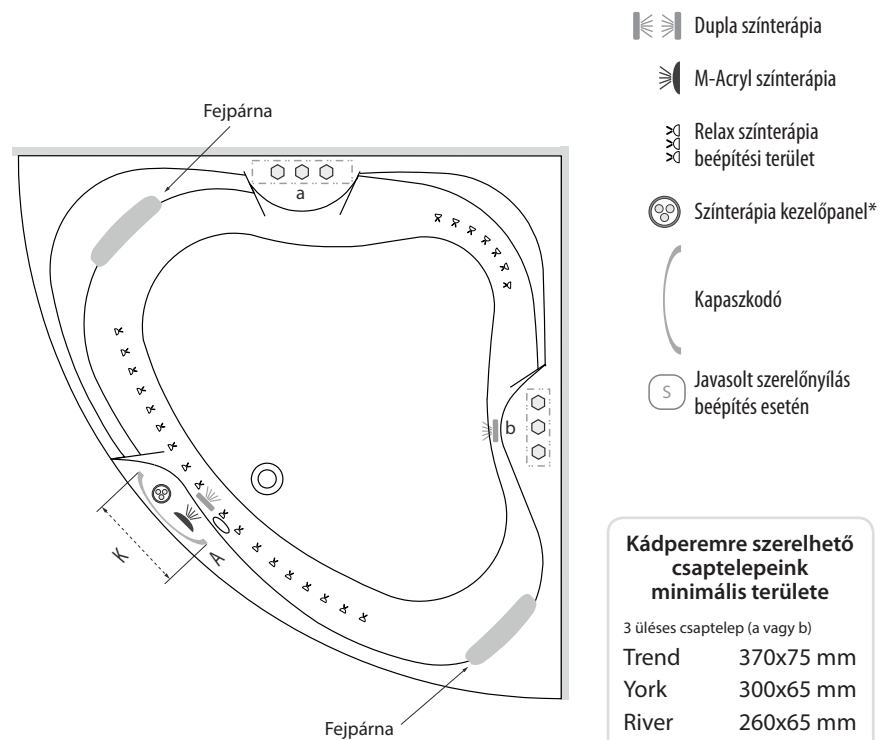

Méretetek

150x150

A	1500 mm
B	1500 mm
C	1110 mm
D	960 mm
E	1500 mm
F	1260 mm
G	1020 mm
H	480 mm
I	590 mm
J	40 mm

Rendelhető kiegészítők

- Dupla szinterápia
- M-Acryl szinterápia
- Relax szinterápia beépítési terület
- Szinterápia kezelőpanel*
- Kapaszkodó
- Javasolt szerelőnyílás beépítés esetén

Kádperemre szerelhető csaptelepeink minimális területe

3 üléses csaptelep (a vagy b)

Trend	370x75 mm
York	300x65 mm
River	260x65 mm
Gilda	300x70 mm

4 üléses csaptelep (a+b, megosztva 2-2)

Niagara	510x70 mm
City	455x55 mm

Kádperemre szerelhető csaptelepek maximális területe.

a 300/100 mm

Kapaszkodó mérete (K)

M-Acryl kapaszkodó	240 mm
Króm kapaszkodó	355 mm

Fejpárna

Soft

* Kádparaván és/vagy masszázrendszer választása esetén a jelölt pozíciók változhatnak.

A csaptelep jelölt pozíciójánál a kád peremszélessége 80 mm.

A fentiekől eltérő kialakításokat is vállalunk, figyelembe véve a kádtest műszaki paramétereit. **Kérjen ajánlatot** az igénye megjelölésével a bemutatoterem@metahungary.hu e-mail címen.