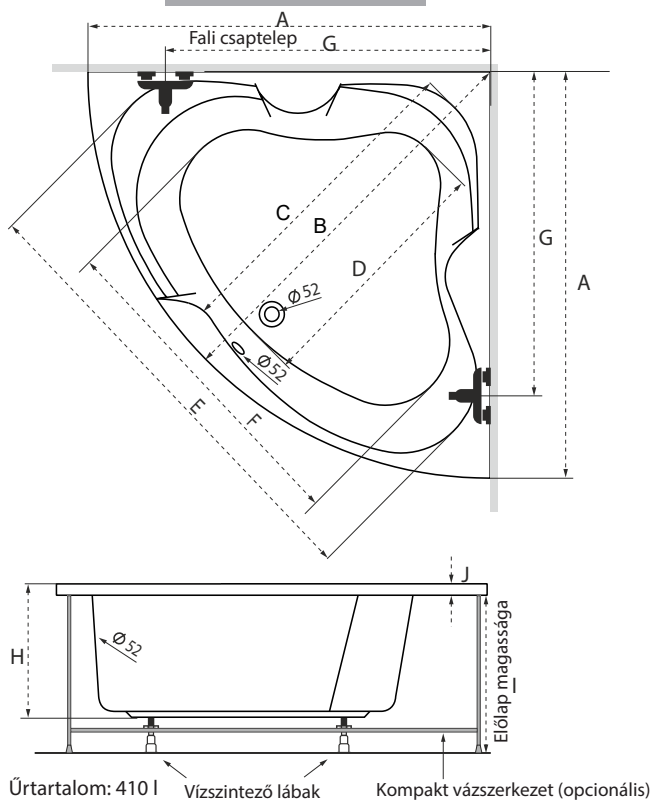

Méretetek

150x150

A	1500 mm
B	1500 mm
C	1110 mm
D	960 mm
E	1500 mm
F	1260 mm
G	1020 mm
H	480 mm
I	590 mm
J	40 mm

Rendelhető kiegészítők

- Dupla szinterápia
- M-Acryl szinterápia
- Relax szinterápia beépítési terület
- Szinterápia kezelőpanel*
- Kapaszkodó
- Javasolt szerelőnyílás beépítés esetén

Kádperemre szerelhető csaptelepeink minimális területe

3 üléses csaptelep (a vagy b)

Trend	370x75 mm
York	300x65 mm
River	260x65 mm
Gilda	300x70 mm

4 üléses csaptelep (a+b, megosztva 2-2)

Niagara	510x70 mm
City	455x55 mm

Kádperemre szerelhető csaptelepek maximális területe.

a 300/100 mm

Kapaszkodó mérete (K)

M-Acryl kapaszkodó	240 mm
Króm kapaszkodó	355 mm

Fejpárna

Soft

* Kádparaván és/vagy masszázrendszer választása esetén a jelölt pozíciók változhatnak.

A csaptelep jelölt pozíciójánál a kád peremszélessége 80 mm.

A fentiekől eltérő kialakításokat is vállalunk, figyelembe véve a kádtest műszaki paramétereit. **Kérjen ajánlatot** az igénye megjelölésével a bemutatoterem@metahungary.hu e-mail címen.