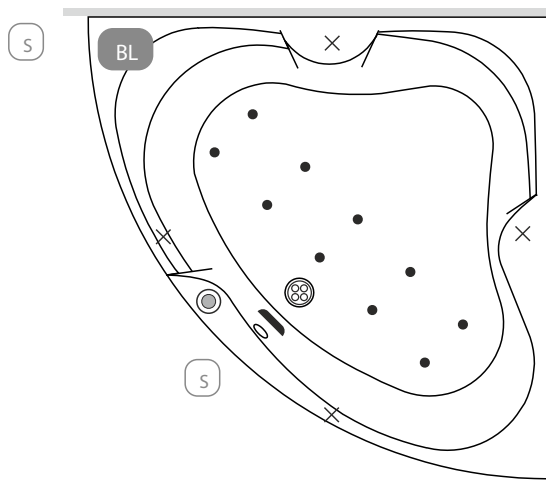

Activ vízmasszázs

A Melody kádba nem építhető
Activ masszázrendszer

Felszereltségek listája

- Pneumatikus indítógomb
- Levegődúsító szabályzó
- EasyClean® önürítő vízfúvóka
- Szívófej
- Célirányos mini vízfúvóka
- Oldalszeleplelt levegőfúvóka
- Túlfolyó
- Lefolyó

+10 fúvókás pezsgőfürdő

Kádperem alatti komponensek

- Láb
- Vízpumpa
- Légkompresszor
- Szerelőnyílás beépített kádnál

Az M-Acryl masszázrendszerekre 2 év a garancia, de ha a rendszer beüzemeléséhez szakembereink segítségét veszi igénybe, a szavatosság 3 évre meghosszabbodik.