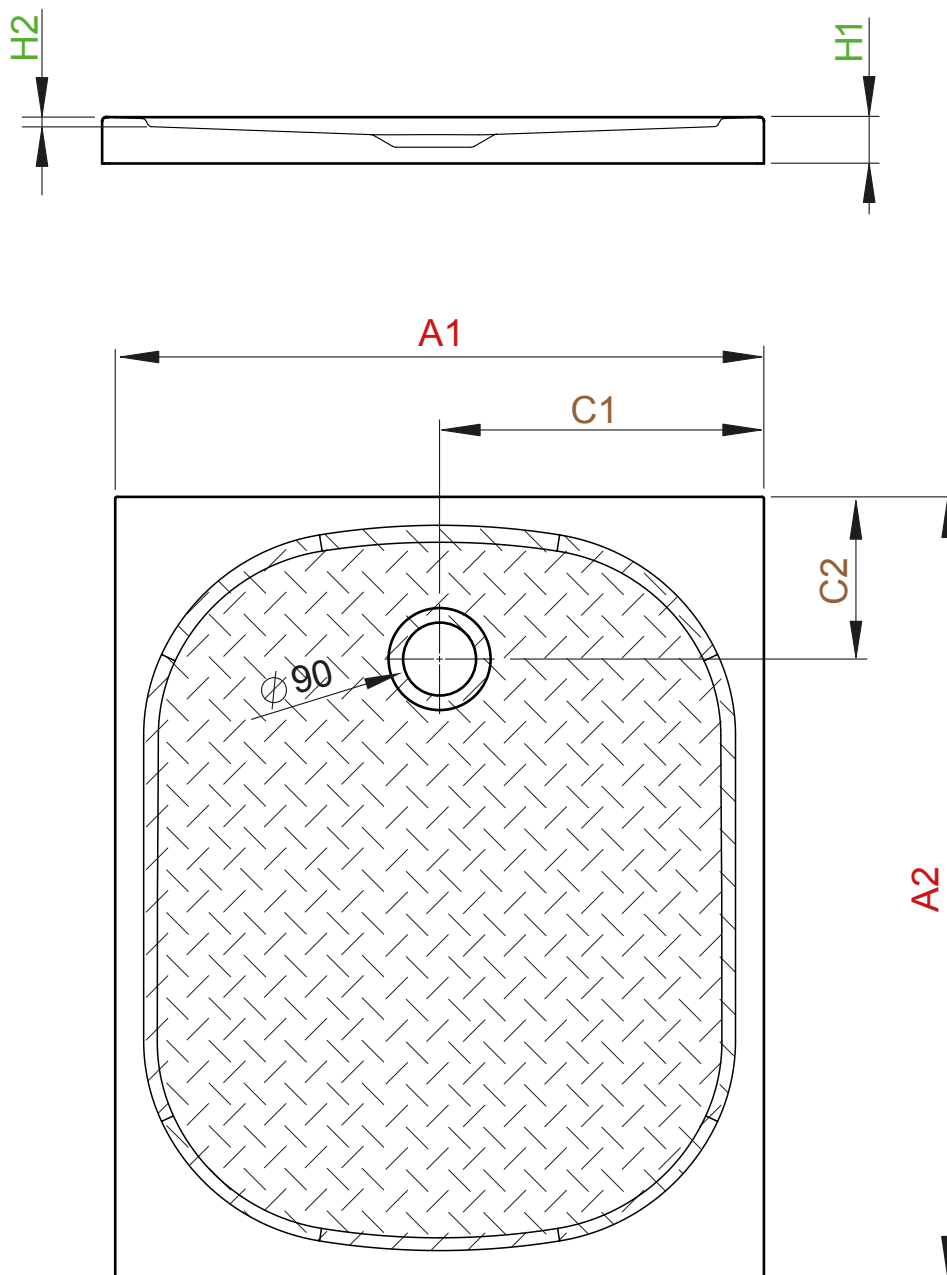

ZANTOS F

ZANTOS F	A1	A2	C1	C2	H1	H2
<i>800x1000</i>	800	1000	400	200	32	10
<i>800x1200</i>	800	1200	400	200	32	10
<i>900x1000</i>	900	1000	450	200	32	10
<i>900x1200</i>	900	1200	450	200	32	10

ST620

CAUSTIC