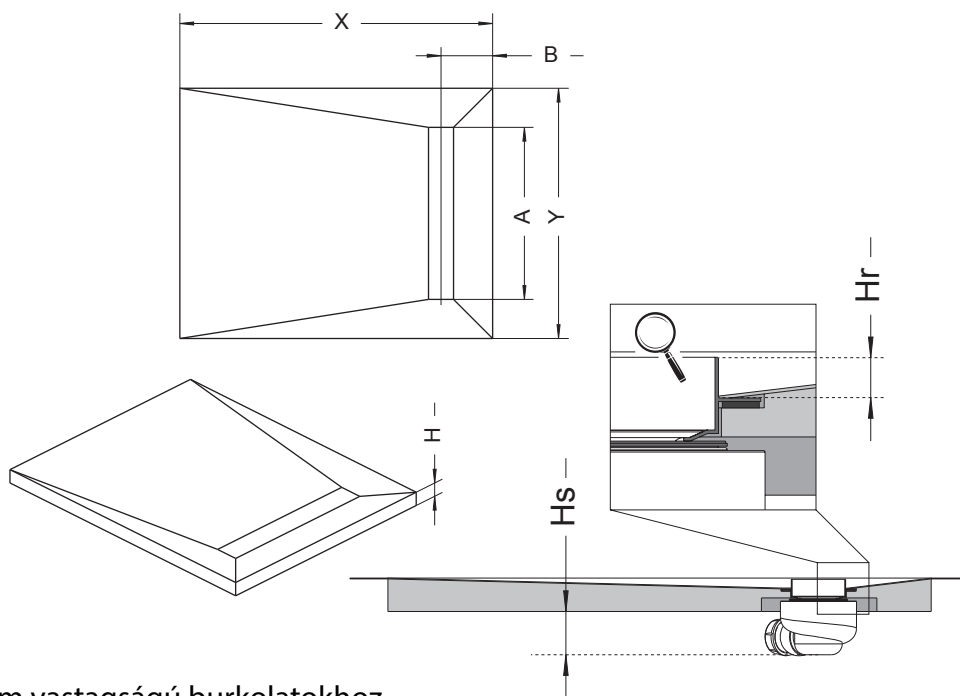

Burkolható téglalap alakú zuhanytálca folyókával a rövid oldal mentén

8-12 mm vastagságú burkolatokhoz

Nr art.	X	Y	H	A	B	Hr	Hs
5DLB0908A	890	790	48	550	165	15	65
5DLB1008A	990	790	48	550	165	15	65
5DLB1009A	990	890	48	650	165	15	65
5DLB1108A	1090	790	48	550	165	15	65
5DLB1109A	1090	890	48	650	165	15	65
5DLB1208A	1190	790	48	550	165	15	65
5DLB1209A	1190	890	48	650	165	15	65

5-7 mm vastagságú burkolatokhoz

Nr art.	X	Y	H	A	B	Hr	Hs
5DLB0908B	890	790	48	550	165	10	70
5DLB1008B	990	790	48	550	165	10	70
5DLB1009B	990	890	48	650	165	10	70
5DLB1108B	1090	790	48	550	165	10	70
5DLB1109B	1090	890	48	650	165	10	70
5DLB1208B	1190	790	48	550	165	10	70
5DLB1209B	1190	890	48	650	165	10	70