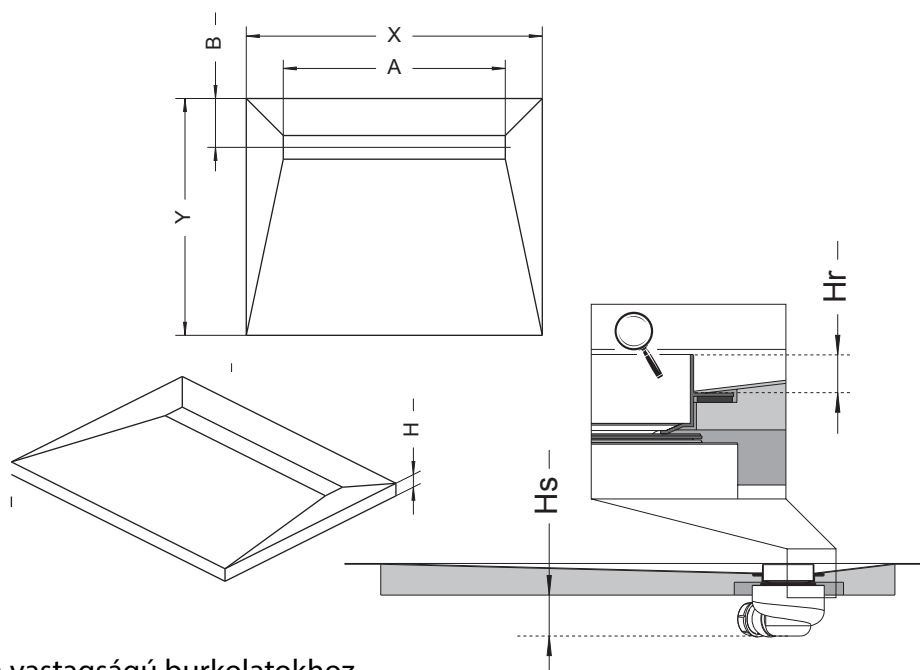

Burkolható téglalap alakú zuhanytálca folyókával a hosszú oldal mentén

8-12 mm vastagságú burkolatokhoz

Nr art.	X	Y	H	A	B	Hr	Hs
5DLA0908A	890	790	48	650	165	15	65
5DLA1008A	990	790	48	750	165	15	65
5DLA1009A	990	890	48	750	165	15	65
5DLA1108A	1090	790	48	850	165	15	65
5DLA1109A	1090	890	48	850	165	15	65
5DLA1208A	1190	790	48	950	165	15	65
5DLA1209A	1190	890	48	950	165	15	65
5DLA1408A	1390	790	48	1150	165	15	65
5DLA1409A	1390	890	48	1150	165	15	65
5DLA1608A	1590	790	58	1150	165	15	55
5DLA1609A	1590	890	58	1150	165	15	55
5DLA1708A	1690	790	58	1150	165	15	55
5DLA1709A	1690	890	58	1150	165	15	55

5-7 mm vastagságú burkolatokhoz

Nr art.	X	Y	H	A	B	Hr	Hs
5DLA0908B	890	790	48	650	165	10	70
5DLA1008B	990	790	48	750	165	10	70
5DLA1009B	990	890	48	750	165	10	70
5DLA1108B	1090	790	48	850	165	10	70
5DLA1109B	1090	890	48	850	165	10	70
5DLA1208B	1190	790	48	950	165	10	70
5DLA1209B	1190	890	48	950	165	10	70
5DLA1408B	1390	790	48	1150	165	10	70
5DLA1409B	1390	890	48	1150	165	10	70
5DLA1608B	1590	790	58	1150	165	10	60
5DLA1609B	1590	890	58	1150	165	10	60
5DLA1708B	1690	790	58	1150	165	10	60
5DLA1709B	1690	890	58	1150	165	10	60