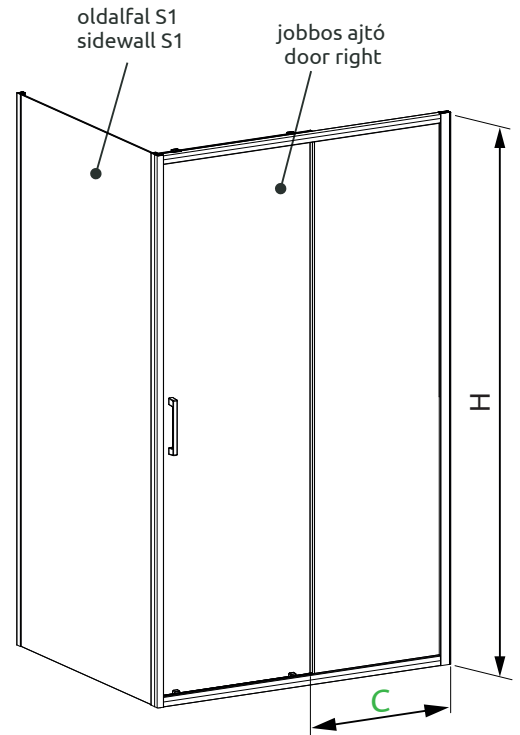

Balos verzió
Variant L

Jobbos verzió
Variant R

KDJ AJTÓ / KDJ DOOR

Modell	A1	X1	Y1	C	D	H
KDJ ajtó 100	1000	980-995	975-990	450-465	425	2000
KDJ ajtó 110	1100	1080-1095	1075-1090	500-515	475	2000
KDJ ajtó 120	1200	1180-1195	1175-1190	550-565	525	2000
KDJ ajtó 130	1300	1280-1295	1275-1290	600-615	575	2000
KDJ ajtó 140	1400	1380-1395	1375-1390	650-665	625	2000
KDJ ajtó 150	1500	1480-1495	1475-1490	700-715	675	2000

OLDALFAL S1 / SIDEWALL S1

Modell	A2	X2
S1 70	700	680-695
S1 75	750	730-745
S1 80	800	780-795
S1 90	900	880-895
S1 100	1000	980-995

Balos verzió
Variant L

Jobbos verzió
Variant R