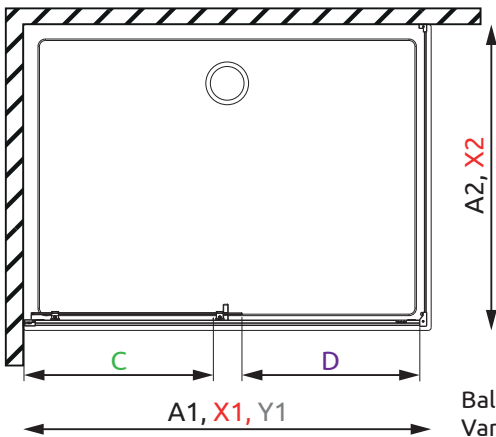

Balos verzió
Variant L

Jobbos verzió
Variant R

KDJ AJTÓ / KDJ DOOR

Modell	A1	X1	Y1	C	D	H
KDJ ajtó 100	1000	980-995	975-990	450-465	425	2000
KDJ ajtó 110	1100	1080-1095	1075-1090	500-515	475	2000
KDJ ajtó 120	1200	1180-1195	1175-1190	550-565	525	2000
KDJ ajtó 130	1300	1280-1295	1275-1290	600-615	575	2000
KDJ ajtó 140	1400	1380-1395	1375-1390	650-665	625	2000
KDJ ajtó 150	1500	1480-1495	1475-1490	700-715	675	2000

OLDALFAL S1 / SIDEWALL S1

Modell	A2	X2
S1 70	700	680-695
S1 75	750	730-745
S1 80	800	780-795
S1 90	900	880-895
S1 100	1000	980-995

Balos verzió
Variant L

Jobbos verzió
Variant R