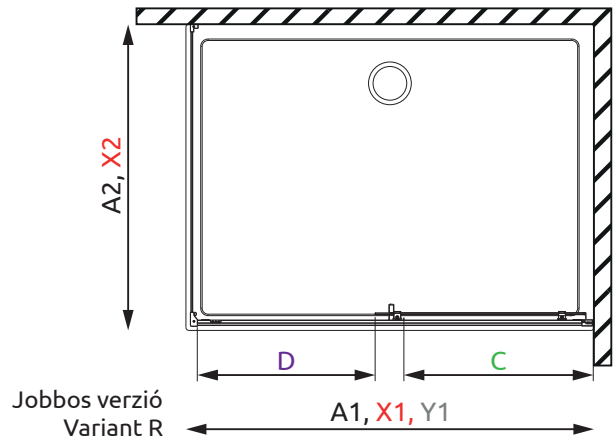

Balos verzió
Variant L

Jobbos verzió
Variant R

KDJ AJTÓ / KDJ DOOR

Modell	A1	X1	Y1	C	D	H
KDJ ajtó 100	1000	980-995	975-990	450-465	425	2000
KDJ ajtó 110	1100	1080-1095	1075-1090	500-515	475	2000
KDJ ajtó 120	1200	1180-1195	1175-1190	550-565	525	2000
KDJ ajtó 130	1300	1280-1295	1275-1290	600-615	575	2000
KDJ ajtó 140	1400	1380-1395	1375-1390	650-665	625	2000
KDJ ajtó 150	1500	1480-1495	1475-1490	700-715	675	2000

OLDALFAL S1 / SIDEWALL S1

Modell	A2	X2
S1 70	700	680-695
S1 75	750	730-745
S1 80	800	780-795
S1 90	900	880-895
S1 100	1000	980-995

Balos verzió
Variant L

Jobbos verzió
Variant R