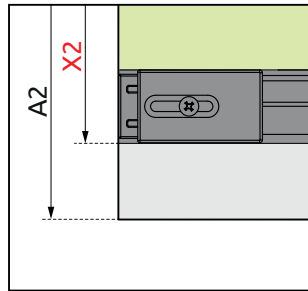

Balos verzió
Variant L

Jobbos verzió
Variant R

KDJ AJTÓ / KDJ DOOR

Modell	A1	X1	Y1	C	D	H
KDJ ajtó 100	1000	980-995	975-990	450-465	425	2000
KDJ ajtó 110	1100	1080-1095	1075-1090	500-515	475	2000
KDJ ajtó 120	1200	1180-1195	1175-1190	550-565	525	2000
KDJ ajtó 130	1300	1280-1295	1275-1290	600-615	575	2000
KDJ ajtó 140	1400	1380-1395	1375-1390	650-665	625	2000
KDJ ajtó 150	1500	1480-1495	1475-1490	700-715	675	2000

OLDALFAL S1 / SIDEWALL S1

Modell	A2	X2
S1 70	700	680-695
S1 75	750	730-745
S1 80	800	780-795
S1 90	900	880-895
S1 100	1000	980-995

Balos verzió
Variant L

Jobbos verzió
Variant R