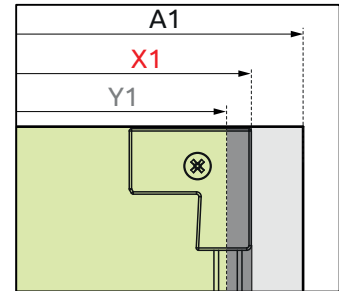

Balos verzió
Variant L

Jobbos verzió
Variant R

KDJ AJTÓ / KDJ DOOR

Modell	A1	X1	Y1	C	D	H
KDJ ajtó 100	1000	980-995	975-990	450-465	425	2000
KDJ ajtó 110	1100	1080-1095	1075-1090	500-515	475	2000
KDJ ajtó 120	1200	1180-1195	1175-1190	550-565	525	2000
KDJ ajtó 130	1300	1280-1295	1275-1290	600-615	575	2000
KDJ ajtó 140	1400	1380-1395	1375-1390	650-665	625	2000
KDJ ajtó 150	1500	1480-1495	1475-1490	700-715	675	2000

OLDALFAL S1 / SIDEWALL S1

Modell	A2	X2
S1 70	700	680-695
S1 75	750	730-745
S1 80	800	780-795
S1 90	900	880-895
S1 100	1000	980-995

Balos verzió
Variant L

Jobbos verzió
Variant R