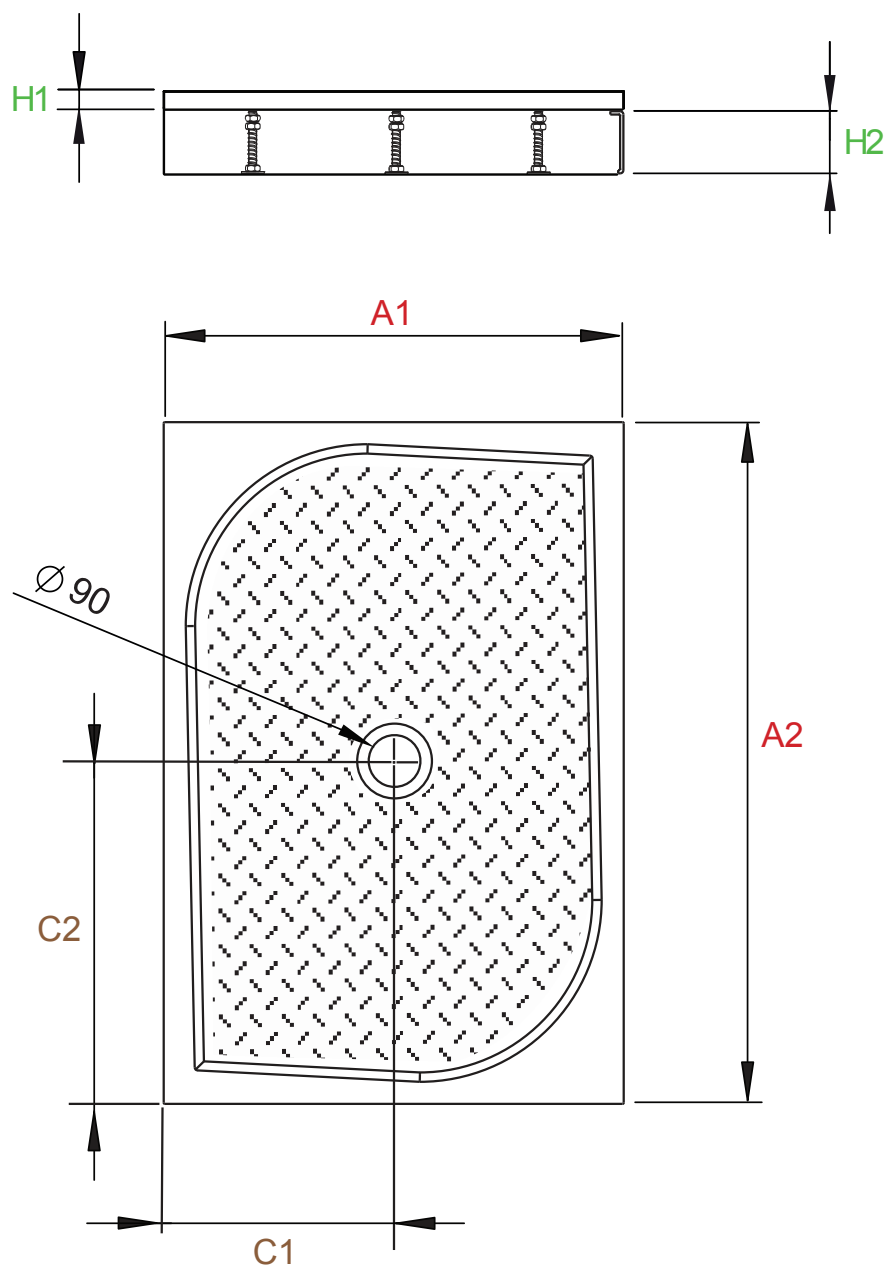

PAROS D

PAROS D	A1	A2	C1	C2	H1	H2
1400x800	800	1400	400	700	30	100
1600x800	800	1600	400	800	30	100
1700x800	800	1700	400	850	30	100

ST620