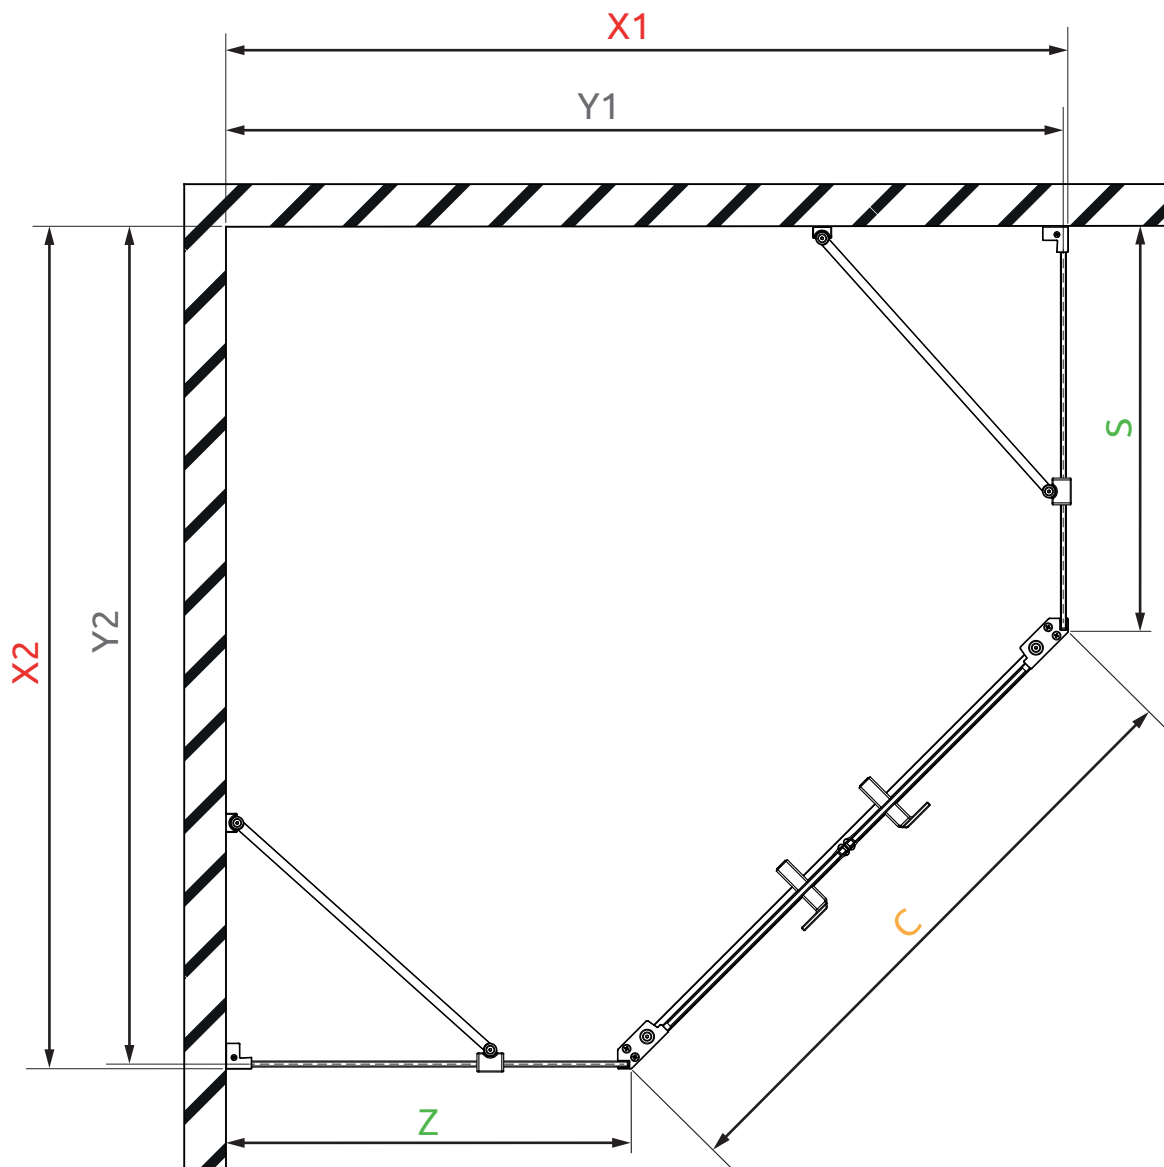

Modell	A1	A2	X1	X2	Y1	Y2	Y3	B	Z	S	D	H
PTD 80x80	800	800	775-790	775-790	770-785	770-785	778-799	266	332-347	332-347	530	2000
PTD 90x90	900	900	875-890	875-890	870-885	870-885	920-941	266	432-447	432-447	530	2000
PTD 100x100	1000	1000	975-990	975-990	970-985	970-985	1061-1082	266	532-547	532-547	530	2000
PTD 80x90	800	900	775-790	875-890	770-785	870-885	849-870	266	332-347	432-447	530	2000
PTD 80x100	800	1000	775-790	975-990	770-785	970-985	920-941	266	332-347	532-547	530	2000
PTD 90x80	900	800	875-890	775-790	870-885	770-785	849-870	266	432-447	332-347	530	2000
PTD 90x100	900	1000	875-890	975-990	870-885	970-985	990-1011	266	432-447	532-547	530	2000
PTD 100x80	1000	800	975-990	775-790	970-985	770-785	920-941	266	532-547	332-347	530	2000
PTD 100x90	1000	900	975-990	875-890	970-985	870-885	990-1011	266	532-547	432-447	530	2000

Modell	X1*	X2*	Y1*	Y2*	Z*	S*	C*
PTD 80x80	780	780	775	775	337	337	625
PTD 90x90	880	880	875	875	437	437	625
PTD 100x100	980	980	975	975	537	537	625
PTD 80x90	780	880	775	875	337	437	625
PTD 80x100	780	980	775	975	337	537	625
PTD 90x80	880	780	875	775	437	337	625
PTD 90x100	880	980	875	975	437	537	625
PTD 100x80	980	780	975	775	537	337	625
PTD 100x90	980	880	975	875	537	437	625

*Minden méret a szabványos zuhanykabin beépítésére vonatkozik, a szerelési útmutató szerint
 *All dimensions refer to standard shower installation in accordance with the assembly instruction