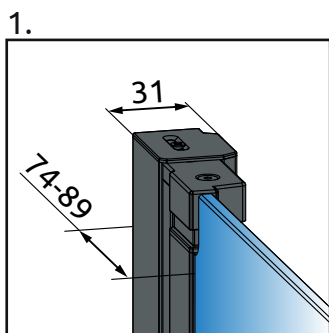

Balos kádparaván
Variant L

Jobbos kádparaván
Variant R

Modell	X	B	C	H
PNJ I 50	500-515	457	67-82	1500
PNJ I 60	600-615	557	67-82	1500
PNJ I 70	700-715	657	67-82	1500
PNJ I 80	800-815	757	67-82	1500
PNJ I 90	900-915	857	67-82	1500
PNJ I 100	1000-1015	957	67-82	1500