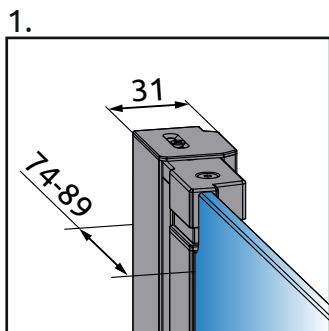

Balos kádparaván
Variant L

Jobbos kádparaván
Variant R

Verzió W1

Verzió W2

Verzió W3

Modell	X	B	C	H	F1	F2	Verzió
PNJ I 50	500-515	457	67-82	1500	400	355	W1
PNJ I 60	600-615	557	67-82	1500	246	355	
PNJ I 70	700-715	657	67-82	1500	296	355	W2
PNJ I 80	800-815	757	67-82	1500	346	355	
PNJ I 90	900-915	857	67-82	1500	260	355	W3
PNJ I 100	1000-1015	957	67-82	1500	294	355	