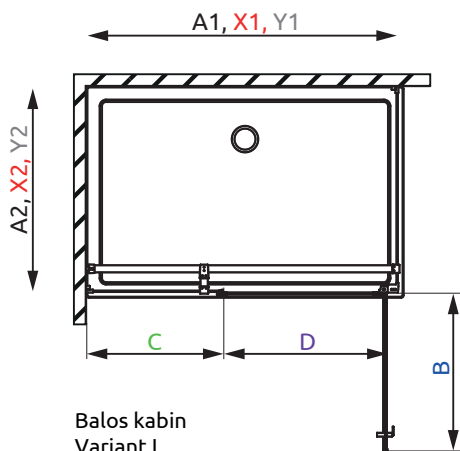

### KDS II AJTÓ / KDS II DOOR

| Modell          | A1   | X1        | Y1        | B   | C       | D   | H    |
|-----------------|------|-----------|-----------|-----|---------|-----|------|
| KDS II ajtó 90  | 900  | 875-890   | 870-885   | 596 | 212-227 | 596 | 2000 |
| KDS II ajtó 100 | 1000 | 975-990   | 970-985   | 596 | 312-327 | 596 | 2000 |
| KDS II ajtó 110 | 1100 | 1075-1090 | 1070-1085 | 596 | 412-427 | 596 | 2000 |
| KDS II ajtó 120 | 1200 | 1175-1190 | 1170-1185 | 596 | 512-527 | 596 | 2000 |

### S2 OLDALFAL / SIDEWALL S2

| Modell | A2   | X2      | Y2      |
|--------|------|---------|---------|
| S2 70  | 700  | 675-690 | 670-685 |
| S2 75  | 750  | 725-740 | 720-735 |
| S2 80  | 800  | 775-790 | 770-785 |
| S2 90  | 900  | 875-890 | 870-885 |
| S2 100 | 1000 | 975-990 | 970-985 |