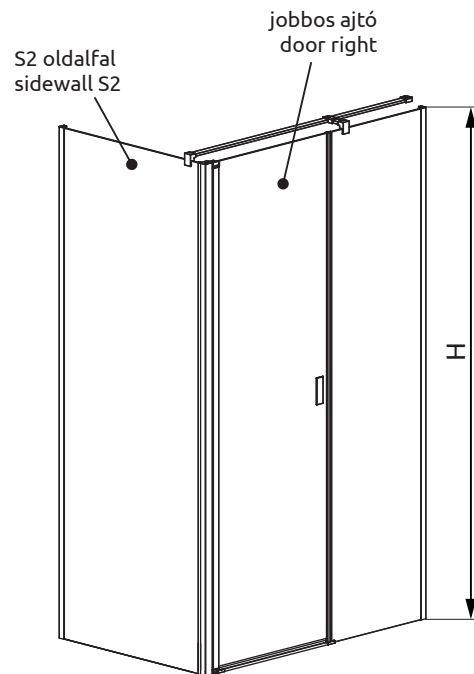

Balos kabin  
Variant L

Jobbos kabin  
Variant R

### KDS II AJTÓ / KDS II DOOR

| Modell          | A1   | X1        | Y1        | B   | C       | D   | H    |
|-----------------|------|-----------|-----------|-----|---------|-----|------|
| KDS II ajtó 90  | 900  | 875-890   | 870-885   | 596 | 212-227 | 596 | 2000 |
| KDS II ajtó 100 | 1000 | 975-990   | 970-985   | 596 | 312-327 | 596 | 2000 |
| KDS II ajtó 110 | 1100 | 1075-1090 | 1070-1085 | 596 | 412-427 | 596 | 2000 |
| KDS II ajtó 120 | 1200 | 1175-1190 | 1170-1185 | 596 | 512-527 | 596 | 2000 |

### S2 OLDALFAL / SIDEWALL S2

| Modell | A2   | X2      | Y2      |
|--------|------|---------|---------|
| S2 70  | 700  | 675-690 | 670-685 |
| S2 75  | 750  | 725-740 | 720-735 |
| S2 80  | 800  | 775-790 | 770-785 |
| S2 90  | 900  | 875-890 | 870-885 |
| S2 100 | 1000 | 975-990 | 970-985 |