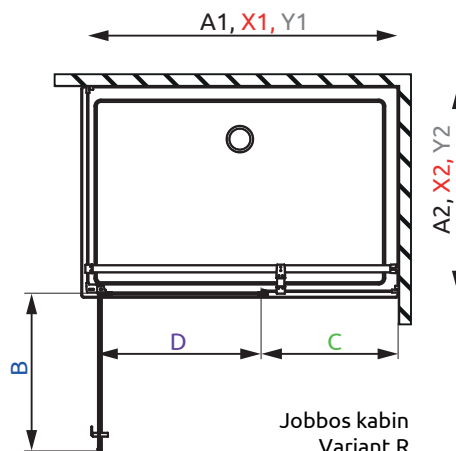

Jobbos kabin
Variant R