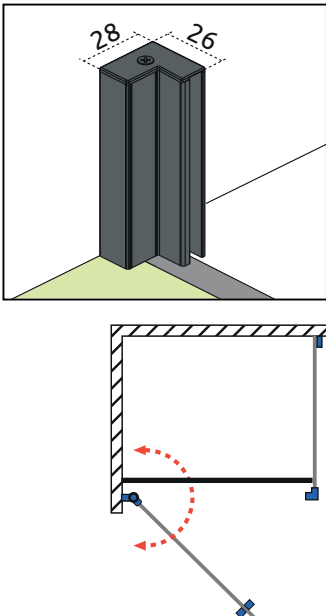

1A

1B

2.

3.

4.

Balos kabin
Variant L

Jobbos ajtó
Variant R

KDJ I AJTÓ / KDJ I DOOR

Ajtó	A1	X1	Y1	B	D	H	F1	F2	Verzió
KDJ I ajtó 80	800	775-790	769-784	695	695	2000	322	382	W2
KDJ I ajtó 90	900	875-890	869-884	795	795	2000	372	382	W2
KDJ I ajtó 100	1000	975-990	969-984	895	895	2000	278	382	W3

Verzió W2

Verzió W3

S1 OLDALFAL / SIDEWALL S1

Ścianka	A2	X2	Y2	F1	F2	Wariant
S1 70	700	675-690	669-685	309	382	W2
S1 75	750	725-740	719-734	334	382	
S1 80	800	775-790	769-784	359	382	
S1 90	900	875-890	869-884	269	382	W3
S1 100	1000	975-990	969-984	302	382	