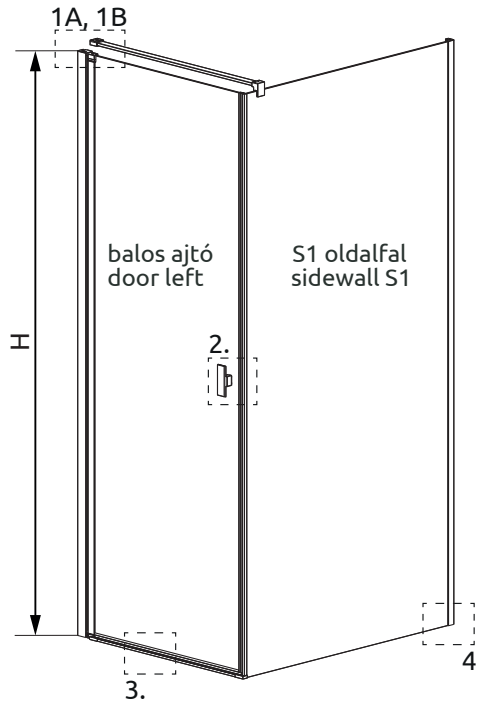

1A

1B

2.

3.

4.

Balos kabin
Variant L

Jobbos ajtó
Variant R

KDJ I AJTÓ / KDJ I DOOR

Ajtó	A1	X1	Y1	B	D	H	F1	F2	Verzió
KDJ I ajtó 80	800	775-790	769-784	695	695	2000	322	382	W2
KDJ I ajtó 90	900	875-890	869-884	795	795	2000	372	382	W2
KDJ I ajtó 100	1000	975-990	969-984	895	895	2000	278	382	W3

Verzió W2

Verzió W3

S1 OLDALFAL / SIDEWALL S1

Ścianka	A2	X2	Y2	F1	F2	Wariant
S1 70	700	675-690	669-685	309	382	W2
S1 75	750	725-740	719-734	334	382	
S1 80	800	775-790	769-784	359	382	
S1 90	900	875-890	869-884	269	382	W3
S1 100	1000	975-990	969-984	302	382	