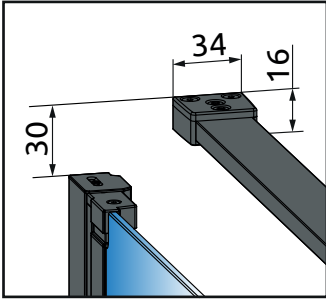

1A

1B

2.

3.

4.

Balos kabin
Variant L

Jobbos ajtó
Variant R

KDJ I AJTÓ / KDJ I DOOR

Ajtó	A1	X1	Y1	B	D	H	F1	F2	Verzió
KDJ I ajtó 80	800	775-790	769-784	695	695	2000	322	382	W2
KDJ I ajtó 90	900	875-890	869-884	795	795	2000	372	382	W2
KDJ I ajtó 100	1000	975-990	969-984	895	895	2000	278	382	W3

Verzió W2

Verzió W3

S1 OLDALFAL / SIDEWALL S1

Ścianka	A2	X2	Y2	F1	F2	Wariant
S1 70	700	675-690	669-685	309	382	W2
S1 75	750	725-740	719-734	334	382	
S1 80	800	775-790	769-784	359	382	
S1 90	900	875-890	869-884	269	382	W3
S1 100	1000	975-990	969-984	302	382	