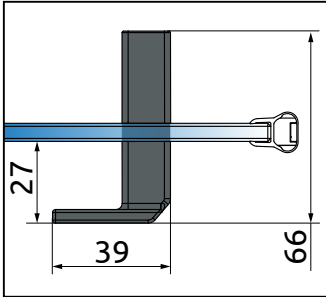

1A

1B

2.

3.

4.

Balos kabin
Variant L

Jobbos ajtó
Variant R

KDJ I AJTÓ / KDJ I DOOR

Ajtó	A1	X1	Y1	B	D	H	F1	F2	Verzió
KDJ I ajtó 80	800	775-790	769-784	695	695	2000	322	382	W2
KDJ I ajtó 90	900	875-890	869-884	795	795	2000	372	382	W2
KDJ I ajtó 100	1000	975-990	969-984	895	895	2000	278	382	W3

Verzió W2

Verzió W3

S1 OLDALFAL / SIDEWALL S1

Ścianka	A2	X2	Y2	F1	F2	Wariant
S1 70	700	675-690	669-685	309	382	W2
S1 75	750	725-740	719-734	334	382	
S1 80	800	775-790	769-784	359	382	
S1 90	900	875-890	869-884	269	382	W3
S1 100	1000	975-990	969-984	302	382	