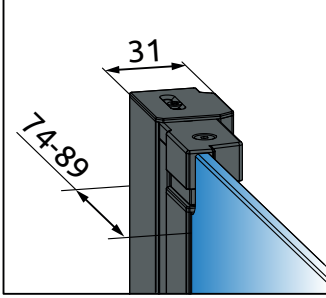

1A

1B

2.

3.

4.

Balos kabin
Variant L

Jobbos ajtó
Variant R

KDJ I AJTÓ / KDJ I DOOR

Ajtó	A1	X1	Y1	B	D	H	F1	F2	Verzió
KDJ I ajtó 80	800	775-790	769-784	695	695	2000	322	382	W2
KDJ I ajtó 90	900	875-890	869-884	795	795	2000	372	382	W2
KDJ I ajtó 100	1000	975-990	969-984	895	895	2000	278	382	W3

Verzió W2

Verzió W3

S1 OLDALFAL / SIDEWALL S1

Ścianka	A2	X2	Y2	F1	F2	Wariant
S1 70	700	675-690	669-685	309	382	W2
S1 75	750	725-740	719-734	334	382	
S1 80	800	775-790	769-784	359	382	
S1 90	900	875-890	869-884	269	382	W3
S1 100	1000	975-990	969-984	302	382	