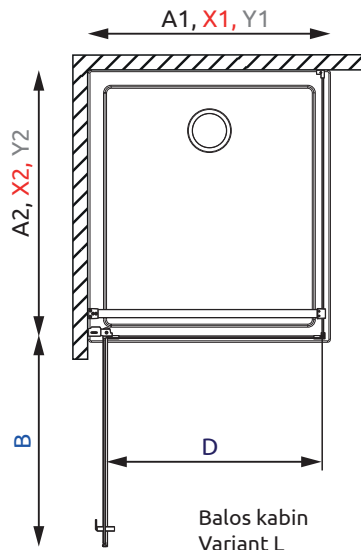

Ajtó	A1	X1	Y1	B	D	H	F1	F2	Verzió
KDJ I ajtó 80	800	775-790	769-784	695	695	2000	322	382	W2
KDJ I ajtó 90	900	875-890	869-884	795	795	2000	372	382	W2
KDJ I ajtó 100	1000	975-990	969-984	895	895	2000	278	382	W3

Verzió W2

Verzió W3

S1 OLDALFAL / SIDEWALL S1

Ścianka	A2	X2	Y2	F1	F2	Wariant
S1 70	700	675-690	669-685	309	382	W2
S1 75	750	725-740	719-734	334	382	
S1 80	800	775-790	769-784	359	382	
S1 90	900	875-890	869-884	269	382	W3
S1 100	1000	975-990	969-984	302	382	