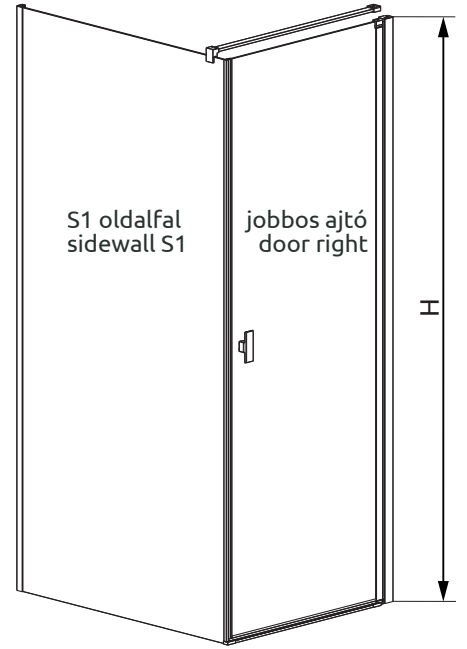

1A

1B

2.

3.

4.

Balos kabin
Variant L

Jobbos ajtó
Variant R

KDJ I AJTÓ / KDJ I DOOR

Ajtó	A1	X1	Y1	B	D	H	F1	F2	Verzió
KDJ I ajtó 80	800	775-790	769-784	695	695	2000	322	382	W2
KDJ I ajtó 90	900	875-890	869-884	795	795	2000	372	382	W2
KDJ I ajtó 100	1000	975-990	969-984	895	895	2000	278	382	W3

Verzió W2

Verzió W3

S1 OLDALFAL / SIDEWALL S1

Ścianka	A2	X2	Y2	F1	F2	Wariant
S1 70	700	675-690	669-685	309	382	W2
S1 75	750	725-740	719-734	334	382	
S1 80	800	775-790	769-784	359	382	
S1 90	900	875-890	869-884	269	382	W3
S1 100	1000	975-990	969-984	302	382	