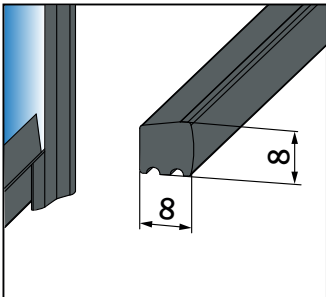

1A

1B

2.

3.

4.

Balos kabin
Variant L

Jobbos ajtó
Variant R

KDJ I AJTÓ / KDJ I DOOR

Ajtó	A1	X1	Y1	B	D	H	F1	F2	Verzió
KDJ I ajtó 80	800	775-790	769-784	695	695	2000	322	382	W2
KDJ I ajtó 90	900	875-890	869-884	795	795	2000	372	382	W2
KDJ I ajtó 100	1000	975-990	969-984	895	895	2000	278	382	W3