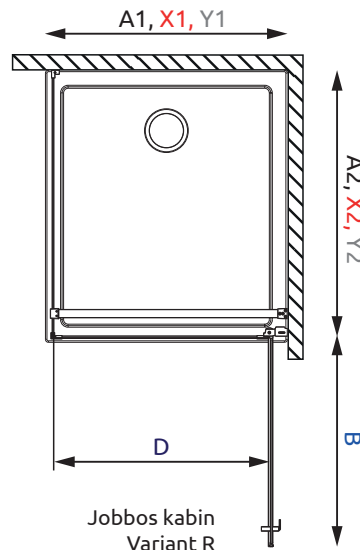

Jobbos kabin
Variant R