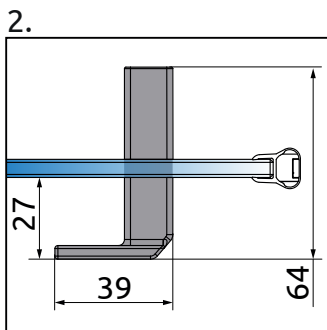

Balos kabin
Variant L

Jobbos kabin
Variant R

KDJ I AJTÓ / KDJ I DOOR

Ajtó	A1	X1	Y1	B	D	H
KDJ I ajtó 80	800	775-790	770-785	696	696	2000
KDJ I ajtó 90	900	875-890	870-885	796	796	2000
KDJ I ajtó 100	1000	975-990	970-985	896	896	2000

OLDALFAL S1 / SIDEWALL S1

Oldalfal	A2	X2	Y2
S1 70	700	675-690	670-685
S1 75	750	725-740	720-735
S1 80	800	775-790	770-785
S1 90	900	875-890	870-885
S1100	1000	975-990	970-985