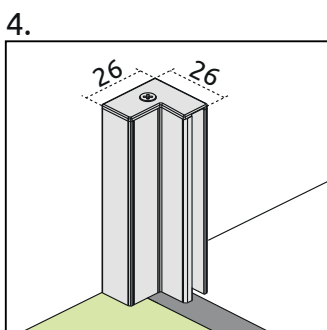

Balos kabin
Variant L

Jobbos kabin
Variant R

KDJ I AJTÓ / KDJ I DOOR

Ajtó	A1	X1	Y1	B	D	H
KDJ I ajtó 80	800	775-790	770-785	696	696	2000
KDJ I ajtó 90	900	875-890	870-885	796	796	2000
KDJ I ajtó 100	1000	975-990	970-985	896	896	2000

OLDALFAL S1 / SIDEWALL S1

Oldalfal	A2	X2	Y2
S1 70	700	675-690	670-685
S1 75	750	725-740	720-735
S1 80	800	775-790	770-785
S1 90	900	875-890	870-885
S1100	1000	975-990	970-985