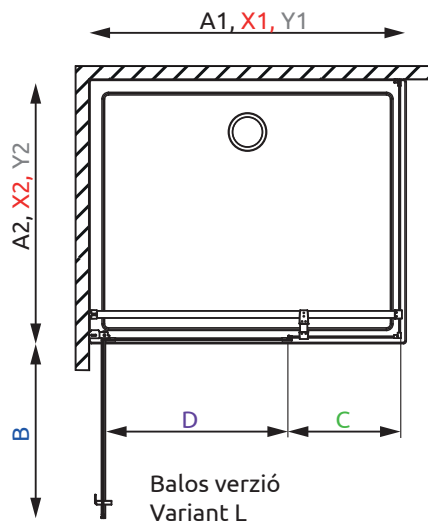

Balos verzió  
Variant L

Jobbos verzió  
Variant R

**KDS I AJTÓ / KDS I DOOR**

Modell	A1	X1	Y1	B	C	D	H
KDS I ajtó 100	1000	975-990	969-984	580	328	580	2000
KDS I ajtó 120	1200	1175-1190	1169-1184	680	428	680	2000
KDS I ajtó 140	1400	1375-1390	1369-1384	780	528	780	2000

**OLDALFAL S1 / SIDEWALL S1**

Oldalfal	A2	X2	Y2
S1 70	700	675-690	669-684
S1 75	750	725-740	719-734
S1 80	800	775-790	769-784
S1 90	900	875-890	869-884
S1 100	1000	975-990	969-984

Balos verzió  
Variant L