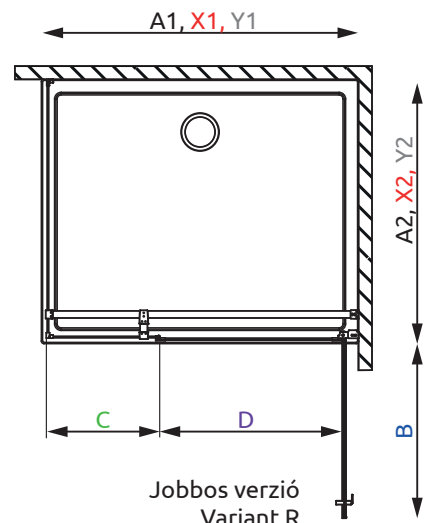

Balos verzió  
Variant L

Jobbos verzió  
Variant R

**KDS I AJTÓ / KDS I DOOR**

Modell	A1	X1	Y1	B	C	D	H
KDS I ajtó 100	1000	975-990	969-984	580	328	580	2000
KDS I ajtó 120	1200	1175-1190	1169-1184	680	428	680	2000
KDS I ajtó 140	1400	1375-1390	1369-1384	780	528	780	2000

**OLDALFAL S1 / SIDEWALL S1**

Oldalfal	A2	X2	Y2
S1 70	700	675-690	669-684
S1 75	750	725-740	719-734
S1 80	800	775-790	769-784
S1 90	900	875-890	869-884
S1 100	1000	975-990	969-984

Balos verzió  
Variant L