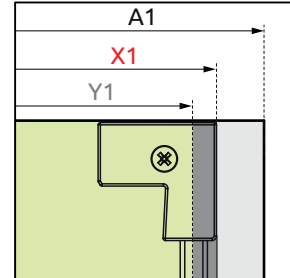

Balos verzió  
Variant L

Jobbos verzió  
Variant R

**KDS I AJTÓ / KDS I DOOR**

Modell	A1	X1	Y1	B	C	D	H
KDS I ajtó 100	1000	975-990	969-984	580	328	580	2000
KDS I ajtó 120	1200	1175-1190	1169-1184	680	428	680	2000
KDS I ajtó 140	1400	1375-1390	1369-1384	780	528	780	2000

**OLDALFAL S1 / SIDEWALL S1**

Oldalfal	A2	X2	Y2
S1 70	700	675-690	669-684
S1 75	750	725-740	719-734
S1 80	800	775-790	769-784
S1 90	900	875-890	869-884
S1 100	1000	975-990	969-984

Balos verzió  
Variant L