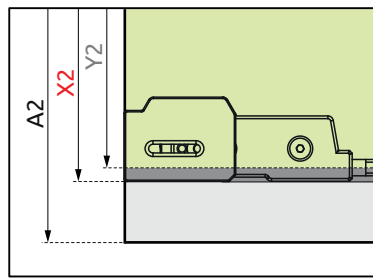

Balos verzió  
Variant L

Jobbos verzió  
Variant R

**KDS I AJTÓ / KDS I DOOR**

Modell	A1	X1	Y1	B	C	D	H
KDS I ajtó 100	1000	975-990	969-984	580	328	580	2000
KDS I ajtó 120	1200	1175-1190	1169-1184	680	428	680	2000
KDS I ajtó 140	1400	1375-1390	1369-1384	780	528	780	2000

**OLDALFAL S1 / SIDEWALL S1**

Oldalfal	A2	X2	Y2
S1 70	700	675-690	669-684
S1 75	750	725-740	719-734
S1 80	800	775-790	769-784
S1 90	900	875-890	869-884
S1 100	1000	975-990	969-984

Balos verzió  
Variant L