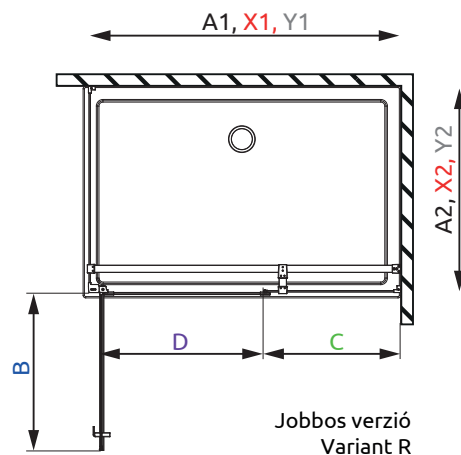

Balos verzió
Variant L

Jobbos verzió
Variant R

KDS II AJTÓ / KDS II DOOR

Modell	A1	X1	Y1	B	C	D	H
KDS II ajtó 90	900	875-890	869-884	595	214-229	595	2000
KDS II ajtó 100	1000	975-990	969-984	595	314-329	595	2000
KDS II ajtó 110	1100	1075-1090	1069-1084	595	414-429	595	2000
KDS II ajtó 120	1200	1175-1190	1169-1184	595	514-529	595	2000

OLDALFAL S2 / SIDEWALL S2

Modell	A2	X2	Y2
S2 70	700	675-690	669-684
S2 75	750	725-740	719-734
S2 80	800	775-790	769-784
S2 90	900	875-890	869-884
S2 100	1000	975-990	969-984

Balos verzió
Variant L

Jobbos verzió
Variant R