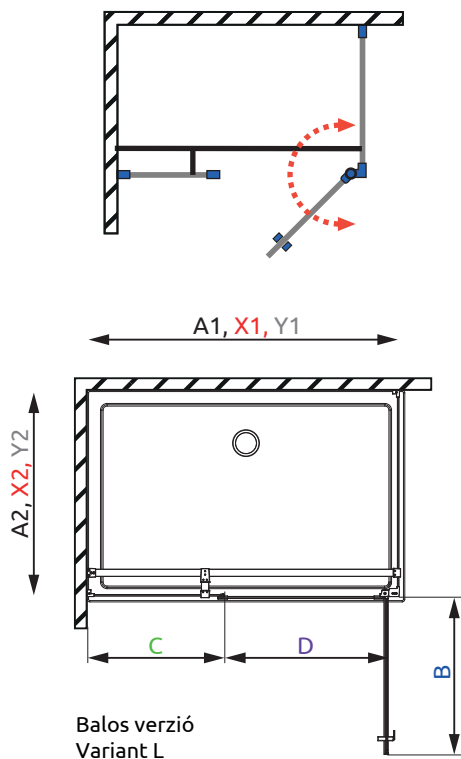

Balos verzió
Variant L

Jobbos verzió
Variant R

KDS II AJTÓ / KDS II DOOR

Modell	A1	X1	Y1	B	C	D	H
KDS II ajtó 90	900	875-890	869-884	595	214-229	595	2000
KDS II ajtó 100	1000	975-990	969-984	595	314-329	595	2000
KDS II ajtó 110	1100	1075-1090	1069-1084	595	414-429	595	2000
KDS II ajtó 120	1200	1175-1190	1169-1184	595	514-529	595	2000

OLDALFAL S2 / SIDEWALL S2

Modell	A2	X2	Y2
S2 70	700	675-690	669-684
S2 75	750	725-740	719-734
S2 80	800	775-790	769-784
S2 90	900	875-890	869-884
S2 100	1000	975-990	969-984

Balos verzió
Variant L

Jobbos verzió
Variant R