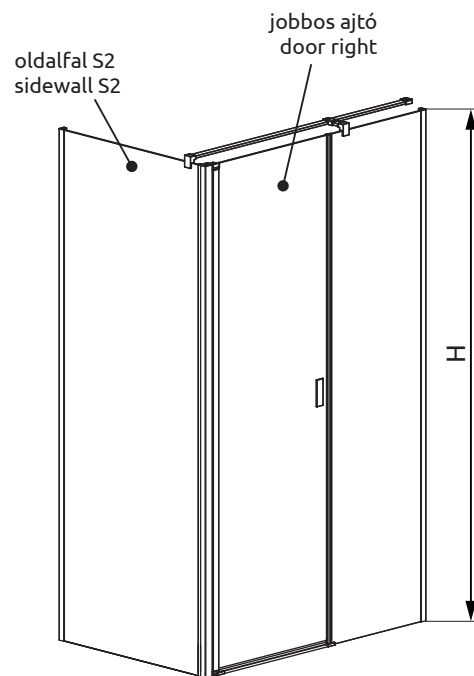

Balos verzió
Variant L

Jobbos verzió
Variant R

KDS II AJTÓ / KDS II DOOR

Modell	A1	X1	Y1	B	C	D	H
KDS II ajtó 90	900	875-890	869-884	595	214-229	595	2000
KDS II ajtó 100	1000	975-990	969-984	595	314-329	595	2000
KDS II ajtó 110	1100	1075-1090	1069-1084	595	414-429	595	2000
KDS II ajtó 120	1200	1175-1190	1169-1184	595	514-529	595	2000

OLDALFAL S2 / SIDEWALL S2

Modell	A2	X2	Y2
S2 70	700	675-690	669-684
S2 75	750	725-740	719-734
S2 80	800	775-790	769-784
S2 90	900	875-890	869-884
S2 100	1000	975-990	969-984

Balos verzió
Variant L

Jobbos verzió
Variant R