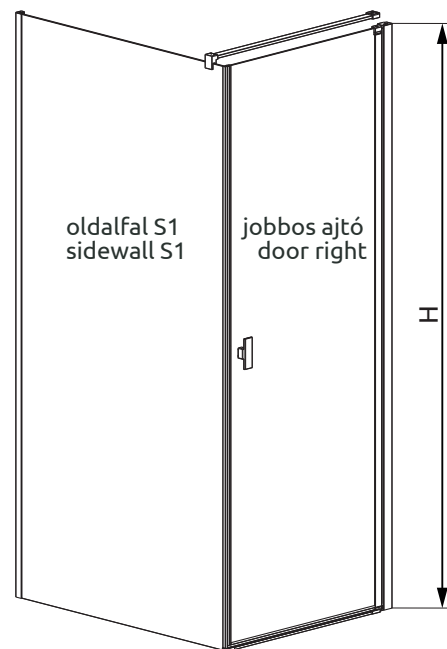

Balos verzió
Variant L

Jobbos verzió
Variant R

KDJ I AJTÓ / KDJ I DOOR

Ajtó	A1	X1	Y1	B	D	H
KDJ I ajtó 80	800	775-790	769-784	695	695	2000
KDJ I ajtó 90	900	875-890	869-884	795	795	2000
KDJ I ajtó 100	1000	975-990	969-984	895	895	2000

OLDALFAL S1 / SIDEWALL S1

Oldalfal	A2	X2	Y2
S1 70	700	675-690	669-684
S1 75	750	725-740	719-734
S1 80	800	775-790	769-784
S1 90	900	875-890	869-884
S1100	1000	975-990	969-984

Balos verzió
Variant L

Jobbos verzió
Variant R