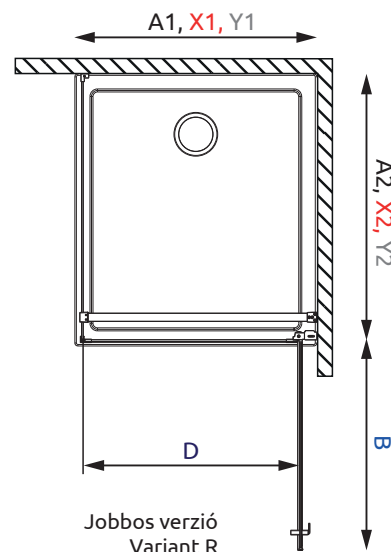

Balos verzió
Variant L

Jobbos verzió
Variant R

KDJ I AJTÓ / KDJ I DOOR

Ajtó	A1	X1	Y1	B	D	H
KDJ I ajtó 80	800	775-790	769-784	695	695	2000
KDJ I ajtó 90	900	875-890	869-884	795	795	2000
KDJ I ajtó 100	1000	975-990	969-984	895	895	2000

OLDALFAL S1 / SIDEWALL S1

Oldalfal	A2	X2	Y2
S1 70	700	675-690	669-684
S1 75	750	725-740	719-734
S1 80	800	775-790	769-784
S1 90	900	875-890	869-884
S1100	1000	975-990	969-984

Balos verzió
Variant L

Jobbos verzió
Variant R