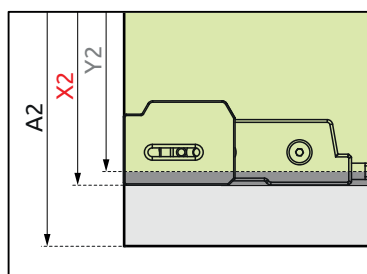

Balos verzió
Variant L

Jobbos verzió
Variant R

KDJ I AJTÓ / KDJ I DOOR

Ajtó	A1	X1	Y1	B	D	H
KDJ I ajtó 80	800	775-790	769-784	695	695	2000
KDJ I ajtó 90	900	875-890	869-884	795	795	2000
KDJ I ajtó 100	1000	975-990	969-984	895	895	2000

OLDALFAL S1 / SIDEWALL S1

Oldalfal	A2	X2	Y2
S1 70	700	675-690	669-684
S1 75	750	725-740	719-734
S1 80	800	775-790	769-784
S1 90	900	875-890	869-884
S1100	1000	975-990	969-984

Balos verzió
Variant L

Jobbos verzió
Variant R