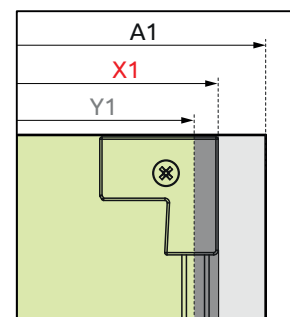

Balos verzió
Variant L

Jobbos verzió
Variant R

KDJ I AJTÓ / KDJ I DOOR

Ajtó	A1	X1	Y1	B	D	H
KDJ I ajtó 80	800	775-790	769-784	695	695	2000
KDJ I ajtó 90	900	875-890	869-884	795	795	2000
KDJ I ajtó 100	1000	975-990	969-984	895	895	2000

OLDALFAL S1 / SIDEWALL S1

Oldalfal	A2	X2	Y2
S1 70	700	675-690	669-684
S1 75	750	725-740	719-734
S1 80	800	775-790	769-784
S1 90	900	875-890	869-884
S1100	1000	975-990	969-984

Balos verzió
Variant L

Jobbos verzió
Variant R