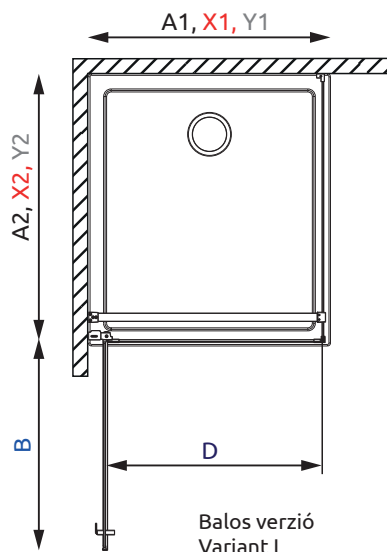

Balos verzió
Variant L

Jobbos verzió
Variant R

KDJ I AJTÓ / KDJ I DOOR

Ajtó	A1	X1	Y1	B	D	H
KDJ I ajtó 80	800	775-790	769-784	695	695	2000
KDJ I ajtó 90	900	875-890	869-884	795	795	2000
KDJ I ajtó 100	1000	975-990	969-984	895	895	2000

OLDALFAL S1 / SIDEWALL S1

Oldalfal	A2	X2	Y2
S1 70	700	675-690	669-684
S1 75	750	725-740	719-734
S1 80	800	775-790	769-784
S1 90	900	875-890	869-884
S1100	1000	975-990	969-984

Balos verzió
Variant L

Jobbos verzió
Variant R