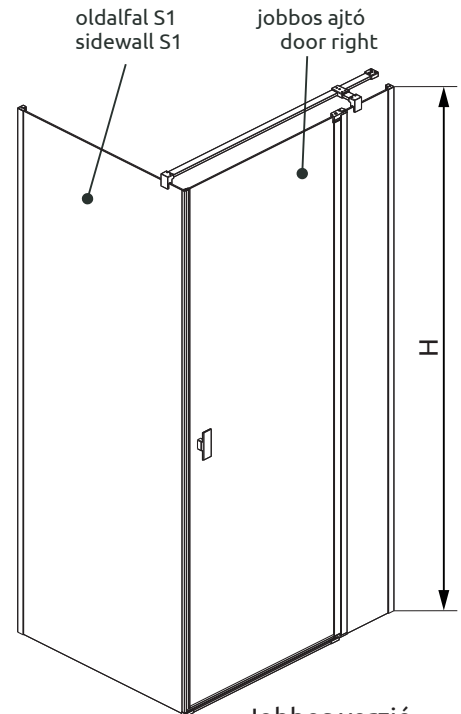

Balos verzió
Variant L

Jobbos verzió
Variant R

KDJ II AJTÓ / KDJ II DOOR

Ajtó	A1	X1	Y1	B	C	D	H
KDJ II ajtó 80	800	775-790	769-784	495	245-260	495	2000
KDJ II ajtó 90	900	875-890	869-884	595	245-260	595	2000
KDJ II ajtó 100	1000	975-990	969-984	695	245-260	695	2000
KDJ II ajtó 110	1100	1075-1090	1069-1084	695	345-360	695	2000
KDJ II ajtó 120	1200	1175-1190	1169-1184	795	345-360	795	2000

OLDALFAL S1 / SIDEWALL S1

Oldalfal	A2	X2	Y2
S1 70	700	675-690	669-684
S1 75	750	725-740	719-734
S1 80	800	775-790	769-784
S1 90	900	875-890	869-884
S1 100	1000	975-990	969-984