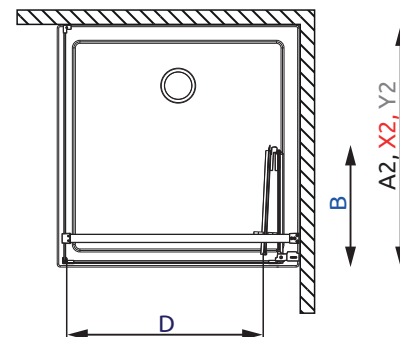

Balos verzió  
Variant L

Jobbos verzió  
Variant R

**KDJ-B AJTÓ / KDJ-B DOOR**

Ajtó	A1	X1	Y1	B	D	H
KDJ-B ajtó 80	800	775-790	769-784	378	648	2000
KDJ-B ajtó 90	900	875-890	869-884	428	748	2000
KDJ-B ajtó 100	1000	975-990	969-984	478	848	2000

**OLDALFAL S1 / SIDEWALL S1**

Oldalfal	A2	X2	Y2
S1 70	700	675-690	669-684
S1 75	750	725-740	719-734
S1 80	800	775-790	769-784
S1 90	900	875-890	869-884
S1 100	1000	975-990	969-984

Balos verzió  
Variant L