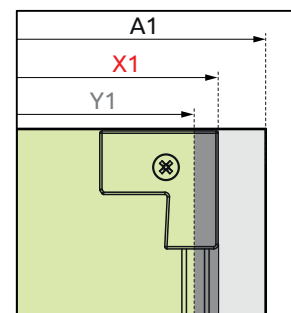

Balos verzió  
Variant L

Jobbos verzió  
Variant R

**KDJ-B AJTÓ / KDJ-B DOOR**

Ajtó	A1	X1	Y1	B	D	H
KDJ-B ajtó 80	800	775-790	769-784	378	648	2000
KDJ-B ajtó 90	900	875-890	869-884	428	748	2000
KDJ-B ajtó 100	1000	975-990	969-984	478	848	2000

**OLDALFAL S1 / SIDEWALL S1**

Oldalfal	A2	X2	Y2
S1 70	700	675-690	669-684
S1 75	750	725-740	719-734
S1 80	800	775-790	769-784
S1 90	900	875-890	869-884
S1 100	1000	975-990	969-984

Balos verzió  
Variant L