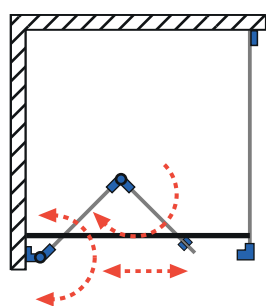

Balos verzió  
Variant L

Jobbos verzió  
Variant R

**KDJ-B AJTÓ / KDJ-B DOOR**

Ajtó	A1	X1	Y1	B	D	H
KDJ-B ajtó 80	800	775-790	769-784	378	648	2000
KDJ-B ajtó 90	900	875-890	869-884	428	748	2000
KDJ-B ajtó 100	1000	975-990	969-984	478	848	2000

**OLDALFAL S1 / SIDEWALL S1**

Oldalfal	A2	X2	Y2
S1 70	700	675-690	669-684
S1 75	750	725-740	719-734
S1 80	800	775-790	769-784
S1 90	900	875-890	869-884
S1 100	1000	975-990	969-984

Balos verzió  
Variant L