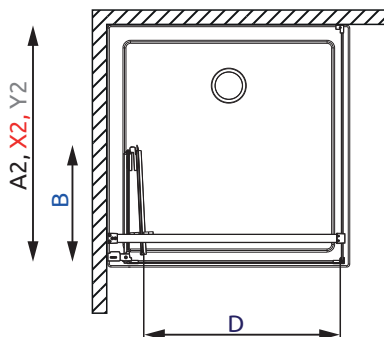

Balos verzió  
Variant L

Jobbos verzió  
Variant R

**KDJ-B AJTÓ / KDJ-B DOOR**

Ajtó	A1	X1	Y1	B	D	H
KDJ-B ajtó 80	800	775-790	769-784	378	648	2000
KDJ-B ajtó 90	900	875-890	869-884	428	748	2000
KDJ-B ajtó 100	1000	975-990	969-984	478	848	2000

**OLDALFAL S1 / SIDEWALL S1**

Oldalfal	A2	X2	Y2
S1 70	700	675-690	669-684
S1 75	750	725-740	719-734
S1 80	800	775-790	769-784
S1 90	900	875-890	869-884
S1 100	1000	975-990	969-984

Balos verzió  
Variant L