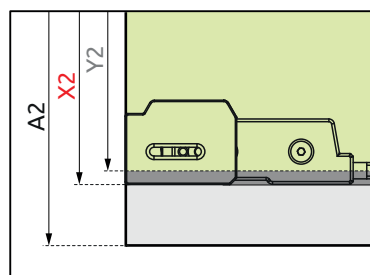

Balos verzió  
Variant L

Jobbos verzió  
Variant R

**KDJ-B AJTÓ / KDJ-B DOOR**

Ajtó	A1	X1	Y1	B	D	H
KDJ-B ajtó 80	800	775-790	769-784	378	648	2000
KDJ-B ajtó 90	900	875-890	869-884	428	748	2000
KDJ-B ajtó 100	1000	975-990	969-984	478	848	2000

**OLDALFAL S1 / SIDEWALL S1**

Oldalfal	A2	X2	Y2
S1 70	700	675-690	669-684
S1 75	750	725-740	719-734
S1 80	800	775-790	769-784
S1 90	900	875-890	869-884
S1 100	1000	975-990	969-984

Balos verzió  
Variant L