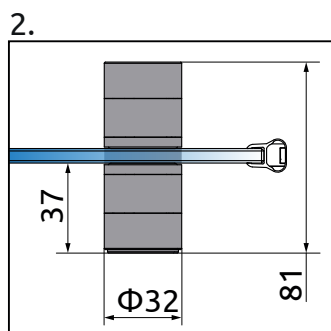

Balos verzió  
Variant L

Jobbos verzió  
Variant R

**KDJ-B AJTÓ / KDJ-B DOOR**

Ajtó	A1	X1	Y1	B	D	H
KDJ-B ajtó 80	800	775-790	769-784	378	648	2000
KDJ-B ajtó 90	900	875-890	869-884	428	748	2000
KDJ-B ajtó 100	1000	975-990	969-984	478	848	2000

**OLDALFAL S1 / SIDEWALL S1**

Oldalfal	A2	X2	Y2
S1 70	700	675-690	669-684
S1 75	750	725-740	719-734
S1 80	800	775-790	769-784
S1 90	900	875-890	869-884
S1 100	1000	975-990	969-984

Balos verzió  
Variant L