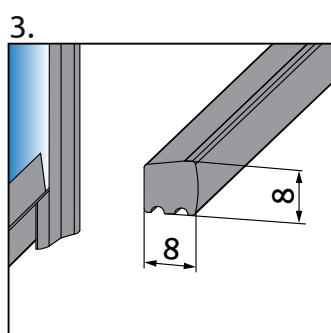

Balos verzió  
Variant L

Jobbos verzió  
Variant R

**KDJ-B AJTÓ / KDJ-B DOOR**

Ajtó	A1	X1	Y1	B	D	H
KDJ-B ajtó 80	800	775-790	769-784	378	648	2000
KDJ-B ajtó 90	900	875-890	869-884	428	748	2000
KDJ-B ajtó 100	1000	975-990	969-984	478	848	2000

**OLDALFAL S1 / SIDEWALL S1**

Oldalfal	A2	X2	Y2
S1 70	700	675-690	669-684
S1 75	750	725-740	719-734
S1 80	800	775-790	769-784
S1 90	900	875-890	869-884
S1 100	1000	975-990	969-984

Balos verzió  
Variant L