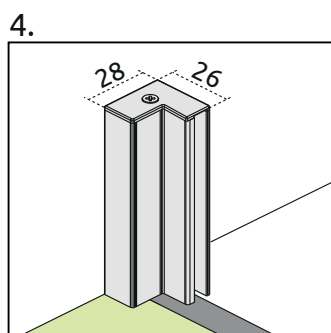

Balos verzió  
Variant L

Jobbos verzió  
Variant R

**KDJ-B AJTÓ / KDJ-B DOOR**

Ajtó	A1	X1	Y1	B	D	H
KDJ-B ajtó 80	800	775-790	769-784	378	648	2000
KDJ-B ajtó 90	900	875-890	869-884	428	748	2000
KDJ-B ajtó 100	1000	975-990	969-984	478	848	2000

**OLDALFAL S1 / SIDEWALL S1**

Oldalfal	A2	X2	Y2
S1 70	700	675-690	669-684
S1 75	750	725-740	719-734
S1 80	800	775-790	769-784
S1 90	900	875-890	869-884
S1 100	1000	975-990	969-984

Balos verzió  
Variant L