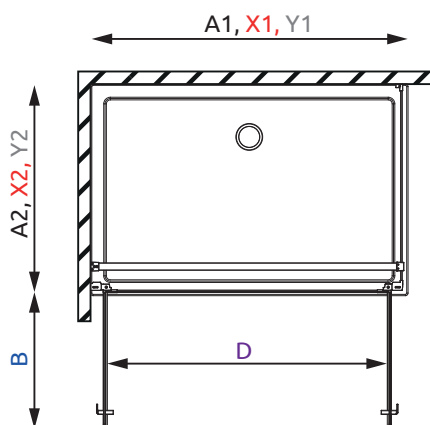

Balos verzió
Variant L

Jobbos verzió
Variant R

DWD+S AJTÓK / DWD+S DOORS

Modell	A1	X1	Y1	B	D	H
DWD+S ajtó 80	800	775-790	769-784	321	642	2000
DWD+S ajtó 90	900	875-890	869-884	371	742	2000
DWD+S ajtó 100	1000	975-990	969-984	421	842	2000
DWD+S ajtó 110	1100	1075-1090	1069-1084	471	942	2000
DWD+S ajtó 120	1200	1175-1190	1169-1184	521	1042	2000

OLDALFAL S2 / SIDEWALL S2

Modell	A2	X2	Y2
S2 70	700	675-690	669-684
S2 75	750	725-740	719-734
S2 80	800	775-790	769-784
S2 90	900	875-890	869-884
S2 100	1000	975-990	969-984