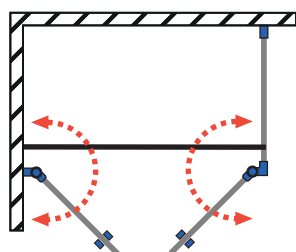

Balos verzió
Variant L

Jobbos verzió
Variant R

DWD+S AJTÓK / DWD+S DOORS

Modell	A1	X1	Y1	B	D	H
DWD+S ajtó 80	800	775-790	769-784	321	642	2000
DWD+S ajtó 90	900	875-890	869-884	371	742	2000
DWD+S ajtó 100	1000	975-990	969-984	421	842	2000
DWD+S ajtó 110	1100	1075-1090	1069-1084	471	942	2000
DWD+S ajtó 120	1200	1175-1190	1169-1184	521	1042	2000

OLDALFAL S2 / SIDEWALL S2

Modell	A2	X2	Y2
S2 70	700	675-690	669-684
S2 75	750	725-740	719-734
S2 80	800	775-790	769-784
S2 90	900	875-890	869-884
S2 100	1000	975-990	969-984