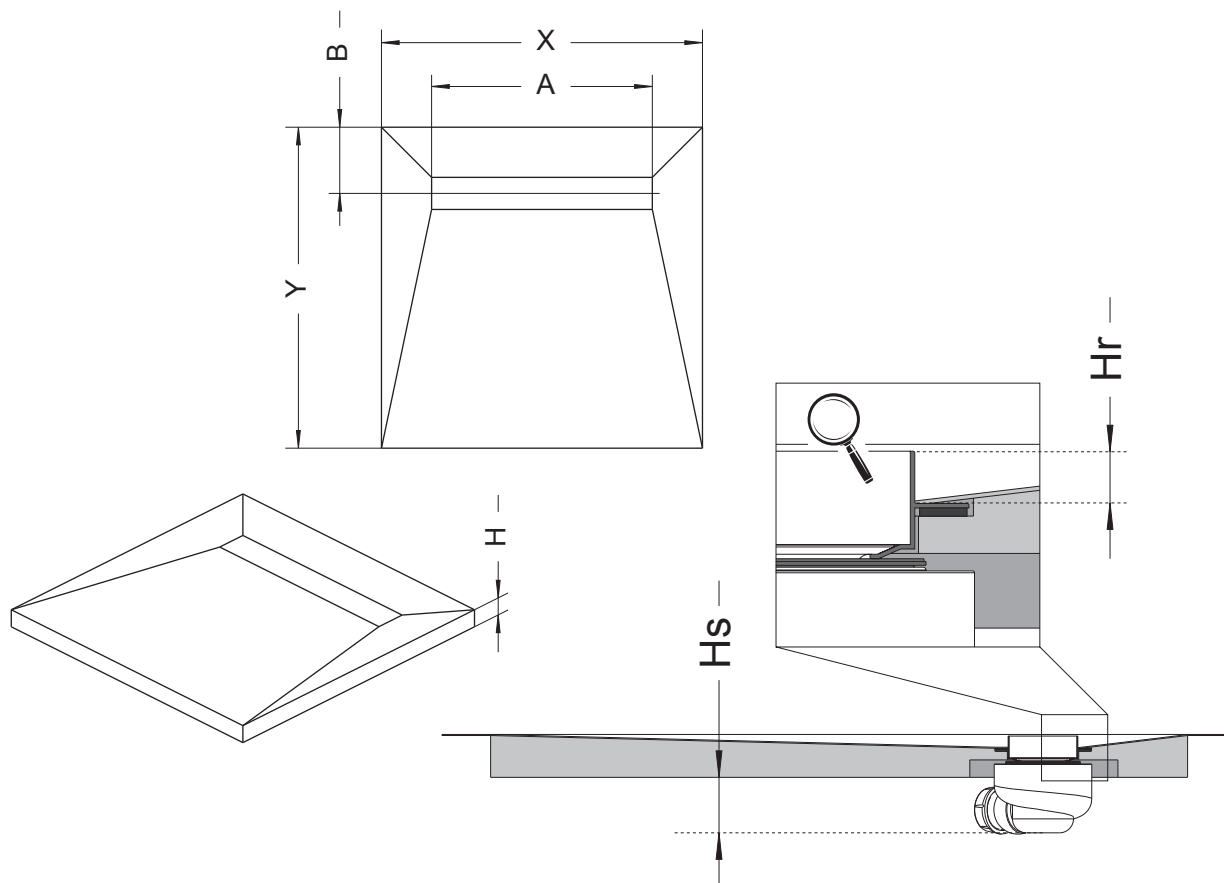

Burkolható szögletes zuhanytálca folyókával

8-12 mm vastagságú burkolatokhoz

Nr art.	X	Y	H	A	B	Hr	Hs
5CL0808A	790	790	48	550	165	15	65
5CL0909A	890	890	48	650	165	15	65
5CL1010A	990	990	48	750	165	15	65
5CL1111A	1090	1090	48	850	165	15	65
5CL1212A	1190	1190	48	950	165	15	65

5-7 mm vastagságú burkolatokhoz

Nr art.	X	Y	H	A	B	Hr	Hs
5CL0808B	790	790	48	550	165	10	70
5CL0909B	890	890	48	650	165	10	70
5CL1010B	990	990	48	750	165	10	70
5CL1111B	1090	1090	48	850	165	10	70
5CL1212B	1190	1190	48	950	165	10	70