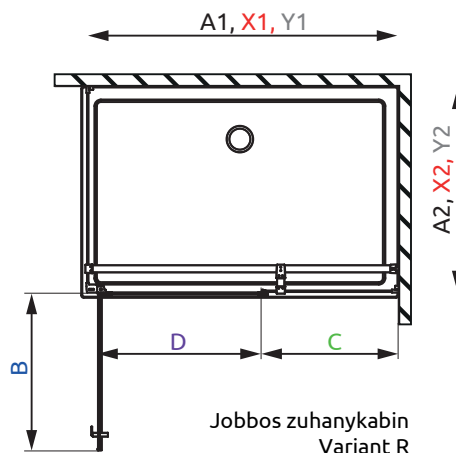

Balos zuhanykabin Variant L

Jobbos zuhanykabin Variant R

**KDS II AJTÓK / KDS II DOOR**

Modell	A1	X1	Y1	B	C	D	H
KDS II ajtó 90	900	875-890	870-885	596	212-227	596	2000
KDS II ajtó 100	1000	975-990	970-985	596	312-327	596	2000
KDS II ajtó 110	1100	1075-1090	1070-1085	596	412-427	596	2000
KDS II ajtó 120	1200	1175-1190	1170-1185	596	512-527	596	2000

**OLDALFAL S2 / SIDEWALL S2**

Modell	A2	X2	Y2
S2 70	700	675-690	670-685
S2 75	750	725-740	720-735
S2 80	800	775-790	770-785
S2 90	900	875-890	870-885
S2 100	1000	975-990	970-985

Balos zuhanykabin Variant L