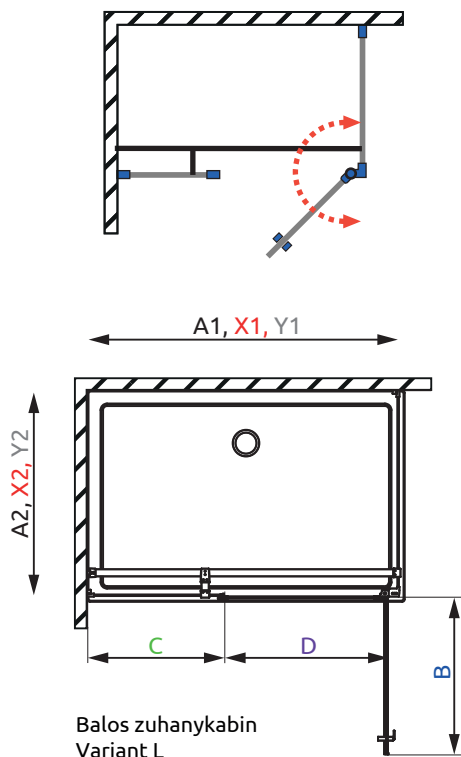

Balos zuhanykabin Variant L

Jobbos zuhanykabin Variant R

**KDS II AJTÓK / KDS II DOOR**

Modell	A1	X1	Y1	B	C	D	H
KDS II ajtó 90	900	875-890	870-885	596	212-227	596	2000
KDS II ajtó 100	1000	975-990	970-985	596	312-327	596	2000
KDS II ajtó 110	1100	1075-1090	1070-1085	596	412-427	596	2000
KDS II ajtó 120	1200	1175-1190	1170-1185	596	512-527	596	2000

**OLDALFAL S2 / SIDEWALL S2**

Modell	A2	X2	Y2
S2 70	700	675-690	670-685
S2 75	750	725-740	720-735
S2 80	800	775-790	770-785
S2 90	900	875-890	870-885
S2 100	1000	975-990	970-985

Balos zuhanykabin Variant L