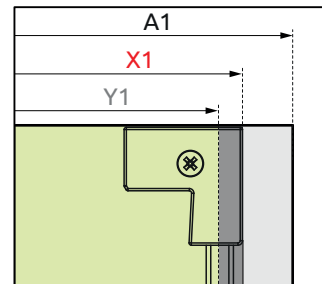

Balos zuhanykabin Variant L

Jobbos zuhanykabin Variant R

**KDJ II AJTÓK / KDJ II DOOR**

Ajtók	A1	X1	Y1	B	C	D	H
KDJ II ajtók 80	800	775-790	770-785	496	245-260	496	2000
KDJ II ajtók 90	900	875-890	870-885	596	245-260	596	2000
KDJ II ajtók 100	1000	975-990	970-985	696	245-260	696	2000
KDJ II ajtók 110	1100	1075-1090	1070-1085	696	345-360	696	2000
KDJ II ajtók 120	1200	1175-1190	1170-1185	796	345-360	796	2000

**OLDALFAL S1 / SIDEWALL S1**

Oldalfal	A2	X2	Y2
S1 70	700	675-690	670-685
S1 75	750	725-740	720-735
S1 80	800	775-790	770-785
S1 90	900	875-890	870-885
S1 100	1000	975-990	970-985

Balos zuhanykabin Variant L