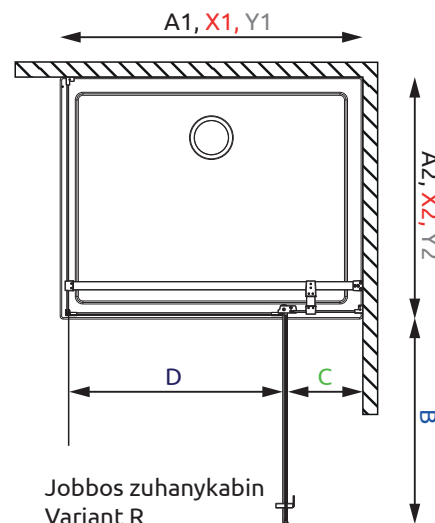

Balos zuhanykabin Variant L

Jobbos zuhanykabin Variant R

**KDJ II AJTÓK / KDJ II DOOR**

Ajtók	A1	X1	Y1	B	C	D	H
KDJ II ajtók 80	800	775-790	770-785	496	245-260	496	2000
KDJ II ajtók 90	900	875-890	870-885	596	245-260	596	2000
KDJ II ajtók 100	1000	975-990	970-985	696	245-260	696	2000
KDJ II ajtók 110	1100	1075-1090	1070-1085	696	345-360	696	2000
KDJ II ajtók 120	1200	1175-1190	1170-1185	796	345-360	796	2000

**OLDALFAL S1 / SIDEWALL S1**

Oldalfal	A2	X2	Y2
S1 70	700	675-690	670-685
S1 75	750	725-740	720-735
S1 80	800	775-790	770-785
S1 90	900	875-890	870-885
S1 100	1000	975-990	970-985

Balos zuhanykabin Variant L