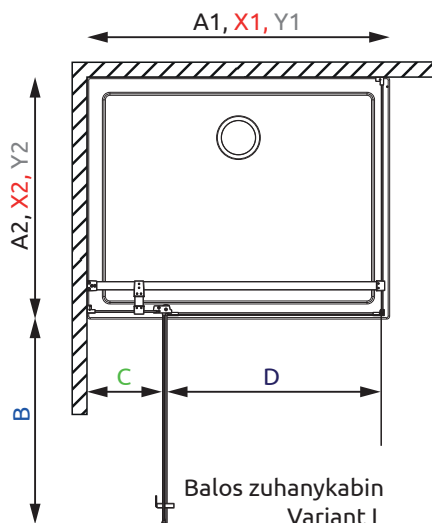

Balos zuhanykabin Variant L

Jobbos zuhanykabin Variant R

**KDJ II AJTÓK / KDJ II DOOR**

Ajtók	A1	X1	Y1	B	C	D	H
KDJ II ajtók 80	800	775-790	770-785	496	245-260	496	2000
KDJ II ajtók 90	900	875-890	870-885	596	245-260	596	2000
KDJ II ajtók 100	1000	975-990	970-985	696	245-260	696	2000
KDJ II ajtók 110	1100	1075-1090	1070-1085	696	345-360	696	2000
KDJ II ajtók 120	1200	1175-1190	1170-1185	796	345-360	796	2000

**OLDALFAL S1 / SIDEWALL S1**

Oldalfal	A2	X2	Y2
S1 70	700	675-690	670-685
S1 75	750	725-740	720-735
S1 80	800	775-790	770-785
S1 90	900	875-890	870-885
S1 100	1000	975-990	970-985

Balos zuhanykabin Variant L