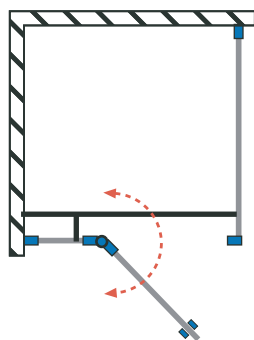

Balos zuhanykabin Variant L

Jobbos zuhanykabin Variant R

**KDJ II AJTÓK / KDJ II DOOR**

Ajtók	A1	X1	Y1	B	C	D	H
KDJ II ajtók 80	800	775-790	770-785	496	245-260	496	2000
KDJ II ajtók 90	900	875-890	870-885	596	245-260	596	2000
KDJ II ajtók 100	1000	975-990	970-985	696	245-260	696	2000
KDJ II ajtók 110	1100	1075-1090	1070-1085	696	345-360	696	2000
KDJ II ajtók 120	1200	1175-1190	1170-1185	796	345-360	796	2000

**OLDALFAL S1 / SIDEWALL S1**

Oldalfal	A2	X2	Y2
S1 70	700	675-690	670-685
S1 75	750	725-740	720-735
S1 80	800	775-790	770-785
S1 90	900	875-890	870-885
S1 100	1000	975-990	970-985

Balos zuhanykabin Variant L