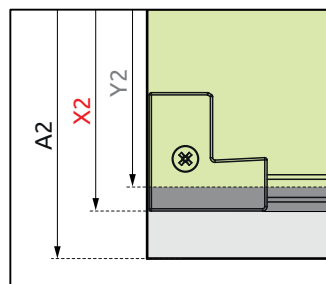

Balos zuhanykabin Variant L

Jobbos zuhanykabin Variant R

**KDJ II AJTÓK / KDJ II DOOR**

Ajtók	A1	X1	Y1	B	C	D	H
KDJ II ajtók 80	800	775-790	770-785	496	245-260	496	2000
KDJ II ajtók 90	900	875-890	870-885	596	245-260	596	2000
KDJ II ajtók 100	1000	975-990	970-985	696	245-260	696	2000
KDJ II ajtók 110	1100	1075-1090	1070-1085	696	345-360	696	2000
KDJ II ajtók 120	1200	1175-1190	1170-1185	796	345-360	796	2000

**OLDALFAL S1 / SIDEWALL S1**

Oldalfal	A2	X2	Y2
S1 70	700	675-690	670-685
S1 75	750	725-740	720-735
S1 80	800	775-790	770-785
S1 90	900	875-890	870-885
S1 100	1000	975-990	970-985

Balos zuhanykabin Variant L