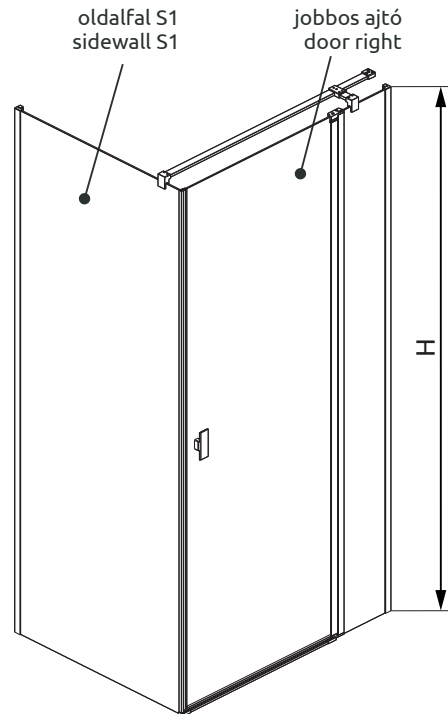

Balos zuhanykabin Variant L

Jobbos zuhanykabin Variant R

**KDJ II AJTÓK / KDJ II DOOR**

Ajtók	A1	X1	Y1	B	C	D	H
KDJ II ajtók 80	800	775-790	770-785	496	245-260	496	2000
KDJ II ajtók 90	900	875-890	870-885	596	245-260	596	2000
KDJ II ajtók 100	1000	975-990	970-985	696	245-260	696	2000
KDJ II ajtók 110	1100	1075-1090	1070-1085	696	345-360	696	2000
KDJ II ajtók 120	1200	1175-1190	1170-1185	796	345-360	796	2000

**OLDALFAL S1 / SIDEWALL S1**

Oldalfal	A2	X2	Y2
S1 70	700	675-690	670-685
S1 75	750	725-740	720-735
S1 80	800	775-790	770-785
S1 90	900	875-890	870-885
S1 100	1000	975-990	970-985

Balos zuhanykabin Variant L