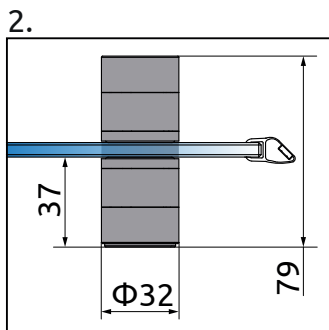

Balos zuhanykabin
Variant L

Jobbos zuhanykabin
Variant R

KDJ-B AJTÓ / KDJ-B DOOR

Ajtók	A1	X1	Y1	B	D	H
KDJ-B ajtó 80	800	775-790	770-785	377	650	2000
KDJ-B ajtó 90	900	875-890	870-885	427	750	2000
KDJ-B ajtó 100	1000	975-990	970-985	477	850	2000

OLDALFAL S1 / SIDEWALL S1

Oldalfal	A2	X2	Y2
S1 70	700	675-690	670-685
S1 75	750	725-740	720-735
S1 80	800	775-790	770-785
S1 90	900	875-890	870-885
S1 100	1000	975-990	970-985

Balos zuhanykabin
Variant L