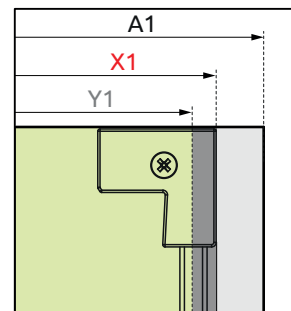

Balos zuhanykabin
Variant L

Jobbos zuhanykabin
Variant R

KDJ-B AJTÓ / KDJ-B DOOR

Ajtók	A1	X1	Y1	B	D	H
KDJ-B ajtó 80	800	775-790	770-785	377	650	2000
KDJ-B ajtó 90	900	875-890	870-885	427	750	2000
KDJ-B ajtó 100	1000	975-990	970-985	477	850	2000

OLDALFAL S1 / SIDEWALL S1

Oldalfal	A2	X2	Y2
S1 70	700	675-690	670-685
S1 75	750	725-740	720-735
S1 80	800	775-790	770-785
S1 90	900	875-890	870-885
S1 100	1000	975-990	970-985

Balos zuhanykabin
Variant L