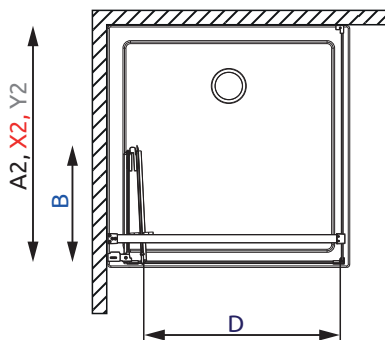

Balos zuhanykabin
Variant L

Jobbos zuhanykabin
Variant R

KDJ-B AJTÓ / KDJ-B DOOR

Ajtók	A1	X1	Y1	B	D	H
KDJ-B ajtó 80	800	775-790	770-785	377	650	2000
KDJ-B ajtó 90	900	875-890	870-885	427	750	2000
KDJ-B ajtó 100	1000	975-990	970-985	477	850	2000

OLDALFAL S1 / SIDEWALL S1

Oldalfal	A2	X2	Y2
S1 70	700	675-690	670-685
S1 75	750	725-740	720-735
S1 80	800	775-790	770-785
S1 90	900	875-890	870-885
S1 100	1000	975-990	970-985

Balos zuhanykabin
Variant L