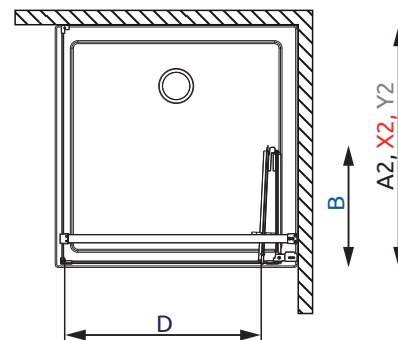

Balos zuhanykabin
Variant L

Jobbos zuhanykabin
Variant R

KDJ-B AJTÓ / KDJ-B DOOR

Ajtók	A1	X1	Y1	B	D	H
KDJ-B ajtó 80	800	775-790	770-785	377	650	2000
KDJ-B ajtó 90	900	875-890	870-885	427	750	2000
KDJ-B ajtó 100	1000	975-990	970-985	477	850	2000

OLDALFAL S1 / SIDEWALL S1

Oldalfal	A2	X2	Y2
S1 70	700	675-690	670-685
S1 75	750	725-740	720-735
S1 80	800	775-790	770-785
S1 90	900	875-890	870-885
S1 100	1000	975-990	970-985

Balos zuhanykabin
Variant L