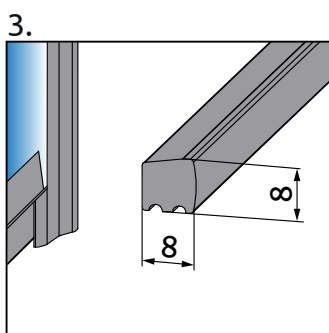

Balos zuhanykabin
Variant L

Jobbos zuhanykabin
Variant R

KDJ-B AJTÓ / KDJ-B DOOR

Ajtók	A1	X1	Y1	B	D	H
KDJ-B ajtó 80	800	775-790	770-785	377	650	2000
KDJ-B ajtó 90	900	875-890	870-885	427	750	2000
KDJ-B ajtó 100	1000	975-990	970-985	477	850	2000

OLDALFAL S1 / SIDEWALL S1

Oldalfal	A2	X2	Y2
S1 70	700	675-690	670-685
S1 75	750	725-740	720-735
S1 80	800	775-790	770-785
S1 90	900	875-890	870-885
S1 100	1000	975-990	970-985

Balos zuhanykabin
Variant L