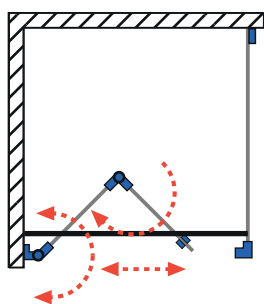

Balos zuhanykabin
Variant L

Jobbos zuhanykabin
Variant R

KDJ-B AJTÓ / KDJ-B DOOR

Ajtók	A1	X1	Y1	B	D	H
KDJ-B ajtó 80	800	775-790	770-785	377	650	2000
KDJ-B ajtó 90	900	875-890	870-885	427	750	2000
KDJ-B ajtó 100	1000	975-990	970-985	477	850	2000

OLDALFAL S1 / SIDEWALL S1

Oldalfal	A2	X2	Y2
S1 70	700	675-690	670-685
S1 75	750	725-740	720-735
S1 80	800	775-790	770-785
S1 90	900	875-890	870-885
S1 100	1000	975-990	970-985

Balos zuhanykabin
Variant L