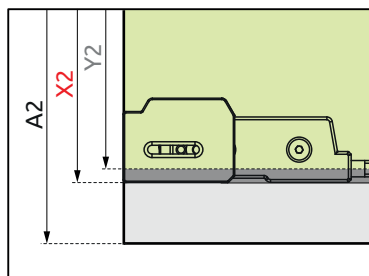

Balos zuhanykabin
Variant L

Jobbos zuhanykabin
Variant R

KDJ-B AJTÓ / KDJ-B DOOR

Ajtók	A1	X1	Y1	B	D	H
KDJ-B ajtó 80	800	775-790	770-785	377	650	2000
KDJ-B ajtó 90	900	875-890	870-885	427	750	2000
KDJ-B ajtó 100	1000	975-990	970-985	477	850	2000

OLDALFAL S1 / SIDEWALL S1

Oldalfal	A2	X2	Y2
S1 70	700	675-690	670-685
S1 75	750	725-740	720-735
S1 80	800	775-790	770-785
S1 90	900	875-890	870-885
S1 100	1000	975-990	970-985

Balos zuhanykabin
Variant L