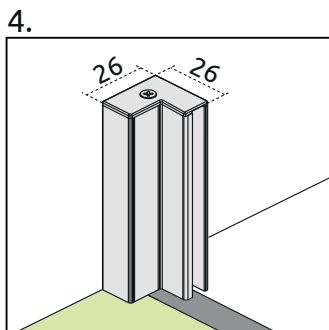

Balos zuhanykabin
Variant L

Jobbos zuhanykabin
Variant R

KDJ-B AJTÓ / KDJ-B DOOR

Ajtók	A1	X1	Y1	B	D	H
KDJ-B ajtó 80	800	775-790	770-785	377	650	2000
KDJ-B ajtó 90	900	875-890	870-885	427	750	2000
KDJ-B ajtó 100	1000	975-990	970-985	477	850	2000

OLDALFAL S1 / SIDEWALL S1

Oldalfal	A2	X2	Y2
S1 70	700	675-690	670-685
S1 75	750	725-740	720-735
S1 80	800	775-790	770-785
S1 90	900	875-890	870-885
S1 100	1000	975-990	970-985

Balos zuhanykabin
Variant L