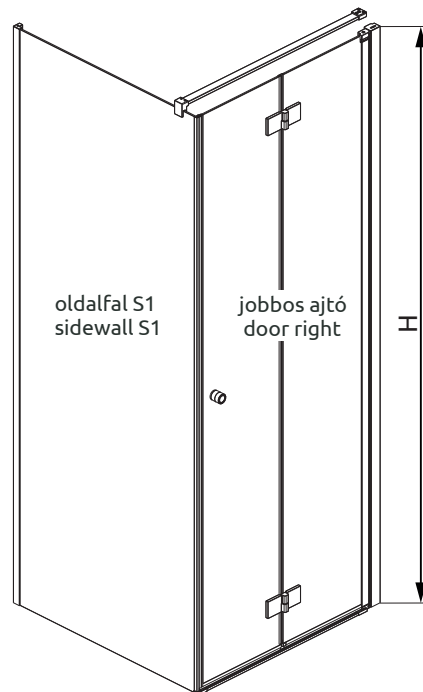

Balos zuhanykabin
Variant L

Jobbos zuhanykabin
Variant R

KDJ-B AJTÓ / KDJ-B DOOR

Ajtók	A1	X1	Y1	B	D	H
KDJ-B ajtó 80	800	775-790	770-785	377	650	2000
KDJ-B ajtó 90	900	875-890	870-885	427	750	2000
KDJ-B ajtó 100	1000	975-990	970-985	477	850	2000

OLDALFAL S1 / SIDEWALL S1

Oldalfal	A2	X2	Y2
S1 70	700	675-690	670-685
S1 75	750	725-740	720-735
S1 80	800	775-790	770-785
S1 90	900	875-890	870-885
S1 100	1000	975-990	970-985

Balos zuhanykabin
Variant L