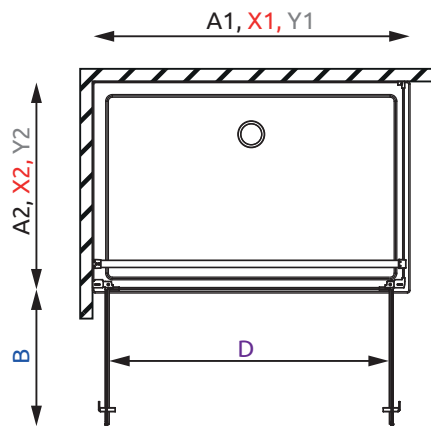

Balos kabin
Variant L

Jobbos kabin
Variant R

DWD+S AJTÓK / DWD+S DOORS

Modell	A1	X1	Y1	B	D	H
DWD+S ajtó 80	800	775-790	770-785	320	640	2000
DWD+S ajtó 90	900	875-890	870-885	370	740	2000
DWD+S ajtó 100	1000	975-990	970-985	420	840	2000
DWD+S ajtó 110	1100	1075-1090	1070-1085	470	940	2000
DWD+S ajtó 120	1200	1175-1190	1170-1185	520	1040	2000

OLDALFAL S2 / SIDEWALL S2

Modell	A2	X2	Y2
S2 70	700	675-690	670-685
S2 75	750	725-740	720-735
S2 80	800	775-790	770-785
S2 90	900	875-890	870-885
S2 100	1000	975-990	970-985