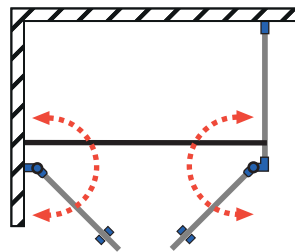

Balos kabin
Variant L

Jobbos kabin
Variant R

DWD+S AJTÓK / DWD+S DOORS

Modell	A1	X1	Y1	B	D	H
DWD+S ajtó 80	800	775-790	770-785	320	640	2000
DWD+S ajtó 90	900	875-890	870-885	370	740	2000
DWD+S ajtó 100	1000	975-990	970-985	420	840	2000
DWD+S ajtó 110	1100	1075-1090	1070-1085	470	940	2000
DWD+S ajtó 120	1200	1175-1190	1170-1185	520	1040	2000

OLDALFAL S2 / SIDEWALL S2

Modell	A2	X2	Y2
S2 70	700	675-690	670-685
S2 75	750	725-740	720-735
S2 80	800	775-790	770-785
S2 90	900	875-890	870-885
S2 100	1000	975-990	970-985