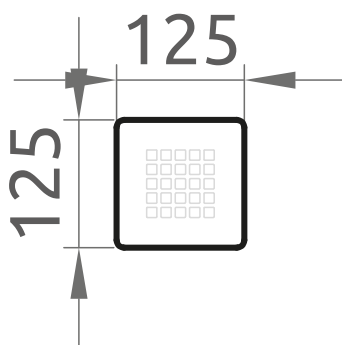

KIOS SEw C 90x90

HS1