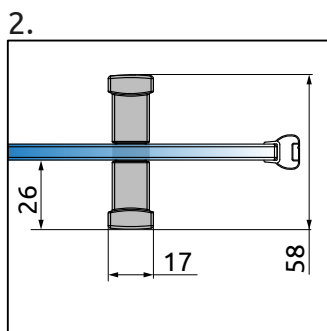

Balos verzió
Variant L

Jobbos verzió
Variant R

Modell	X	C	D	H
PN DWJ 140	1387-1412	655-670	590	1505
PN DWJ 150	1487-1512	705-720	640	1505
PN DWJ 160	1587-1612	755-770	690	1505
PN DWJ 170	1687-1712	805-820	740	1505
PN DWJ 180	1787-1812	855-870	790	1505