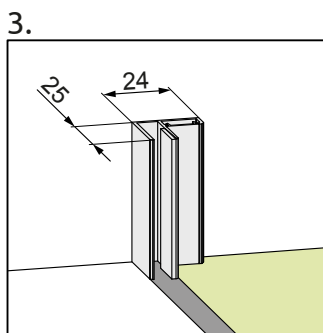

Balos kádparaván
Variant L

Jobbos kádparaván
Variant R

PN DWJ+S AJTÓ / PN DWJ+S DOOR

Modell	A1	X1	Y1	D	H1	H2
PN DWJ+S 140	1400	1385-1400	1380-1395	590	1505	1500
PN DWJ+S 150	1500	1485-1500	1480-1495	640	1505	1500
PN DWJ+S 160	1600	1585-1600	1580-1595	690	1505	1500
PN DWJ+S 170	1700	1685-1700	1680-1695	740	1505	1500
PN DWJ+S 180	1800	1785-1800	1780-1795	790	1505	1500

OLDALFAL S / SIDEWALL S

Modell	A2	X2	Y2
S 70	700	685-700	680-695
S 75	750	735-750	730-745
S 80	800	785-800	780-795

Balos kádparaván
Variant L

Jobbos kádparaván
Variant R