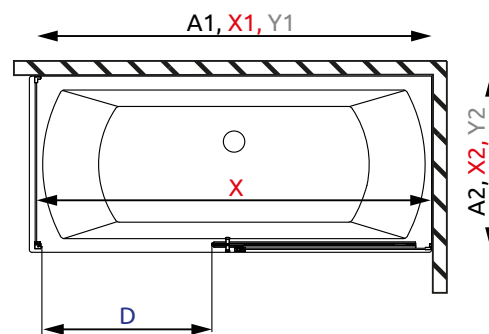

Balos kádparaván
Variant L

Jobbos kádparaván
Variant R

PN DWJ+S AJTÓ / PN DWJ+S DOOR

Modell	A1	X1	Y1	D	H1	H2
PN DWJ+S 140	1400	1385-1400	1380-1395	590	1505	1500
PN DWJ+S 150	1500	1485-1500	1480-1495	640	1505	1500
PN DWJ+S 160	1600	1585-1600	1580-1595	690	1505	1500
PN DWJ+S 170	1700	1685-1700	1680-1695	740	1505	1500
PN DWJ+S 180	1800	1785-1800	1780-1795	790	1505	1500

OLDALFAL S / SIDEWALL S

Modell	A2	X2	Y2
S 70	700	685-700	680-695
S 75	750	735-750	730-745
S 80	800	785-800	780-795

Balos kádparaván
Variant L

Jobbos kádparaván
Variant R