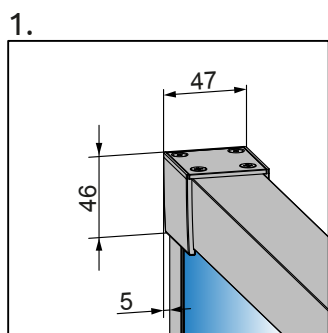

Balos kádparaván
Variant L

Jobbos kádparaván
Variant R

PN DWJ+S AJTÓ / PN DWJ+S DOOR

Modell	A1	X1	Y1	D	H1	H2
PN DWJ+S 140	1400	1385-1400	1380-1395	590	1505	1500
PN DWJ+S 150	1500	1485-1500	1480-1495	640	1505	1500
PN DWJ+S 160	1600	1585-1600	1580-1595	690	1505	1500
PN DWJ+S 170	1700	1685-1700	1680-1695	740	1505	1500
PN DWJ+S 180	1800	1785-1800	1780-1795	790	1505	1500

OLDALFAL S / SIDEWALL S

Modell	A2	X2	Y2
S 70	700	685-700	680-695
S 75	750	735-750	730-745
S 80	800	785-800	780-795

Balos kádparaván
Variant L

Jobbos kádparaván
Variant R