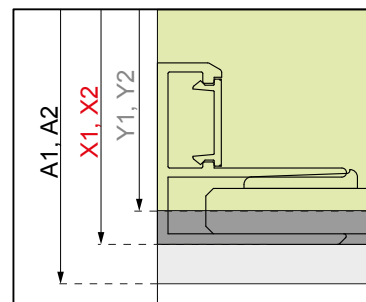

Balos kádparaván
Variant L

Jobbos kádparaván
Variant R

PN DWJ+S AJTÓ / PN DWJ+S DOOR

Modell	A1	X1	Y1	D	H1	H2
PN DWJ+S 140	1400	1385-1400	1380-1395	590	1505	1500
PN DWJ+S 150	1500	1485-1500	1480-1495	640	1505	1500
PN DWJ+S 160	1600	1585-1600	1580-1595	690	1505	1500
PN DWJ+S 170	1700	1685-1700	1680-1695	740	1505	1500
PN DWJ+S 180	1800	1785-1800	1780-1795	790	1505	1500

OLDALFAL S / SIDEWALL S

Modell	A2	X2	Y2
S 70	700	685-700	680-695
S 75	750	735-750	730-745
S 80	800	785-800	780-795

Balos kádparaván
Variant L

Jobbos kádparaván
Variant R