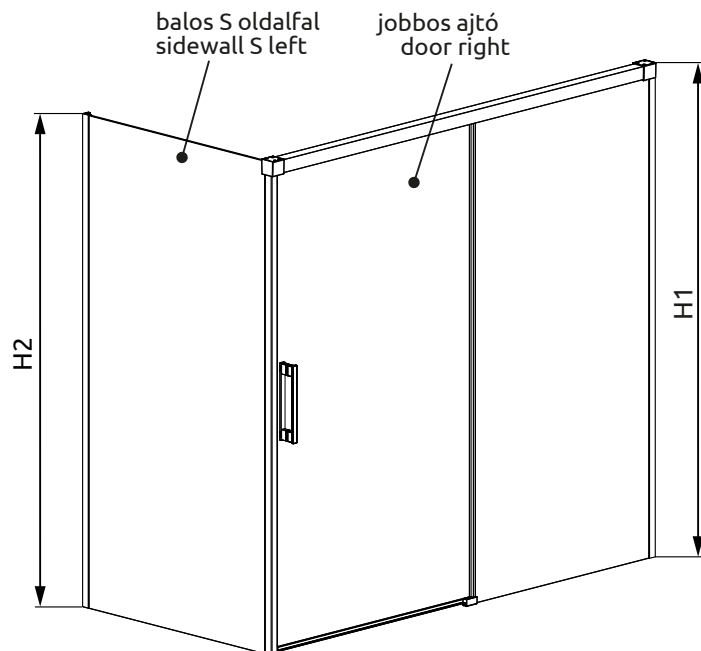

Balos kádparaván
Variant L

Jobbos kádparaván
Variant R

PN DWJ+S AJTÓ / PN DWJ+S DOOR

Modell	A1	X1	Y1	D	H1	H2
PN DWJ+S 140	1400	1385-1400	1380-1395	590	1505	1500
PN DWJ+S 150	1500	1485-1500	1480-1495	640	1505	1500
PN DWJ+S 160	1600	1585-1600	1580-1595	690	1505	1500
PN DWJ+S 170	1700	1685-1700	1680-1695	740	1505	1500
PN DWJ+S 180	1800	1785-1800	1780-1795	790	1505	1500

OLDALFAL S / SIDEWALL S

Modell	A2	X2	Y2
S 70	700	685-700	680-695
S 75	750	735-750	730-745
S 80	800	785-800	780-795

Balos kádparaván
Variant L

Jobbos kádparaván
Variant R