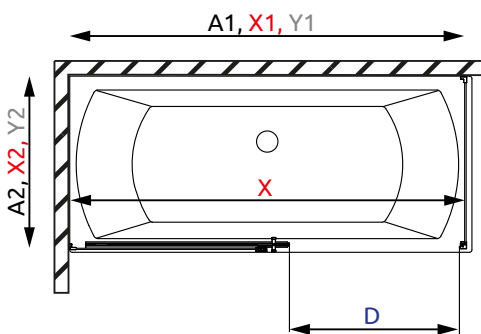

Balos kádparaván
Variant L

Jobbos kádparaván
Variant R

PN DWJ+S AJTÓ / PN DWJ+S DOOR

Modell	A1	X1	Y1	D	H1	H2
PN DWJ+S 140	1400	1385-1400	1380-1395	590	1505	1500
PN DWJ+S 150	1500	1485-1500	1480-1495	640	1505	1500
PN DWJ+S 160	1600	1585-1600	1580-1595	690	1505	1500
PN DWJ+S 170	1700	1685-1700	1680-1695	740	1505	1500
PN DWJ+S 180	1800	1785-1800	1780-1795	790	1505	1500

OLDALFAL S / SIDEWALL S

Modell	A2	X2	Y2
S 70	700	685-700	680-695
S 75	750	735-750	730-745
S 80	800	785-800	780-795

Balos kádparaván
Variant L

Jobbos kádparaván
Variant R