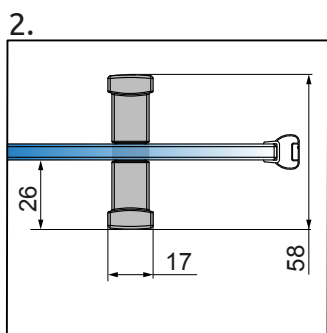

Balos kádparaván
Variant L

Jobbos kádparaván
Variant R

PN DWJ+S AJTÓ / PN DWJ+S DOOR

Modell	A1	X1	Y1	D	H1	H2
PN DWJ+S 140	1400	1385-1400	1380-1395	590	1505	1500
PN DWJ+S 150	1500	1485-1500	1480-1495	640	1505	1500
PN DWJ+S 160	1600	1585-1600	1580-1595	690	1505	1500
PN DWJ+S 170	1700	1685-1700	1680-1695	740	1505	1500
PN DWJ+S 180	1800	1785-1800	1780-1795	790	1505	1500

OLDALFAL S / SIDEWALL S

Modell	A2	X2	Y2
S 70	700	685-700	680-695
S 75	750	735-750	730-745
S 80	800	785-800	780-795

Balos kádparaván
Variant L

Jobbos kádparaván
Variant R