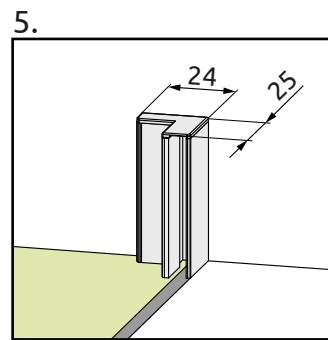

Balos verzió  
Variant L

Jobbos verzió  
Variant R

**KDS AJTÓ / KDS DOOR**

Modell	A1	X1	Y1	D	H1
KDS 100	1000	990-1000	985-995	373	2005
KDS 110	1100	1090-1100	1085-1095	423	2005
KDS 120	1200	1190-1200	1185-1195	473	2005
KDS 130	1300	1290-1300	1285-1295	523	2005
KDS 140	1400	1390-1400	1385-1395	573	2005
KDS 150	1500	1490-1500	1485-1495	623	2005
KDS 160	1600	1590-1600	1585-1595	673	2005

**OLDALFAL S2 / SIDEWALL S2**

Modell	A2	X2	X3	Y3	H2
S2 70	700	679-694	683-698	678-693	2000
S2 75	750	729-744	733-748	728-743	2000
S2 80	800	779-794	783-798	778-793	2000
S2 90	900	879-894	883-898	878-893	2000
S2 100	1000	979-994	983-998	978-993	2000
S2 110	1100	1079-1094	1083-1098	1078-1093	2000
S2 120	1200	1179-1194	1183-1198	1178-1193	2000