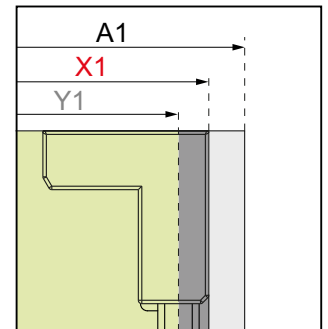

Balos verzió  
Variant L

Jobbos verzió  
Variant R

**KDS AJTÓ / KDS DOOR**

Modell	A1	X1	Y1	D	H1
KDS 100	1000	990-1000	985-995	373	2005
KDS 110	1100	1090-1100	1085-1095	423	2005
KDS 120	1200	1190-1200	1185-1195	473	2005
KDS 130	1300	1290-1300	1285-1295	523	2005
KDS 140	1400	1390-1400	1385-1395	573	2005
KDS 150	1500	1490-1500	1485-1495	623	2005
KDS 160	1600	1590-1600	1585-1595	673	2005

**OLDALFAL S2 / SIDEWALL S2**

Modell	A2	X2	X3	Y3	H2
S2 70	700	679-694	683-698	678-693	2000
S2 75	750	729-744	733-748	728-743	2000
S2 80	800	779-794	783-798	778-793	2000
S2 90	900	879-894	883-898	878-893	2000
S2 100	1000	979-994	983-998	978-993	2000
S2 110	1100	1079-1094	1083-1098	1078-1093	2000
S2 120	1200	1179-1194	1183-1198	1178-1193	2000