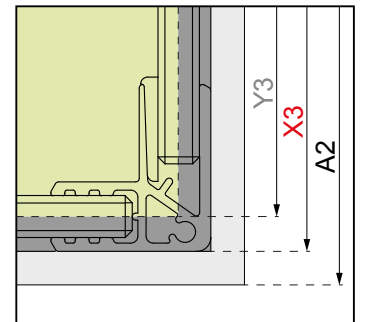

Balos verzió  
Variant L

Jobbos verzió  
Variant R

**KDS AJTÓ / KDS DOOR**

Modell	A1	X1	Y1	D	H1
KDS 100	1000	990-1000	985-995	373	2005
KDS 110	1100	1090-1100	1085-1095	423	2005
KDS 120	1200	1190-1200	1185-1195	473	2005
KDS 130	1300	1290-1300	1285-1295	523	2005
KDS 140	1400	1390-1400	1385-1395	573	2005
KDS 150	1500	1490-1500	1485-1495	623	2005
KDS 160	1600	1590-1600	1585-1595	673	2005

**OLDALFAL S2 / SIDEWALL S2**

Modell	A2	X2	X3	Y3	H2
S2 70	700	679-694	683-698	678-693	2000
S2 75	750	729-744	733-748	728-743	2000
S2 80	800	779-794	783-798	778-793	2000
S2 90	900	879-894	883-898	878-893	2000
S2 100	1000	979-994	983-998	978-993	2000
S2 110	1100	1079-1094	1083-1098	1078-1093	2000
S2 120	1200	1179-1194	1183-1198	1178-1193	2000