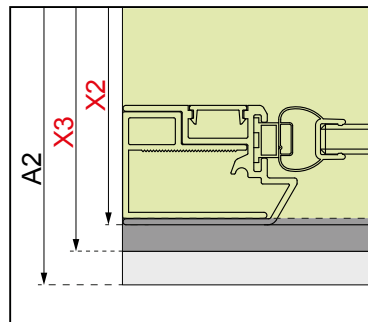

Balos verzió  
Variant L

Jobbos verzió  
Variant R

**KDS AJTÓ / KDS DOOR**

Modell	A1	X1	Y1	D	H1
KDS 100	1000	990-1000	985-995	373	2005
KDS 110	1100	1090-1100	1085-1095	423	2005
KDS 120	1200	1190-1200	1185-1195	473	2005
KDS 130	1300	1290-1300	1285-1295	523	2005
KDS 140	1400	1390-1400	1385-1395	573	2005
KDS 150	1500	1490-1500	1485-1495	623	2005
KDS 160	1600	1590-1600	1585-1595	673	2005

**OLDALFAL S2 / SIDEWALL S2**

Modell	A2	X2	X3	Y3	H2
S2 70	700	679-694	683-698	678-693	2000
S2 75	750	729-744	733-748	728-743	2000
S2 80	800	779-794	783-798	778-793	2000
S2 90	900	879-894	883-898	878-893	2000
S2 100	1000	979-994	983-998	978-993	2000
S2 110	1100	1079-1094	1083-1098	1078-1093	2000
S2 120	1200	1179-1194	1183-1198	1178-1193	2000