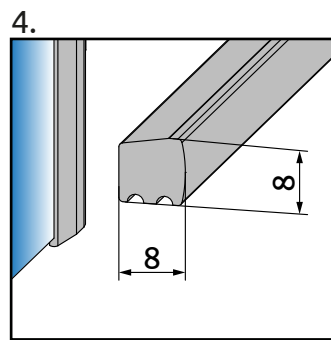

Balos verzió  
Variant L

Jobbos verzió  
Variant R

**KDS AJTÓ / KDS DOOR**

Modell	A1	X1	Y1	D	H1
KDS 100	1000	990-1000	985-995	373	2005
KDS 110	1100	1090-1100	1085-1095	423	2005
KDS 120	1200	1190-1200	1185-1195	473	2005
KDS 130	1300	1290-1300	1285-1295	523	2005
KDS 140	1400	1390-1400	1385-1395	573	2005
KDS 150	1500	1490-1500	1485-1495	623	2005
KDS 160	1600	1590-1600	1585-1595	673	2005

**OLDALFAL S2 / SIDEWALL S2**

Modell	A2	X2	X3	Y3	H2
S2 70	700	679-694	683-698	678-693	2000
S2 75	750	729-744	733-748	728-743	2000
S2 80	800	779-794	783-798	778-793	2000
S2 90	900	879-894	883-898	878-893	2000
S2 100	1000	979-994	983-998	978-993	2000
S2 110	1100	1079-1094	1083-1098	1078-1093	2000
S2 120	1200	1179-1194	1183-1198	1178-1193	2000