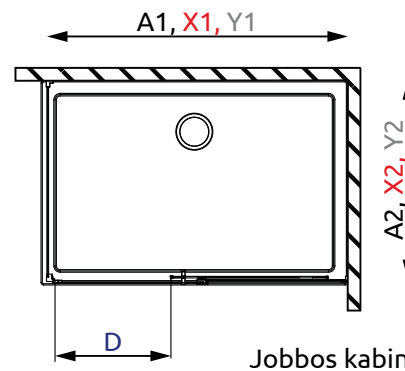

balos ajtó jobbos oldalfal

Balos kabin Variant L

balos oldalfal jobbos ajtó

Jobbos kabin Variant R

KDJ AJTÓ / KDJ DOOR

Modell	A1	X1	Y1	D	H1	H2
KDJ 100	1000	985-1000	980-995	390	2005	2000
KDJ 110	1100	1085-1100	1080-1095	440	2005	2000
KDJ 120	1200	1185-1200	1180-1195	490	2005	2000
KDJ 130	1300	1285-1300	1280-1295	540	2005	2000
KDJ 140	1400	1385-1400	1380-1395	590	2005	2000
KDJ 150	1500	1485-1500	1480-1495	640	2005	2000
KDJ 160	1600	1585-1600	1580-1595	690	2005	2000

Balos kabin Variant L

OLDALFAL S1 / SIDEWALL S1

Modell	A2	X2	Y2
S1 75	750	735-750	730-745
S1 80	800	785-800	780-795
S1 90	900	885-900	880-895
S1 100	1000	985-1000	980-995
S1 110	1100	1085-1100	1080-1095
S1 120	1200	1185-1200	1180-1195