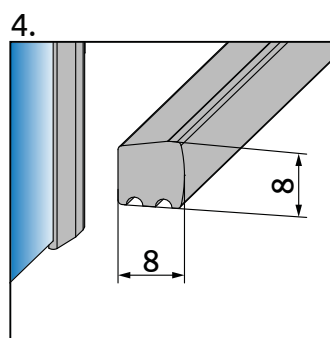

balos ajtó jobbos oldalfal

Balos kabin Variant L

balos oldalfal jobbos ajtó

Jobbos kabin Variant R

KDJ AJTÓ / KDJ DOOR

Modell	A1	X1	Y1	D	H1	H2
KDJ 100	1000	985-1000	980-995	390	2005	2000
KDJ 110	1100	1085-1100	1080-1095	440	2005	2000
KDJ 120	1200	1185-1200	1180-1195	490	2005	2000
KDJ 130	1300	1285-1300	1280-1295	540	2005	2000
KDJ 140	1400	1385-1400	1380-1395	590	2005	2000
KDJ 150	1500	1485-1500	1480-1495	640	2005	2000
KDJ 160	1600	1585-1600	1580-1595	690	2005	2000

Balos kabin Variant L

OLDALFAL S1 / SIDEWALL S1

Modell	A2	X2	Y2
S1 75	750	735-750	730-745
S1 80	800	785-800	780-795
S1 90	900	885-900	880-895
S1 100	1000	985-1000	980-995
S1 110	1100	1085-1100	1080-1095
S1 120	1200	1185-1200	1180-1195