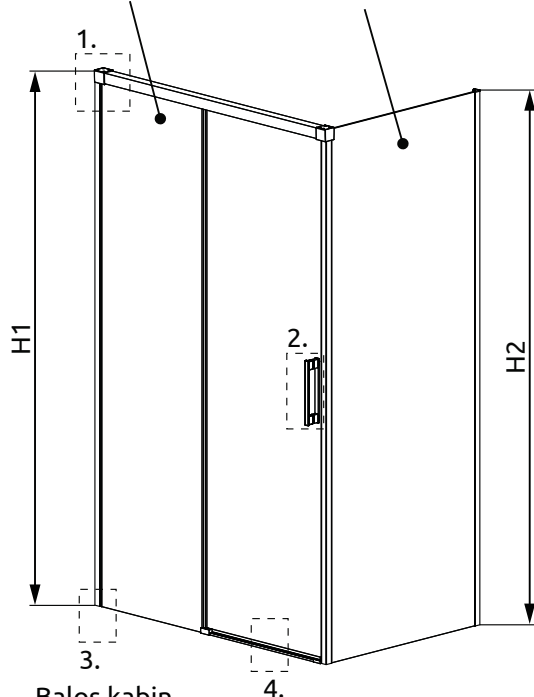

balos ajtó jobbos oldalfal

Balos kabin Variant L

balos oldalfal jobbos ajtó

Jobbos kabin Variant R

KDJ AJTÓ / KDJ DOOR

Modell	A1	X1	Y1	D	H1	H2
KDJ 100	1000	985-1000	980-995	390	2005	2000
KDJ 110	1100	1085-1100	1080-1095	440	2005	2000
KDJ 120	1200	1185-1200	1180-1195	490	2005	2000
KDJ 130	1300	1285-1300	1280-1295	540	2005	2000
KDJ 140	1400	1385-1400	1380-1395	590	2005	2000
KDJ 150	1500	1485-1500	1480-1495	640	2005	2000
KDJ 160	1600	1585-1600	1580-1595	690	2005	2000

Balos kabin Variant L

OLDALFAL S1 / SIDEWALL S1

Modell	A2	X2	Y2
S1 75	750	735-750	730-745
S1 80	800	785-800	780-795
S1 90	900	885-900	880-895
S1 100	1000	985-1000	980-995
S1 110	1100	1085-1100	1080-1095
S1 120	1200	1185-1200	1180-1195