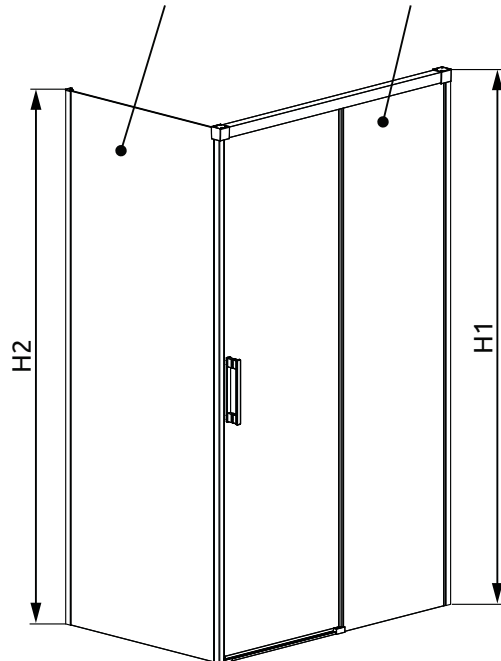

balos ajtó jobbos oldalfal

Balos kabin Variant L

balos oldalfal jobbos ajtó

Jobbos kabin Variant R

KDJ AJTÓ / KDJ DOOR

Modell	A1	X1	Y1	D	H1	H2
KDJ 100	1000	985-1000	980-995	390	2005	2000
KDJ 110	1100	1085-1100	1080-1095	440	2005	2000
KDJ 120	1200	1185-1200	1180-1195	490	2005	2000
KDJ 130	1300	1285-1300	1280-1295	540	2005	2000
KDJ 140	1400	1385-1400	1380-1395	590	2005	2000
KDJ 150	1500	1485-1500	1480-1495	640	2005	2000
KDJ 160	1600	1585-1600	1580-1595	690	2005	2000

Balos kabin Variant L

OLDALFAL S1 / SIDEWALL S1

Modell	A2	X2	Y2
S1 75	750	735-750	730-745
S1 80	800	785-800	780-795
S1 90	900	885-900	880-895
S1 100	1000	985-1000	980-995
S1 110	1100	1085-1100	1080-1095
S1 120	1200	1185-1200	1180-1195