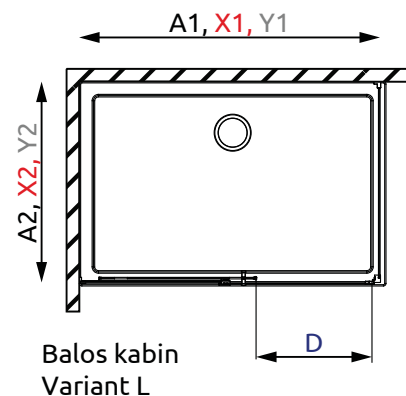

balos ajtó jobbos oldalfal

Balos kabin Variant L

balos oldalfal jobbos ajtó

Jobbos kabin Variant R

KDJ AJTÓ / KDJ DOOR

Modell	A1	X1	Y1	D	H1	H2
KDJ 100	1000	985-1000	980-995	390	2005	2000
KDJ 110	1100	1085-1100	1080-1095	440	2005	2000
KDJ 120	1200	1185-1200	1180-1195	490	2005	2000
KDJ 130	1300	1285-1300	1280-1295	540	2005	2000
KDJ 140	1400	1385-1400	1380-1395	590	2005	2000
KDJ 150	1500	1485-1500	1480-1495	640	2005	2000
KDJ 160	1600	1585-1600	1580-1595	690	2005	2000

Balos kabin Variant L

OLDALFAL S1 / SIDEWALL S1

Modell	A2	X2	Y2
S1 75	750	735-750	730-745
S1 80	800	785-800	780-795
S1 90	900	885-900	880-895
S1 100	1000	985-1000	980-995
S1 110	1100	1085-1100	1080-1095
S1 120	1200	1185-1200	1180-1195