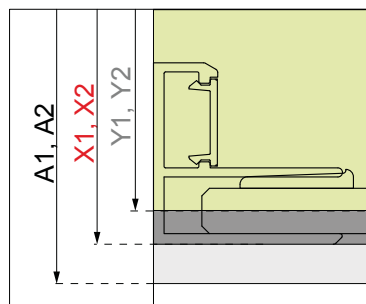

balos ajtó jobbos oldalfal

Balos kabin Variant L

balos oldalfal jobbos ajtó

Jobbos kabin Variant R

KDJ AJTÓ / KDJ DOOR

Modell	A1	X1	Y1	D	H1	H2
KDJ 100	1000	985-1000	980-995	390	2005	2000
KDJ 110	1100	1085-1100	1080-1095	440	2005	2000
KDJ 120	1200	1185-1200	1180-1195	490	2005	2000
KDJ 130	1300	1285-1300	1280-1295	540	2005	2000
KDJ 140	1400	1385-1400	1380-1395	590	2005	2000
KDJ 150	1500	1485-1500	1480-1495	640	2005	2000
KDJ 160	1600	1585-1600	1580-1595	690	2005	2000

Balos kabin Variant L

OLDALFAL S1 / SIDEWALL S1

Modell	A2	X2	Y2
S1 75	750	735-750	730-745
S1 80	800	785-800	780-795
S1 90	900	885-900	880-895
S1 100	1000	985-1000	980-995
S1 110	1100	1085-1100	1080-1095
S1 120	1200	1185-1200	1180-1195