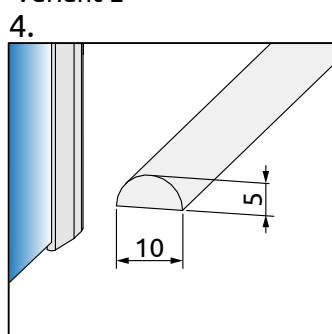

Balos verzió
Variant L

Jobbos verzió
Variant R

Normál méret - zuhanytálcára történő beépítés
Standard size - assembly on a shower tray

XL méret - zuhanytálca nélküli beépítés
XL size - assembly without a shower tray

KDJ AJTÓ / KDJ DOOR

Modell	A1	X1	Y1	C	D	H1
KDJ 100	1000	985	981	457	400	2005
KDJ 110	1100	1085	1081	507	450	2005
KDJ 120	1200	1185	1181	557	500	2005

KDJ AJTÓ XL / KDJ DOOR XL

Modell	X1	Y1	C	D	H1
KDJ 100 XL	1004	1000	476	420	2005
KDJ 110 XL	1104	1100	526	470	2005
KDJ 120 XL	1204	1200	576	520	2005

OLDALFAL S1 / SIDEWALL S1

Modell	A2	X2	Y2	H2
S1 70	700	685	681	2006
S1 80	800	785	781	2006
S1 90	900	885	881	2006
S1 100	1000	985	981	2006

OLDALFAL S1 XL / SIDEWALL S1 XL

Modell	X2	Y2	H2
S1 70 XL	704	700	2006
S1 80 XL	804	800	2006
S1 90 XL	904	900	2006
S1 100 XL	1004	1000	2006