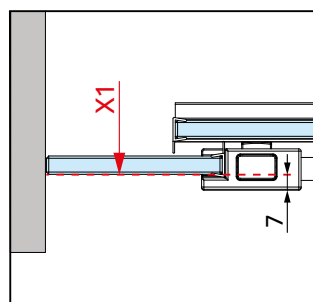

Balos verzió
Variant L

Jobbos verzió
Variant R

Normál méret - zuhanytálcára történő beépítés
Standard size - assembly on a shower tray

XL méret - zuhanytálca nélküli beépítés
XL size - assembly without a shower tray

KDJ AJTÓ / KDJ DOOR

Modell	A1	X1	Y1	C	D	H1
KDJ 100	1000	985	981	457	400	2005
KDJ 110	1100	1085	1081	507	450	2005
KDJ 120	1200	1185	1181	557	500	2005

KDJ AJTÓ XL / KDJ DOOR XL

Modell	X1	Y1	C	D	H1
KDJ 100 XL	1004	1000	476	420	2005
KDJ 110 XL	1104	1100	526	470	2005
KDJ 120 XL	1204	1200	576	520	2005