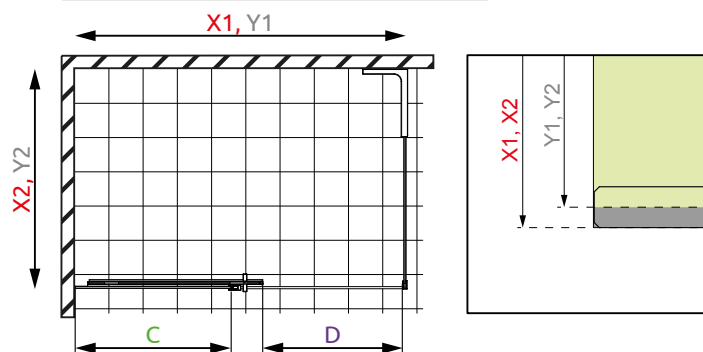

Jobbos verzió
Variant L