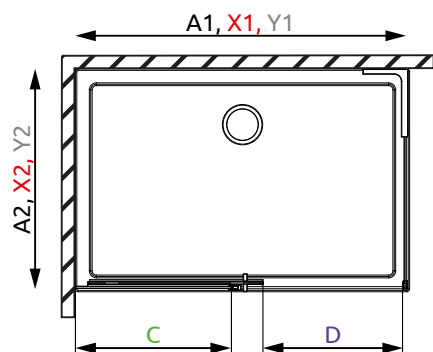

Balos verzió
Variant L

Jobbos verzió
Variant R

Normál méret - zuhanytálcára történő beépítés
Standard size - assembly on a shower tray

XL méret - zuhanytálca nélküli beépítés
XL size - assembly without a shower tray

KDJ AJTÓ / KDJ DOOR

Modell	A1	X1	Y1	C	D	H1
KDJ 100	1000	985	981	457	400	2005
KDJ 110	1100	1085	1081	507	450	2005
KDJ 120	1200	1185	1181	557	500	2005

KDJ AJTÓ XL / KDJ DOOR XL

Modell	X1	Y1	C	D	H1
KDJ 100 XL	1004	1000	476	420	2005
KDJ 110 XL	1104	1100	526	470	2005
KDJ 120 XL	1204	1200	576	520	2005

OLDALFAL S1 / SIDEWALL S1

Modell	A2	X2	Y2	H2
S1 70	700	685	681	2006
S1 80	800	785	781	2006
S1 90	900	885	881	2006
S1 100	1000	985	981	2006

OLDALFAL S1 XL / SIDEWALL S1 XL

Modell	X2	Y2	H2
S1 70 XL	704	700	2006
S1 80 XL	804	800	2006
S1 90 XL	904	900	2006
S1 100 XL	1004	1000	2006