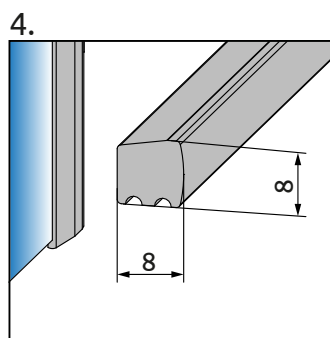

Balos verzió Variant L

Jobbos verzió Variant R

KDJ AJTÓ / KDJ DOOR

Modell	A1	X1	Y1	C	D	H1
KDJ 100	1000	985-1000	979-994	455-470	400	2005
KDJ 110	1100	1085-1100	1079-1094	505-520	450	2005
KDJ 120	1200	1185-1200	1179-1194	555-570	500	2005
KDJ 130	1300	1285-1300	1279-1294	605-620	550	2005
KDJ 140	1400	1385-1400	1379-1394	655-670	600	2005
KDJ 150	1500	1485-1500	1479-1494	705-720	650	2005
KDJ 160	1600	1585-1600	1579-1594	755-770	700	2005

Balos verzió Variant L

OLDALFAL S1 / SIDEWALL S1

Modell	A2	X2	Y2	H2
S1 70	700	685-700	679-694	2000
S1 75	750	735-750	729-744	2000
S1 80	800	785-800	779-794	2000
S1 90	900	885-900	879-894	2000
S1 100	1000	985-1000	979-994	2000
S1 110	1100	1085-1100	1079-1094	2000
S1 120	1200	1185-1200	1179-1194	2000