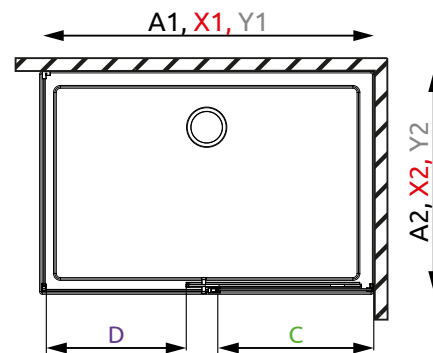

Balos verzió Variant L

Jobbos verzió Variant R

KDJ AJTÓ / KDJ DOOR

Modell	A1	X1	Y1	C	D	H1
KDJ 100	1000	985-1000	979-994	455-470	400	2005
KDJ 110	1100	1085-1100	1079-1094	505-520	450	2005
KDJ 120	1200	1185-1200	1179-1194	555-570	500	2005
KDJ 130	1300	1285-1300	1279-1294	605-620	550	2005
KDJ 140	1400	1385-1400	1379-1394	655-670	600	2005
KDJ 150	1500	1485-1500	1479-1494	705-720	650	2005
KDJ 160	1600	1585-1600	1579-1594	755-770	700	2005

Balos verzió Variant L

OLDALFAL S1 / SIDEWALL S1

Modell	A2	X2	Y2	H2
S1 70	700	685-700	679-694	2000
S1 75	750	735-750	729-744	2000
S1 80	800	785-800	779-794	2000
S1 90	900	885-900	879-894	2000
S1 100	1000	985-1000	979-994	2000
S1 110	1100	1085-1100	1079-1094	2000
S1 120	1200	1185-1200	1179-1194	2000