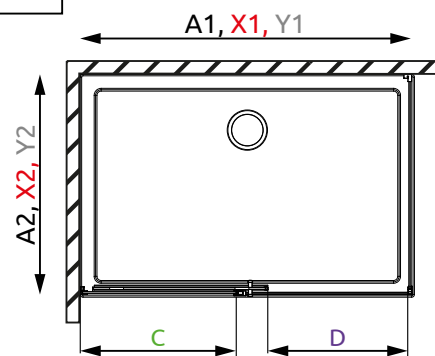

Balos verzió Variant L

Jobbos verzió Variant R

KDJ AJTÓ / KDJ DOOR

Modell	A1	X1	Y1	C	D	H1
KDJ 100	1000	985-1000	979-994	455-470	400	2005
KDJ 110	1100	1085-1100	1079-1094	505-520	450	2005
KDJ 120	1200	1185-1200	1179-1194	555-570	500	2005
KDJ 130	1300	1285-1300	1279-1294	605-620	550	2005
KDJ 140	1400	1385-1400	1379-1394	655-670	600	2005
KDJ 150	1500	1485-1500	1479-1494	705-720	650	2005
KDJ 160	1600	1585-1600	1579-1594	755-770	700	2005

Balos verzió Variant L

OLDALFAL S1 / SIDEWALL S1

Modell	A2	X2	Y2	H2
S1 70	700	685-700	679-694	2000
S1 75	750	735-750	729-744	2000
S1 80	800	785-800	779-794	2000
S1 90	900	885-900	879-894	2000
S1 100	1000	985-1000	979-994	2000
S1 110	1100	1085-1100	1079-1094	2000
S1 120	1200	1185-1200	1179-1194	2000