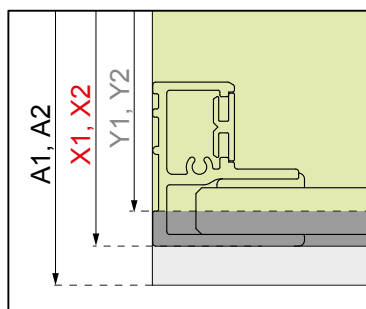

Balos verzió Variant L

Jobbos verzió Variant R

KDJ AJTÓ / KDJ DOOR

Modell	A1	X1	Y1	C	D	H1
KDJ 100	1000	985-1000	979-994	455-470	400	2005
KDJ 110	1100	1085-1100	1079-1094	505-520	450	2005
KDJ 120	1200	1185-1200	1179-1194	555-570	500	2005
KDJ 130	1300	1285-1300	1279-1294	605-620	550	2005
KDJ 140	1400	1385-1400	1379-1394	655-670	600	2005
KDJ 150	1500	1485-1500	1479-1494	705-720	650	2005
KDJ 160	1600	1585-1600	1579-1594	755-770	700	2005

Balos verzió Variant L

OLDALFAL S1 / SIDEWALL S1

Modell	A2	X2	Y2	H2
S1 70	700	685-700	679-694	2000
S1 75	750	735-750	729-744	2000
S1 80	800	785-800	779-794	2000
S1 90	900	885-900	879-894	2000
S1 100	1000	985-1000	979-994	2000
S1 110	1100	1085-1100	1079-1094	2000
S1 120	1200	1185-1200	1179-1194	2000