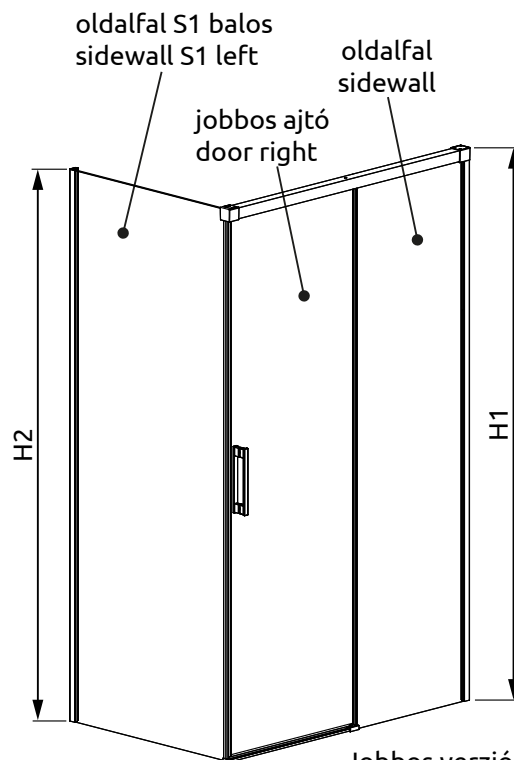

Balos verzió Variant L

Jobbos verzió Variant R

KDJ AJTÓ / KDJ DOOR

Modell	A1	X1	Y1	C	D	H1
KDJ 100	1000	985-1000	979-994	455-470	400	2005
KDJ 110	1100	1085-1100	1079-1094	505-520	450	2005
KDJ 120	1200	1185-1200	1179-1194	555-570	500	2005
KDJ 130	1300	1285-1300	1279-1294	605-620	550	2005
KDJ 140	1400	1385-1400	1379-1394	655-670	600	2005
KDJ 150	1500	1485-1500	1479-1494	705-720	650	2005
KDJ 160	1600	1585-1600	1579-1594	755-770	700	2005

Balos verzió Variant L

OLDALFAL S1 / SIDEWALL S1

Modell	A2	X2	Y2	H2
S1 70	700	685-700	679-694	2000
S1 75	750	735-750	729-744	2000
S1 80	800	785-800	779-794	2000
S1 90	900	885-900	879-894	2000
S1 100	1000	985-1000	979-994	2000
S1 110	1100	1085-1100	1079-1094	2000
S1 120	1200	1185-1200	1179-1194	2000