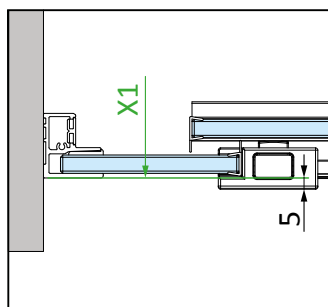

Balos verzió Variant L

Jobbos verzió Variant R

KDJ AJTÓ / KDJ DOOR

Modell	A1	X1	Y1	C	D	H1
KDJ 100	1000	985-1000	979-994	455-470	400	2005
KDJ 110	1100	1085-1100	1079-1094	505-520	450	2005
KDJ 120	1200	1185-1200	1179-1194	555-570	500	2005
KDJ 130	1300	1285-1300	1279-1294	605-620	550	2005
KDJ 140	1400	1385-1400	1379-1394	655-670	600	2005
KDJ 150	1500	1485-1500	1479-1494	705-720	650	2005
KDJ 160	1600	1585-1600	1579-1594	755-770	700	2005

Balos verzió Variant L

OLDALFAL S1 / SIDEWALL S1

Modell	A2	X2	Y2	H2
S1 70	700	685-700	679-694	2000
S1 75	750	735-750	729-744	2000
S1 80	800	785-800	779-794	2000
S1 90	900	885-900	879-894	2000
S1 100	1000	985-1000	979-994	2000
S1 110	1100	1085-1100	1079-1094	2000
S1 120	1200	1185-1200	1179-1194	2000