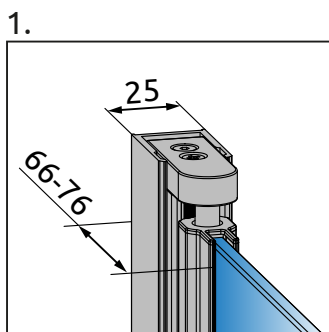

Balos kádparaván  
Variant L

Jobbos kádparaván  
Variant R

Modell	X	B	C	H1	H2
PND 100	995-1005	508	87	1520	1500
PND 120	1195-1205	608	87	1520	1500