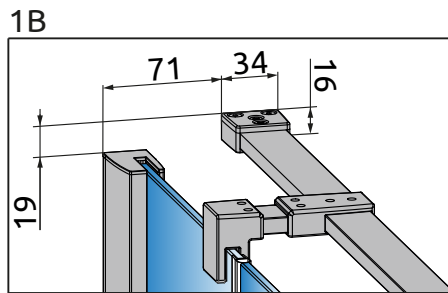

Balos kabin Variant L

Jobbos kabin Variant R

KDJ AJTÓ / KDJ DOOR

Modell	A1	X1	Y1	B	C	D	H
KDJ 80	800	785-800	767-782	520	254-269	505	2000
KDJ 90	900	885-900	867-882	620	254-269	605	2000
KDJ 100	1000	985-1000	967-982	620	354-369	605	2000
KDJ 110	1100	1085-1100	1067-1082	820	254-269	805	2000
KDJ 120	1200	1185-1200	1167-1182	820	354-369	805	2000

OLDALFAL S1 / SIDEWALL S1

Modell	A2	X2	Y2
S1 75	750	735-750	717-732
S1 80	800	785-800	767-782
S1 90	900	885-900	867-882
S1 100	1000	985-1000	967-982
S1 110	1100	1085-1100	1067-1082
S1 120	1200	1185-1200	1167-1182