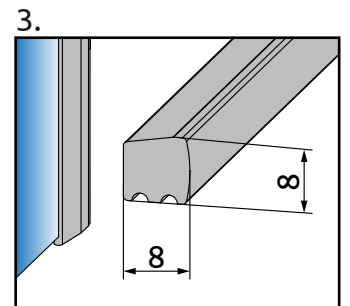

Balos kabin Variant L

Jobbos kabin Variant R

KDJ AJTÓ / KDJ DOOR

Modell	A1	X1	Y1	B	C	D	H
KDJ 80	800	785-800	767-782	520	254-269	505	2000
KDJ 90	900	885-900	867-882	620	254-269	605	2000
KDJ 100	1000	985-1000	967-982	620	354-369	605	2000
KDJ 110	1100	1085-1100	1067-1082	820	254-269	805	2000
KDJ 120	1200	1185-1200	1167-1182	820	354-369	805	2000

OLDALFAL S1 / SIDEWALL S1

Modell	A2	X2	Y2
S1 75	750	735-750	717-732
S1 80	800	785-800	767-782
S1 90	900	885-900	867-882
S1 100	1000	985-1000	967-982
S1 110	1100	1085-1100	1067-1082
S1 120	1200	1185-1200	1167-1182