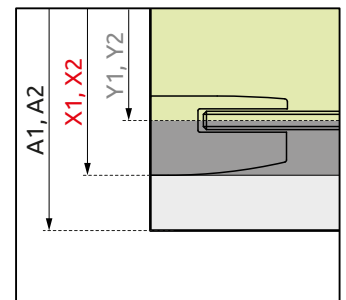

Balos kabin Variant L

Jobbos kabin Variant R

KDJ AJTÓ / KDJ DOOR

Modell	A1	X1	Y1	B	C	D	H
KDJ 80	800	785-800	767-782	520	254-269	505	2000
KDJ 90	900	885-900	867-882	620	254-269	605	2000
KDJ 100	1000	985-1000	967-982	620	354-369	605	2000
KDJ 110	1100	1085-1100	1067-1082	820	254-269	805	2000
KDJ 120	1200	1185-1200	1167-1182	820	354-369	805	2000

OLDALFAL S1 / SIDEWALL S1

Modell	A2	X2	Y2
S1 75	750	735-750	717-732
S1 80	800	785-800	767-782
S1 90	900	885-900	867-882
S1 100	1000	985-1000	967-982
S1 110	1100	1085-1100	1067-1082
S1 120	1200	1185-1200	1167-1182