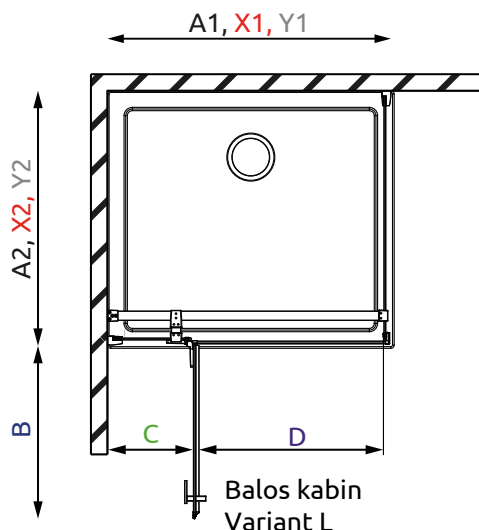

Balos kabin Variant L

Jobbos kabin Variant R

KDJ AJTÓ / KDJ DOOR

Modell	A1	X1	Y1	B	C	D	H
KDJ 80	800	785-800	767-782	520	254-269	505	2000
KDJ 90	900	885-900	867-882	620	254-269	605	2000
KDJ 100	1000	985-1000	967-982	620	354-369	605	2000
KDJ 110	1100	1085-1100	1067-1082	820	254-269	805	2000
KDJ 120	1200	1185-1200	1167-1182	820	354-369	805	2000

OLDALFAL S1 / SIDEWALL S1

Modell	A2	X2	Y2
S1 75	750	735-750	717-732
S1 80	800	785-800	767-782
S1 90	900	885-900	867-882
S1 100	1000	985-1000	967-982
S1 110	1100	1085-1100	1067-1082
S1 120	1200	1185-1200	1167-1182