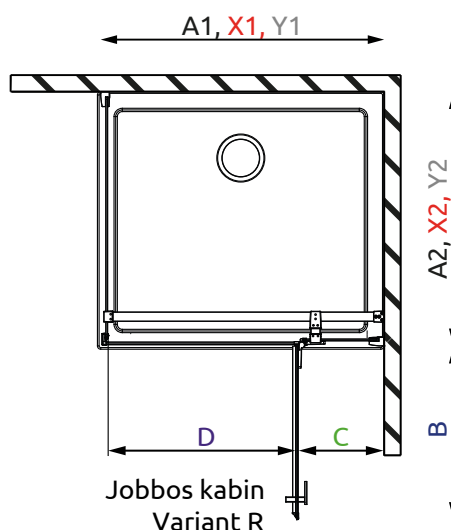

Balos kabin Variant L

Jobbos kabin Variant R

KDJ AJTÓ / KDJ DOOR

Modell	A1	X1	Y1	B	C	D	H
KDJ 80	800	785-800	767-782	520	254-269	505	2000
KDJ 90	900	885-900	867-882	620	254-269	605	2000
KDJ 100	1000	985-1000	967-982	620	354-369	605	2000
KDJ 110	1100	1085-1100	1067-1082	820	254-269	805	2000
KDJ 120	1200	1185-1200	1167-1182	820	354-369	805	2000

OLDALFAL S1 / SIDEWALL S1

Modell	A2	X2	Y2
S1 75	750	735-750	717-732
S1 80	800	785-800	767-782
S1 90	900	885-900	867-882
S1 100	1000	985-1000	967-982
S1 110	1100	1085-1100	1067-1082
S1 120	1200	1185-1200	1167-1182