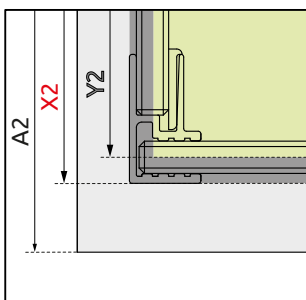

1A

1B

2.

3.

Balos kabin Variant L

Jobbos kabin Variant R

**OLDALFAL S1 /
SIDEWALL S1**

Modell	A2	X2	Y2
S1 75	750	722-737	717-732
S1 80	800	772-787	767-782
S1 90	900	872-887	867-882
S1 100	1000	972-987	967-982

KDJ AJTÓ / KDJ DOOR

Modell	A1	X1	Y1	B	C	D	H
KDJ 80	800	785	748	520	239	505	2000
KDJ 90	900	885	848	620	239	605	2000
KDJ 100	1000	985	948	620	339	605	2000
KDJ 110	1100	1085	1048	820	239	805	2000
KDJ 120	1200	1185	1148	820	339	805	2000