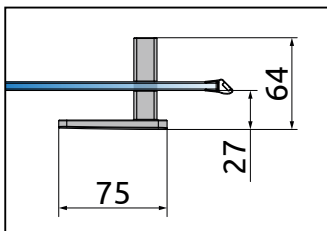

1A

1B

2.

3.

Balos kabin Variant L

Jobbos kabin Variant R

**OLDALFAL S1 /
SIDEWALL S1**

Modell	A2	X2	Y2
S1 75	750	722-737	717-732
S1 80	800	772-787	767-782
S1 90	900	872-887	867-882
S1 100	1000	972-987	967-982

KDJ AJTÓ / KDJ DOOR

Modell	A1	X1	Y1	B	C	D	H
KDJ 80	800	785	748	520	239	505	2000
KDJ 90	900	885	848	620	239	605	2000
KDJ 100	1000	985	948	620	339	605	2000
KDJ 110	1100	1085	1048	820	239	805	2000
KDJ 120	1200	1185	1148	820	339	805	2000