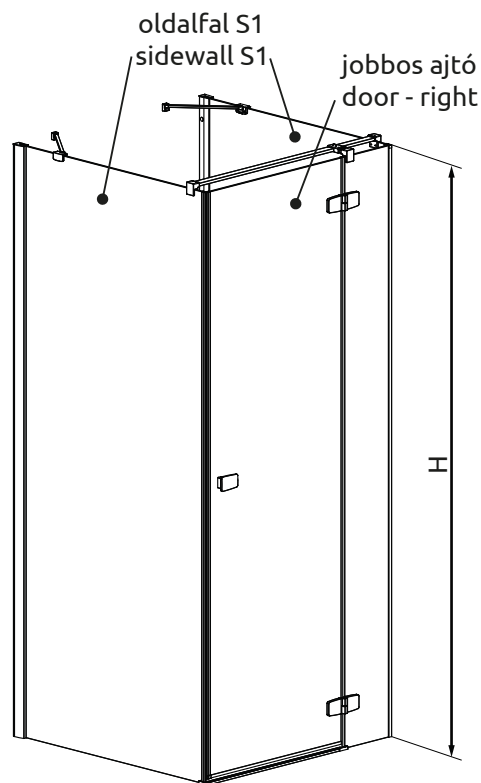

1A

1B

2.

3.

Balos kabin Variant L

Jobbos kabin Variant R

**OLDALFAL S1 /
SIDEWALL S1**

Modell	A2	X2	Y2
S1 75	750	722-737	717-732
S1 80	800	772-787	767-782
S1 90	900	872-887	867-882
S1 100	1000	972-987	967-982

KDJ AJTÓ / KDJ DOOR

Modell	A1	X1	Y1	B	C	D	H
KDJ 80	800	785	748	520	239	505	2000
KDJ 90	900	885	848	620	239	605	2000
KDJ 100	1000	985	948	620	339	605	2000
KDJ 110	1100	1085	1048	820	239	805	2000
KDJ 120	1200	1185	1148	820	339	805	2000