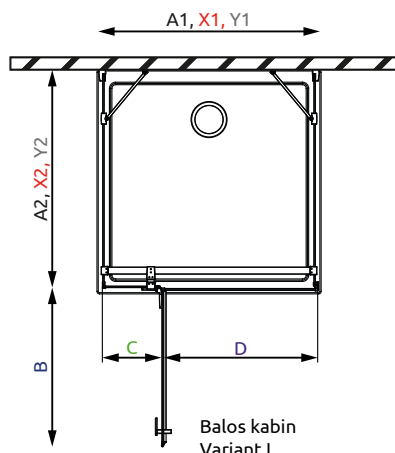

1A

1B

2.

3.

Balos kabin Variant L

Jobbos kabin Variant R

**OLDALFAL S1 /
SIDEWALL S1**

Modell	A2	X2	Y2
S1 75	750	722-737	717-732
S1 80	800	772-787	767-782
S1 90	900	872-887	867-882
S1 100	1000	972-987	967-982

KDJ AJTÓ / KDJ DOOR

Modell	A1	X1	Y1	B	C	D	H
KDJ 80	800	785	748	520	239	505	2000
KDJ 90	900	885	848	620	239	605	2000
KDJ 100	1000	985	948	620	339	605	2000
KDJ 110	1100	1085	1048	820	239	805	2000
KDJ 120	1200	1185	1148	820	339	805	2000