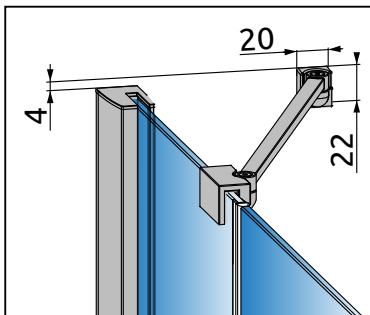

1A

1B

2.

3.

Balos kabin Variant L

Jobbos kabin Variant R

**OLDALFAL S1 /
SIDEWALL S1**

Modell	A2	X2	Y2
S1 75	750	722-737	717-732
S1 80	800	772-787	767-782
S1 90	900	872-887	867-882
S1 100	1000	972-987	967-982

KDJ AJTÓ / KDJ DOOR

Modell	A1	X1	Y1	B	C	D	H
KDJ 80	800	785	748	520	239	505	2000
KDJ 90	900	885	848	620	239	605	2000
KDJ 100	1000	985	948	620	339	605	2000
KDJ 110	1100	1085	1048	820	239	805	2000
KDJ 120	1200	1185	1148	820	339	805	2000