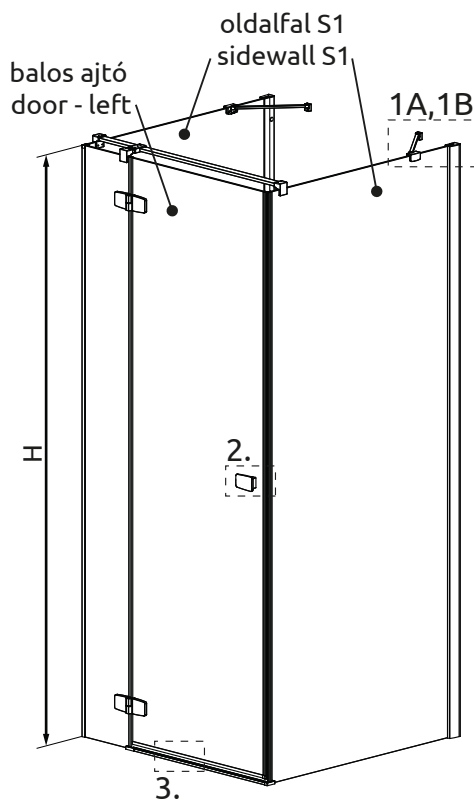

1A

1B

2.

3.

Balos kabin Variant L

Jobbos kabin Variant R

**OLDALFAL S1 /
SIDEWALL S1**

Modell	A2	X2	Y2
S1 75	750	722-737	717-732
S1 80	800	772-787	767-782
S1 90	900	872-887	867-882
S1 100	1000	972-987	967-982

KDJ AJTÓ / KDJ DOOR

Modell	A1	X1	Y1	B	C	D	H
KDJ 80	800	785	748	520	239	505	2000
KDJ 90	900	885	848	620	239	605	2000
KDJ 100	1000	985	948	620	339	605	2000
KDJ 110	1100	1085	1048	820	239	805	2000
KDJ 120	1200	1185	1148	820	339	805	2000