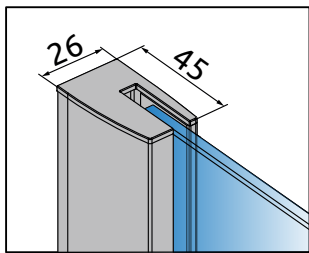

1A

1B

2.

3.

Balos kabin Variant L

Jobbos kabin Variant R

**OLDALFAL S1 /
SIDEWALL S1**

Modell	A2	X2	Y2
S1 75	750	722-737	717-732
S1 80	800	772-787	767-782
S1 90	900	872-887	867-882
S1 100	1000	972-987	967-982

KDJ AJTÓ / KDJ DOOR

Modell	A1	X1	Y1	B	C	D	H
KDJ 80	800	785	748	520	239	505	2000
KDJ 90	900	885	848	620	239	605	2000
KDJ 100	1000	985	948	620	339	605	2000
KDJ 110	1100	1085	1048	820	239	805	2000
KDJ 120	1200	1185	1148	820	339	805	2000