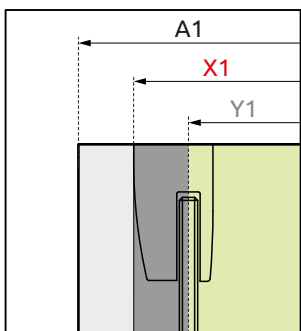

1A

1B

2.

3.

Balos kabin Variant L

Jobbos kabin Variant R

**OLDALFAL S1 /
SIDEWALL S1**

Modell	A2	X2	Y2
S1 75	750	722-737	717-732
S1 80	800	772-787	767-782
S1 90	900	872-887	867-882
S1 100	1000	972-987	967-982

KDJ AJTÓ / KDJ DOOR

Modell	A1	X1	Y1	B	C	D	H
KDJ 80	800	785	748	520	239	505	2000
KDJ 90	900	885	848	620	239	605	2000
KDJ 100	1000	985	948	620	339	605	2000
KDJ 110	1100	1085	1048	820	239	805	2000
KDJ 120	1200	1185	1148	820	339	805	2000