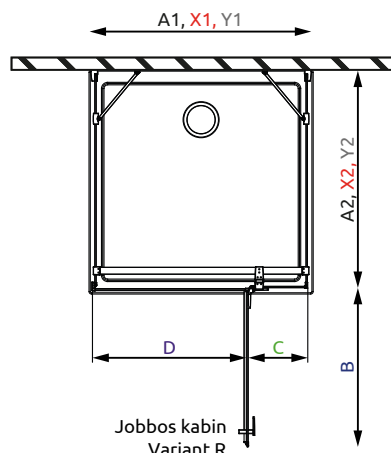

Jobbos kabin Variant R