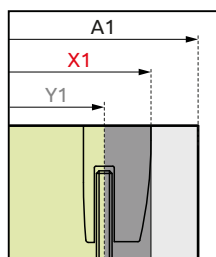

Balos kabin Variant L

Jobbos kabin Variant R

OLDALFAL S1 / SIDEWALL S1

Modell	A2	X2	Y2	H2
S1 75	750	735-750	717-732	2000
S1 80	800	785-800	767-782	2000
S1 90	900	885-900	867-882	2000
S1 100	1000	985-1000	967-982	2000
S1 110	1100	1085-1100	1067-1082	2000
S1 120	1200	1185-1200	1167-1182	2000

KDJ B AJTÓ / KDJ B DOOR

Modell	A1	X1	Y1	B	D	H1
KDJ B 80	800	790-800	770-780	390	645	2020
KDJ B 90	900	890-900	870-880	440	745	2020
KDJ B 100	1000	990-1000	970-980	490	845	2020