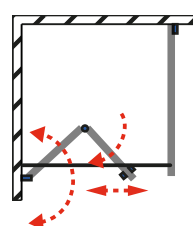

Balos kabin Variant L

Jobbos kabin Variant R

OLDALFAL S1 / SIDEWALL S1

Modell	A2	X2	Y2	H2
S1 75	750	735-750	717-732	2000
S1 80	800	785-800	767-782	2000
S1 90	900	885-900	867-882	2000
S1 100	1000	985-1000	967-982	2000
S1 110	1100	1085-1100	1067-1082	2000
S1 120	1200	1185-1200	1167-1182	2000

KDJ B AJTÓ / KDJ B DOOR

Modell	A1	X1	Y1	B	D	H1
KDJ B 80	800	790-800	770-780	390	645	2020
KDJ B 90	900	890-900	870-880	440	745	2020
KDJ B 100	1000	990-1000	970-980	490	845	2020