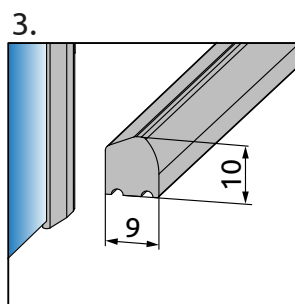

Balos kabin Variant L

Jobbos kabin Variant R

OLDALFAL S1 / SIDEWALL S1

Modell	A2	X2	Y2	H2
S1 75	750	735-750	717-732	2000
S1 80	800	785-800	767-782	2000
S1 90	900	885-900	867-882	2000
S1 100	1000	985-1000	967-982	2000
S1 110	1100	1085-1100	1067-1082	2000
S1 120	1200	1185-1200	1167-1182	2000

KDJ B AJTÓ / KDJ B DOOR

Modell	A1	X1	Y1	B	D	H1
KDJ B 80	800	790-800	770-780	390	645	2020
KDJ B 90	900	890-900	870-880	440	745	2020
KDJ B 100	1000	990-1000	970-980	490	845	2020