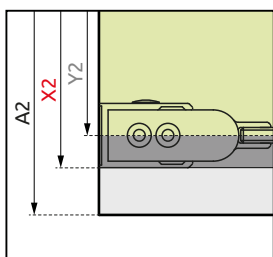

Balos kabin Variant L

Jobbos kabin Variant R

OLDALFAL S1 / SIDEWALL S1

Modell	A2	X2	Y2	H2
S1 75	750	735-750	717-732	2000
S1 80	800	785-800	767-782	2000
S1 90	900	885-900	867-882	2000
S1 100	1000	985-1000	967-982	2000
S1 110	1100	1085-1100	1067-1082	2000
S1 120	1200	1185-1200	1167-1182	2000

KDJ B AJTÓ / KDJ B DOOR

Modell	A1	X1	Y1	B	D	H1
KDJ B 80	800	790-800	770-780	390	645	2020
KDJ B 90	900	890-900	870-880	440	745	2020
KDJ B 100	1000	990-1000	970-980	490	845	2020