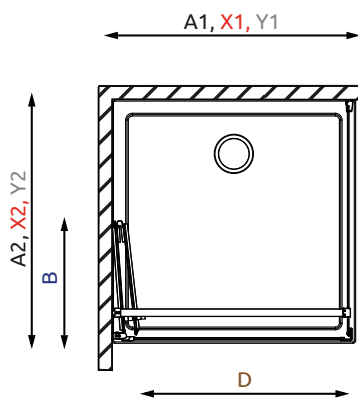

Balos kabin Variant L

Jobbos kabin Variant R

OLDALFAL S1 / SIDEWALL S1

Modell	A2	X2	Y2	H2
S1 75	750	735-750	717-732	2000
S1 80	800	785-800	767-782	2000
S1 90	900	885-900	867-882	2000
S1 100	1000	985-1000	967-982	2000
S1 110	1100	1085-1100	1067-1082	2000
S1 120	1200	1185-1200	1167-1182	2000

KDJ B AJTÓ / KDJ B DOOR

Modell	A1	X1	Y1	B	D	H1
KDJ B 80	800	790-800	770-780	390	645	2020
KDJ B 90	900	890-900	870-880	440	745	2020
KDJ B 100	1000	990-1000	970-980	490	845	2020