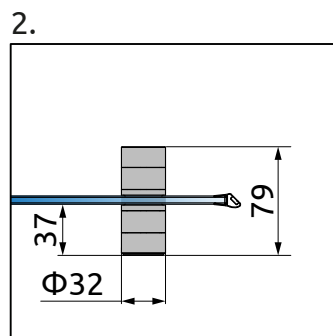

Balos kabin Variant L

Jobbos kabin Variant R

OLDALFAL S1 / SIDEWALL S1

Modell	A2	X2	Y2	H2
S1 75	750	735-750	717-732	2000
S1 80	800	785-800	767-782	2000
S1 90	900	885-900	867-882	2000
S1 100	1000	985-1000	967-982	2000
S1 110	1100	1085-1100	1067-1082	2000
S1 120	1200	1185-1200	1167-1182	2000

KDJ B AJTÓ / KDJ B DOOR

Modell	A1	X1	Y1	B	D	H1
KDJ B 80	800	790-800	770-780	390	645	2020
KDJ B 90	900	890-900	870-880	440	745	2020
KDJ B 100	1000	990-1000	970-980	490	845	2020