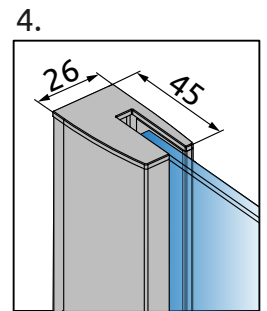

Balos kabin Variant L

Jobbos kabin Variant R

OLDALFAL S1 / SIDEWALL S1

Modell	A2	X2	Y2	H2
S1 75	750	735-750	717-732	2000
S1 80	800	785-800	767-782	2000
S1 90	900	885-900	867-882	2000
S1 100	1000	985-1000	967-982	2000
S1 110	1100	1085-1100	1067-1082	2000
S1 120	1200	1185-1200	1167-1182	2000

KDJ B AJTÓ / KDJ B DOOR

Modell	A1	X1	Y1	B	D	H1
KDJ B 80	800	790-800	770-780	390	645	2020
KDJ B 90	900	890-900	870-880	440	745	2020
KDJ B 100	1000	990-1000	970-980	490	845	2020