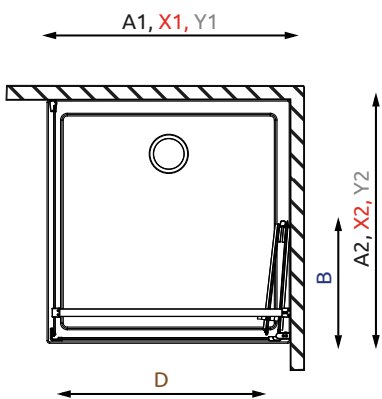

Balos kabin Variant L

Jobbos kabin Variant R

OLDALFAL S1 / SIDEWALL S1

Modell	A2	X2	Y2	H2
S1 75	750	735-750	717-732	2000
S1 80	800	785-800	767-782	2000
S1 90	900	885-900	867-882	2000
S1 100	1000	985-1000	967-982	2000
S1 110	1100	1085-1100	1067-1082	2000
S1 120	1200	1185-1200	1167-1182	2000

KDJ B AJTÓ / KDJ B DOOR

Modell	A1	X1	Y1	B	D	H1
KDJ B 80	800	790-800	770-780	390	645	2020
KDJ B 90	900	890-900	870-880	440	745	2020
KDJ B 100	1000	990-1000	970-980	490	845	2020