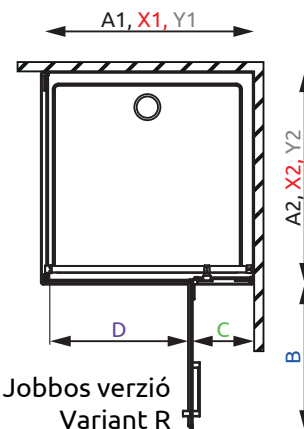

Jobbos verzió
Variant R