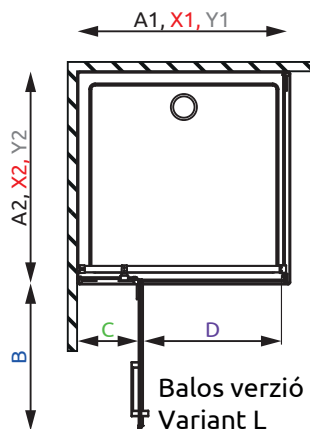

Balos verzió
Variant L

Jobbos verzió
Variant R

OLDALFAL S1 / SIDEWALL S1

Modell	A2	X2	Y2
S1 70	700	695-705	673-683
S1 75	750	745-755	723-733
S1 80	800	795-805	773-783
S1 90	900	895-905	873-883
S1 100	1000	995-1005	973-983
S1 110	1100	1095-1105	1073-1083
S1 120	1200	1195-1205	1173-1183

KDJ AJTÓ / KDJ DOOR

Modell	A1	X1	Y1	B	C	D	H
KDJ ajtó 80	800	795-805	773-783	540	260-270	500	2000
KDJ ajtó 90	900	895-905	873-883	640	260-270	600	2000
KDJ ajtó 100	1000	995-1005	973-983	640	360-370	600	2000
KDJ ajtó 110	1100	1095-1105	1073-1083	840	260-270	800	2000
KDJ ajtó 120	1200	1195-1205	1173-1183	840	360-370	800	2000