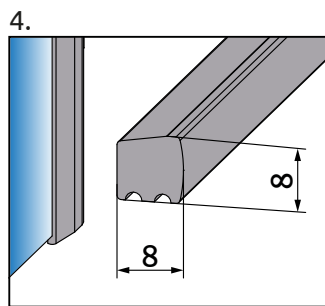

Balos kabin Variant L

Jobbos kabin Variant R

OLDALFAL S1 / SIDEWALL S1

Modell	A2	X2	Y2
S1 80	800	795-805	773-783
S1 90	900	895-905	873-883
S1 100	1000	995-1005	973-983
S1 110	1100	1095-1105	1073-1083
S1 120	1200	1195-1205	1173-1183

KDJ AJTÓ / KDJ DOOR

Modell	A1	X1	Y1	B	C	D	H
KDJ 80	800	795-805	773-783	520	260-270	500	2000
KDJ 90	900	895-905	873-883	620	260-270	600	2000
KDJ 100	1000	995-1005	973-983	620	360-370	600	2000
KDJ 110	1100	1095-1105	1073-1083	820	260-270	800	2000
KDJ 120	1200	1195-1205	1173-1183	820	360-370	800	2000