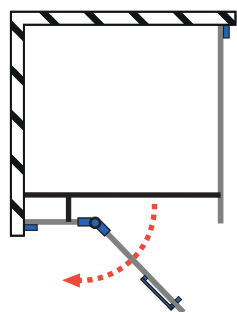

Balos verzió
Variant L

Jobbos verzió
Variant R

OLDALFAL S1 / SIDEWALL S1

Modell	A2	X2	Y2
S1 70	700	695-705	673-683
S1 75	750	745-755	723-733
S1 80	800	795-805	773-783
S1 90	900	895-905	873-883
S1 100	1000	995-1005	973-983
S1 110	1100	1095-1105	1073-1083
S1 120	1200	1195-1205	1173-1183

KDJ AJTÓ / KDJ DOOR

Modell	A1	X1	Y1	B	C	D	H
KDJ ajtó 80	800	795-805	773-783	540	260-270	500	2000
KDJ ajtó 90	900	895-905	873-883	640	260-270	600	2000
KDJ ajtó 100	1000	995-1005	973-983	640	360-370	600	2000
KDJ ajtó 110	1100	1095-1105	1073-1083	840	260-270	800	2000
KDJ ajtó 120	1200	1195-1205	1173-1183	840	360-370	800	2000