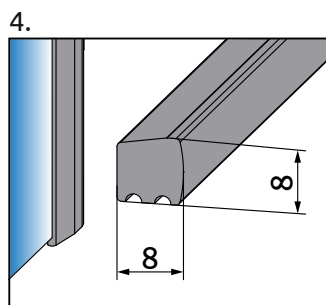

Balos verzió
Variant L

Jobbos verzió
Variant R

OLDALFAL S1 / SIDEWALL S1

Modell	A2	X2	Y2
S1 70	700	695-705	673-683
S1 75	750	745-755	723-733
S1 80	800	795-805	773-783
S1 90	900	895-905	873-883
S1 100	1000	995-1005	973-983
S1 110	1100	1095-1105	1073-1083
S1 120	1200	1195-1205	1173-1183

KDJ AJTÓ / KDJ DOOR

Modell	A1	X1	Y1	B	C	D	H
KDJ ajtó 80	800	795-805	773-783	540	260-270	500	2000
KDJ ajtó 90	900	895-905	873-883	640	260-270	600	2000
KDJ ajtó 100	1000	995-1005	973-983	640	360-370	600	2000
KDJ ajtó 110	1100	1095-1105	1073-1083	840	260-270	800	2000
KDJ ajtó 120	1200	1195-1205	1173-1183	840	360-370	800	2000