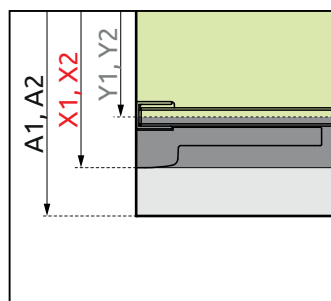

Balos verzió
Variant L

Jobbos verzió
Variant R

OLDALFAL S1 / SIDEWALL S1

Modell	A2	X2	Y2
S1 70	700	695-705	673-683
S1 75	750	745-755	723-733
S1 80	800	795-805	773-783
S1 90	900	895-905	873-883
S1 100	1000	995-1005	973-983
S1 110	1100	1095-1105	1073-1083
S1 120	1200	1195-1205	1173-1183

KDJ AJTÓ / KDJ DOOR

Modell	A1	X1	Y1	B	C	D	H
KDJ ajtó 80	800	795-805	773-783	540	260-270	500	2000
KDJ ajtó 90	900	895-905	873-883	640	260-270	600	2000
KDJ ajtó 100	1000	995-1005	973-983	640	360-370	600	2000
KDJ ajtó 110	1100	1095-1105	1073-1083	840	260-270	800	2000
KDJ ajtó 120	1200	1195-1205	1173-1183	840	360-370	800	2000