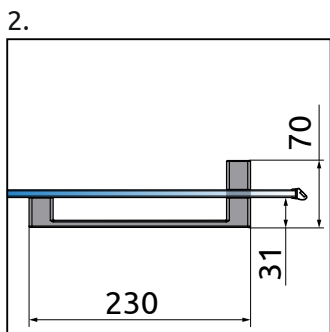

Balos verzió
Variant L

Jobbos verzió
Variant R

OLDALFAL S1 / SIDEWALL S1

Modell	A2	X2	Y2
S1 70	700	695-705	673-683
S1 75	750	745-755	723-733
S1 80	800	795-805	773-783
S1 90	900	895-905	873-883
S1 100	1000	995-1005	973-983
S1 110	1100	1095-1105	1073-1083
S1 120	1200	1195-1205	1173-1183

KDJ AJTÓ / KDJ DOOR

Modell	A1	X1	Y1	B	C	D	H
KDJ ajtó 80	800	795-805	773-783	540	260-270	500	2000
KDJ ajtó 90	900	895-905	873-883	640	260-270	600	2000
KDJ ajtó 100	1000	995-1005	973-983	640	360-370	600	2000
KDJ ajtó 110	1100	1095-1105	1073-1083	840	260-270	800	2000
KDJ ajtó 120	1200	1195-1205	1173-1183	840	360-370	800	2000