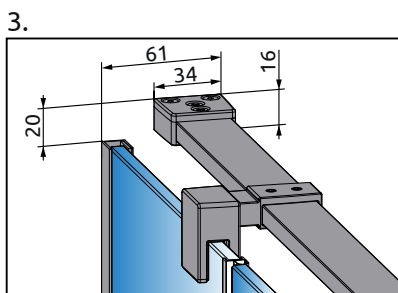

Balos verzió
Variant L

Jobbos verzió
Variant R

OLDALFAL S1 / SIDEWALL S1

Modell	A2	X2	Y2
S1 70	700	695-705	673-683
S1 75	750	745-755	723-733
S1 80	800	795-805	773-783
S1 90	900	895-905	873-883
S1 100	1000	995-1005	973-983
S1 110	1100	1095-1105	1073-1083
S1 120	1200	1195-1205	1173-1183

KDJ AJTÓ / KDJ DOOR

Modell	A1	X1	Y1	B	C	D	H
KDJ ajtó 80	800	795-805	773-783	540	260-270	500	2000
KDJ ajtó 90	900	895-905	873-883	640	260-270	600	2000
KDJ ajtó 100	1000	995-1005	973-983	640	360-370	600	2000
KDJ ajtó 110	1100	1095-1105	1073-1083	840	260-270	800	2000
KDJ ajtó 120	1200	1195-1205	1173-1183	840	360-370	800	2000