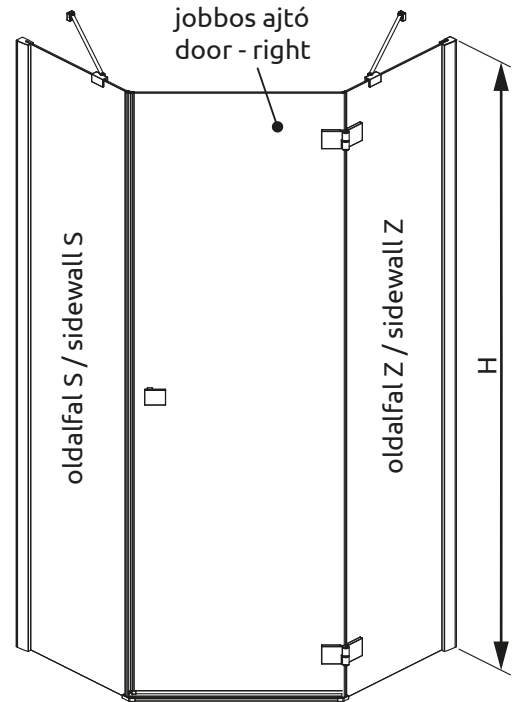

Balos kabin
Variant L

Jobbos kabin
Variant R

Balos kabin / Variant L

Jobbos kabin / Variant R

Modell	A1	A2	X1	X2	Y1	Y2	B	Z	S	D	E	H
PTJ 80Zx80S	800	800	785-800	785-800	767-782	767-782	620	340-355	335-350	600	775-796	2000
PTJ 80Zx90S	800	900	785-800	885-900	767-782	867-882	620	340-355	435-450	600	846-867	2000
PTJ 80Zx100S	800	1000	785-800	985-1000	767-782	967-982	620	340-355	535-550	600	916-937	2000
PTJ 90Zx80S	900	800	885-900	785-800	867-882	767-782	620	440-455	335-350	600	846-867	2000
PTJ 90Zx90S	900	900	885-900	885-900	867-882	867-882	620	440-455	435-450	600	916-937	2000
PTJ 90Zx100S	900	1000	885-900	985-1000	867-882	967-982	620	440-455	535-550	600	987-1008	2000
PTJ 100Zx80S	1000	800	985-1000	785-800	967-982	767-782	620	540-555	335-350	600	916-937	2000
PTJ 100Zx90S	1000	900	985-1000	885-900	967-982	867-882	620	540-555	435-450	600	987-1008	2000
PTJ 100Zx100S	1000	1000	985-1000	985-1000	967-982	967-982	620	540-555	535-550	600	1058-1079	2000