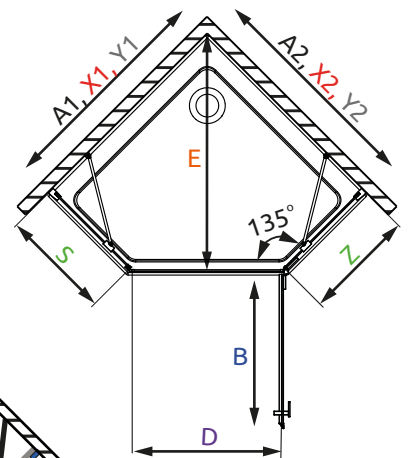

Balos kabin
Variant L

Jobbos kabin
Variant R

Balos kabin / Variant L

Jobbos kabin / Variant R

Modell	A1	A2	X1	X2	Y1	Y2	B	Z	S	D	E	H
PTJ 80Zx80S	800	800	785-800	785-800	767-782	767-782	620	340-355	335-350	600	775-796	2000
PTJ 80Zx90S	800	900	785-800	885-900	767-782	867-882	620	340-355	435-450	600	846-867	2000
PTJ 80Zx100S	800	1000	785-800	985-1000	767-782	967-982	620	340-355	535-550	600	916-937	2000
PTJ 90Zx80S	900	800	885-900	785-800	867-882	767-782	620	440-455	335-350	600	846-867	2000
PTJ 90Zx90S	900	900	885-900	885-900	867-882	867-882	620	440-455	435-450	600	916-937	2000
PTJ 90Zx100S	900	1000	885-900	985-1000	867-882	967-982	620	440-455	535-550	600	987-1008	2000
PTJ 100Zx80S	1000	800	985-1000	785-800	967-982	767-782	620	540-555	335-350	600	916-937	2000
PTJ 100Zx90S	1000	900	985-1000	885-900	967-982	867-882	620	540-555	435-450	600	987-1008	2000
PTJ 100Zx100S	1000	1000	985-1000	985-1000	967-982	967-982	620	540-555	535-550	600	1058-1079	2000