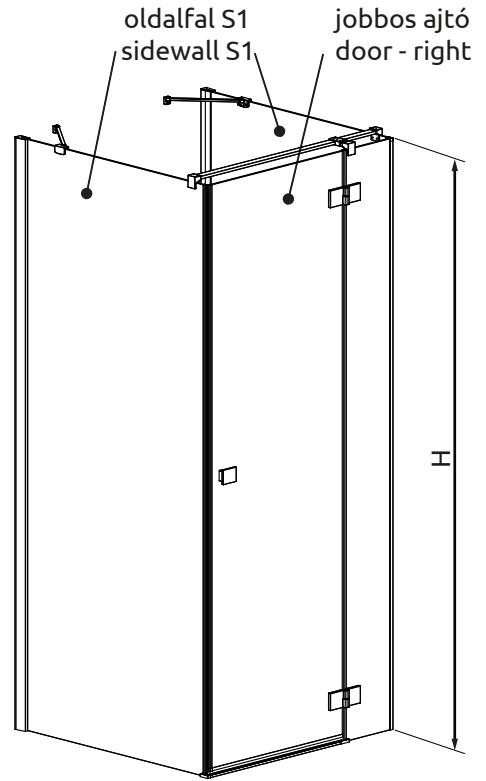

Balos kabin Variant L

Jobbos kabin Variant R

**KDJ AJTÓ / KDJ DOOR**

| Modell         | A1   | X1   | Y1   | B   | C   | D   | H    |
|----------------|------|------|------|-----|-----|-----|------|
| <b>KDJ 80</b>  | 800  | 785  | 748  | 520 | 239 | 505 | 2000 |
| <b>KDJ 90</b>  | 900  | 885  | 848  | 620 | 239 | 605 | 2000 |
| <b>KDJ 100</b> | 1000 | 985  | 948  | 620 | 339 | 605 | 2000 |
| <b>KDJ 110</b> | 1100 | 1085 | 1048 | 820 | 239 | 805 | 2000 |
| <b>KDJ 120</b> | 1200 | 1185 | 1148 | 820 | 339 | 805 | 2000 |

**OLDALFAL S1 / SIDEWALL S1**

| Modell        | A2   | X2      | Y2      |
|---------------|------|---------|---------|
| <b>S1 75</b>  | 750  | 722-737 | 717-732 |
| <b>S1 80</b>  | 800  | 772-787 | 767-782 |
| <b>S1 90</b>  | 900  | 872-887 | 867-882 |
| <b>S1 100</b> | 1000 | 972-987 | 967-982 |