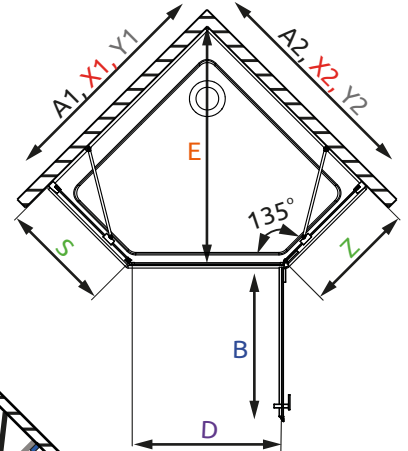

Balos kabin
Variant L

Jobbos kabin
Variant R

Balos kabin / Variant L

Jobbos kabin / Variant R

Modell	A1	A2	X1	X2	Y1	Y2	B	Z	S	D	E	H
PTJ 80Zx80S	800	800	785-800	785-800	767-782	767-782	620	340-355	335-350	600	775-796	2000
PTJ 80Zx90S	800	900	785-800	885-900	767-782	867-882	620	340-355	435-450	600	846-867	2000
PTJ 80Zx100S	800	1000	785-800	985-1000	767-782	967-982	620	340-355	535-550	600	916-937	2000
PTJ 90Zx80S	900	800	885-900	785-800	867-882	767-782	620	440-455	335-350	600	846-867	2000
PTJ 90Zx90S	900	900	885-900	885-900	867-882	867-882	620	440-455	435-450	600	916-937	2000
PTJ 90Zx100S	900	1000	885-900	985-1000	867-882	967-982	620	440-455	535-550	600	987-1008	2000
PTJ 100Zx80S	1000	800	985-1000	785-800	967-982	767-782	620	540-555	335-350	600	916-937	2000
PTJ 100Zx90S	1000	900	985-1000	885-900	967-982	867-882	620	540-555	435-450	600	987-1008	2000
PTJ 100Zx100S	1000	1000	985-1000	985-1000	967-982	967-982	620	540-555	535-550	600	1058-1079	2000