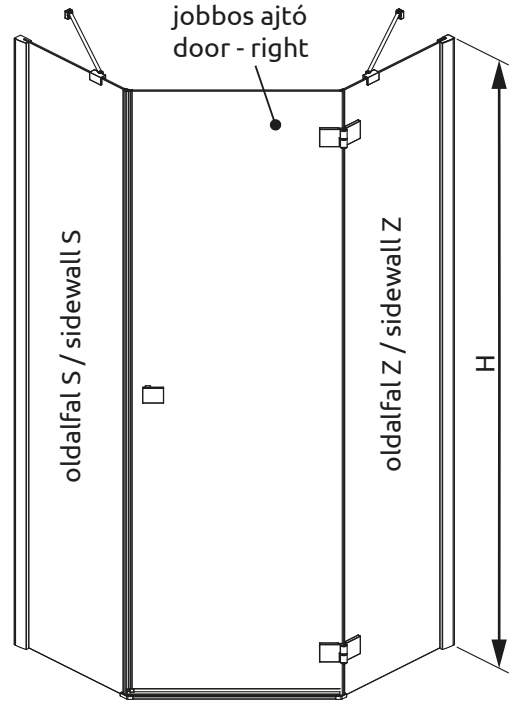

Balos kabin
Variant L

Jobbos kabin
Variant R

Balos kabin / Variant L

Jobbos kabin / Variant R

Modell	A1	A2	X1	X2	Y1	Y2	B	Z	S	D	E	H
PTJ 80Zx80S	800	800	785-800	785-800	767-782	767-782	620	340-355	335-350	600	775-796	2000
PTJ 80Zx90S	800	900	785-800	885-900	767-782	867-882	620	340-355	435-450	600	846-867	2000
PTJ 80Zx100S	800	1000	785-800	985-1000	767-782	967-982	620	340-355	535-550	600	916-937	2000
PTJ 90Zx80S	900	800	885-900	785-800	867-882	767-782	620	440-455	335-350	600	846-867	2000
PTJ 90Zx90S	900	900	885-900	885-900	867-882	867-882	620	440-455	435-450	600	916-937	2000
PTJ 90Zx100S	900	1000	885-900	985-1000	867-882	967-982	620	440-455	535-550	600	987-1008	2000
PTJ 100Zx80S	1000	800	985-1000	785-800	967-982	767-782	620	540-555	335-350	600	916-937	2000
PTJ 100Zx90S	1000	900	985-1000	885-900	967-982	867-882	620	540-555	435-450	600	987-1008	2000
PTJ 100Zx100S	1000	1000	985-1000	985-1000	967-982	967-982	620	540-555	535-550	600	1058-1079	2000