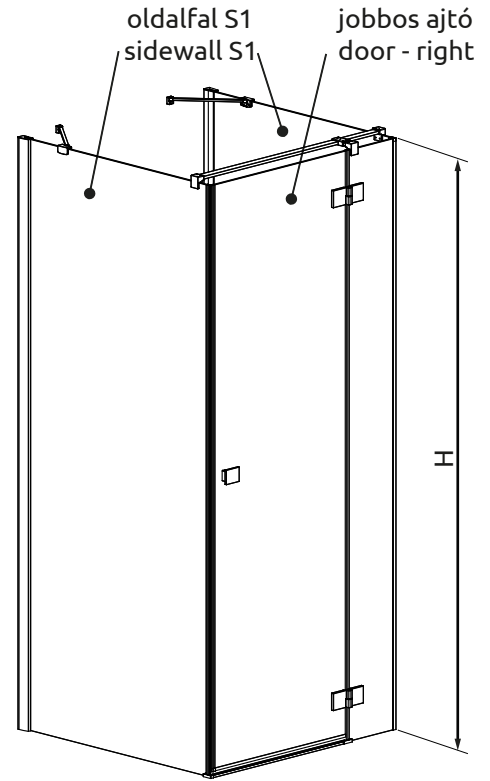

Balos kabin Variant L

Jobbos kabin Variant R

**KDJ AJTÓ / KDJ DOOR**

Modell	A1	X1	Y1	B	C	D	H
<b>KDJ 80</b>	800	785	748	520	239	505	2000
<b>KDJ 90</b>	900	885	848	620	239	605	2000
<b>KDJ 100</b>	1000	985	948	620	339	605	2000
<b>KDJ 110</b>	1100	1085	1048	820	239	805	2000
<b>KDJ 120</b>	1200	1185	1148	820	339	805	2000

**OLDALFAL S1 / SIDEWALL S1**

Modell	A2	X2	Y2
<b>S1 75</b>	750	722-737	717-732
<b>S1 80</b>	800	772-787	767-782
<b>S1 90</b>	900	872-887	867-882
<b>S1 100</b>	1000	972-987	967-982