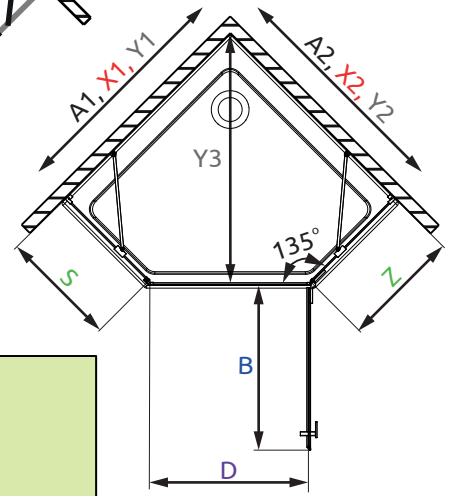

Balos verzió  
Variant L

Jobbos verzió  
Variant R

Balos verzió / Variant L

Jobbos verzió / Variant R

Modell	A1	A2	X1	X2	Y1	Y2	Y3	B	Z	S	D	H
PTJ 80Zx80S	800	800	774-789	774-789	768-783	768-783	780-801	623	342-357	335-350	597	2000
PTJ 90Zx90S	900	900	874-889	874-889	868-883	868-883	922-943	623	442-457	435-450	597	2000
PTJ 100Zx100S	1000	1000	974-989	974-989	968-983	968-983	1063-1084	623	542-557	535-550	597	2000
PTJ 80Zx90S	800	900	774-789	874-889	768-783	868-883	851-872	623	342-357	435-450	597	2000
PTJ 80Zx100S	800	1000	774-789	974-989	768-783	968-983	922-943	623	342-357	535-550	597	2000
PTJ 90Zx80S	900	800	874-889	774-789	868-883	768-783	851-872	623	442-457	335-350	597	2000
PTJ 90Zx100S	900	1000	874-889	974-989	868-883	968-983	992-1013	623	442-457	535-550	597	2000
PTJ 100Zx80S	1000	800	974-989	774-789	968-983	768-783	922-943	623	542-557	335-350	597	2000
PTJ 100Zx90S	1000	900	974-989	874-889	968-983	868-883	992-1013	623	542-557	435-450	597	2000

Modell	X1*	X2*	Y1*	Y2*	Z*	S*	C*
PTJ 80Zx80S	779	779	773	773	347	340	610
PTJ 90Zx90S	879	879	873	873	447	440	610
PTJ 100Zx100S	979	979	973	973	547	540	610
PTJ 80Zx90S	779	879	773	873	347	440	610
PTJ 80Zx100S	779	979	773	973	347	540	610
PTJ 90Zx80S	879	779	873	773	447	340	610
PTJ 90Zx100S	879	979	873	973	447	540	610
PTJ 100Zx80S	979	779	973	773	547	340	610
PTJ 100Zx90S	979	879	973	873	547	440	610

\*Az összes méret egy standard zuhanykabin beépítésére vonatkozik, a szerelési utasításnak megfelelően  
 \*All dimensions refer to standard shower installation in accordance with the assembly instruction