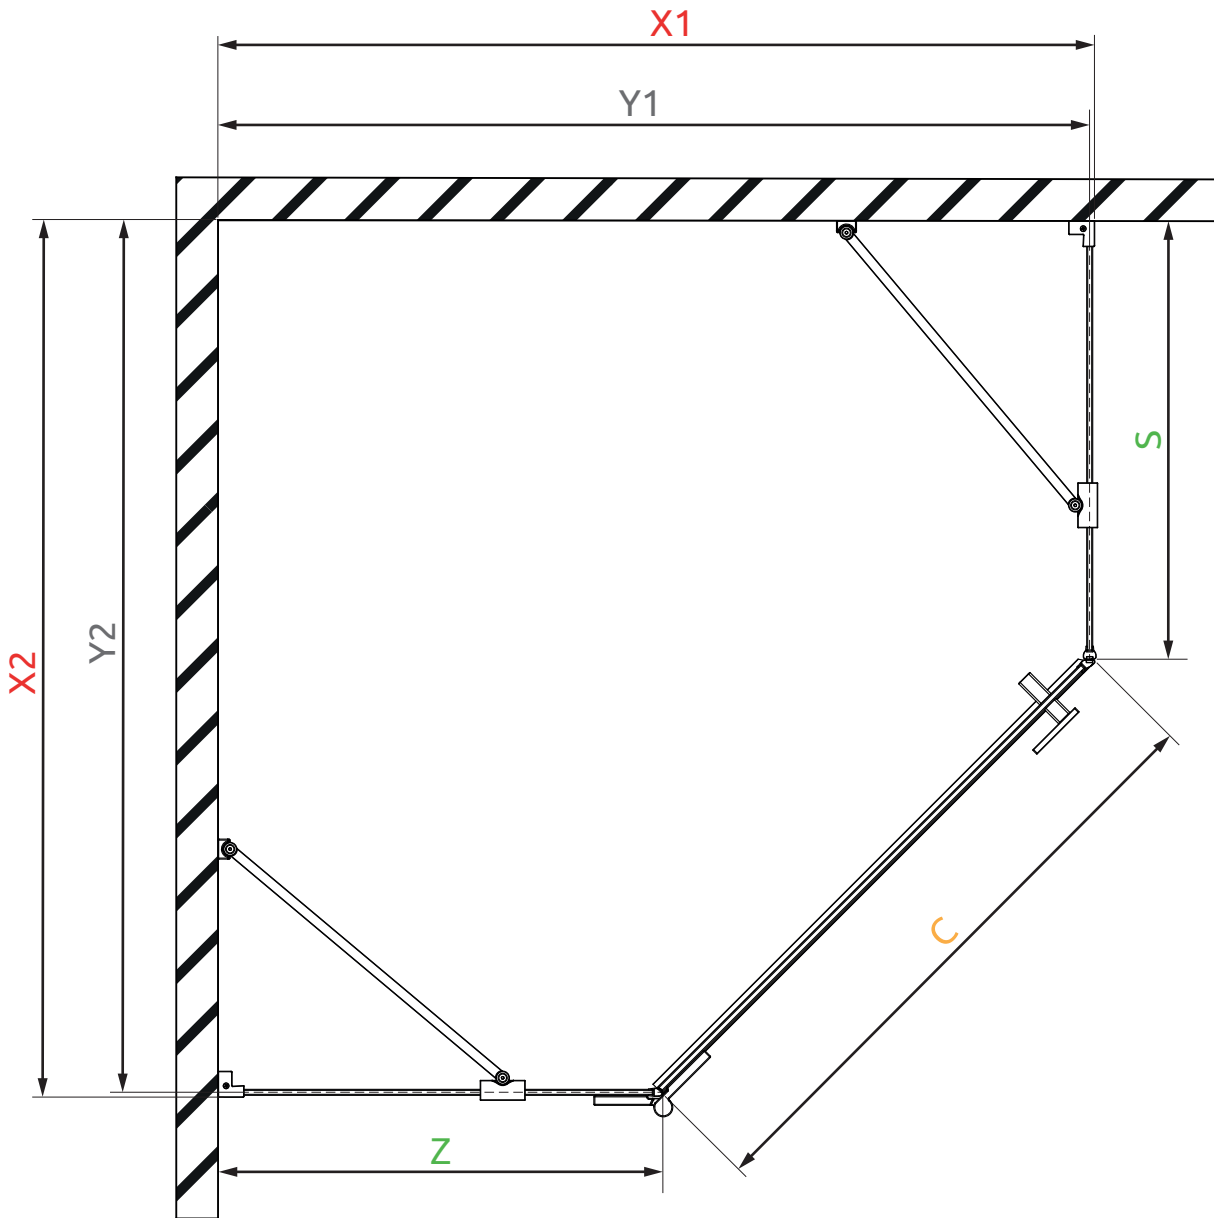

Balos verzió  
Variant L

Jobbos verzió  
Variant R

Balos verzió / Variant L

Jobbos verzió / Variant R

Modell	A1	A2	X1	X2	Y1	Y2	Y3	B	Z	S	D	H
PTJ 80Zx80S	800	800	774-789	774-789	768-783	768-783	780-801	623	342-357	335-350	597	2000
PTJ 90Zx90S	900	900	874-889	874-889	868-883	868-883	922-943	623	442-457	435-450	597	2000
PTJ 100Zx100S	1000	1000	974-989	974-989	968-983	968-983	1063-1084	623	542-557	535-550	597	2000
PTJ 80Zx90S	800	900	774-789	874-889	768-783	868-883	851-872	623	342-357	435-450	597	2000
PTJ 80Zx100S	800	1000	774-789	974-989	768-783	968-983	922-943	623	342-357	535-550	597	2000
PTJ 90Zx80S	900	800	874-889	774-789	868-883	768-783	851-872	623	442-457	335-350	597	2000
PTJ 90Zx100S	900	1000	874-889	974-989	868-883	968-983	992-1013	623	442-457	535-550	597	2000
PTJ 100Zx80S	1000	800	974-989	774-789	968-983	768-783	922-943	623	542-557	335-350	597	2000
PTJ 100Zx90S	1000	900	974-989	874-889	968-983	868-883	992-1013	623	542-557	435-450	597	2000

Modell	X1*	X2*	Y1*	Y2*	Z*	S*	C*
PTJ 80Zx80S	779	779	773	773	347	340	610
PTJ 90Zx90S	879	879	873	873	447	440	610
PTJ 100Zx100S	979	979	973	973	547	540	610
PTJ 80Zx90S	779	879	773	873	347	440	610
PTJ 80Zx100S	779	979	773	973	347	540	610
PTJ 90Zx80S	879	779	873	773	447	340	610
PTJ 90Zx100S	879	979	873	973	447	540	610
PTJ 100Zx80S	979	779	973	773	547	340	610
PTJ 100Zx90S	979	879	973	873	547	440	610

\*Az összes méret egy standard zuhanykabin beépítésére vonatkozik, a szerelési utasításnak megfelelően  
 \*All dimensions refer to standard shower installation in accordance with the assembly instruction