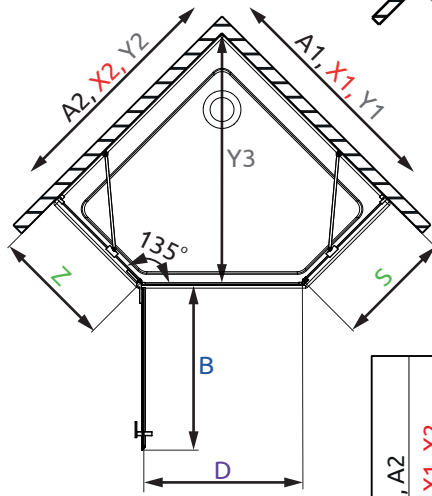

Balos verzió  
Variant L

Jobbos verzió  
Variant R

Balos verzió / Variant L

Jobbos verzió / Variant R

Modell	A1	A2	X1	X2	Y1	Y2	Y3	B	Z	S	D	H
PTJ 80Zx80S	800	800	774-789	774-789	768-783	768-783	780-801	623	342-357	335-350	597	2000
PTJ 90Zx90S	900	900	874-889	874-889	868-883	868-883	922-943	623	442-457	435-450	597	2000
PTJ 100Zx100S	1000	1000	974-989	974-989	968-983	968-983	1063-1084	623	542-557	535-550	597	2000
PTJ 80Zx90S	800	900	774-789	874-889	768-783	868-883	851-872	623	342-357	435-450	597	2000
PTJ 80Zx100S	800	1000	774-789	974-989	768-783	968-983	922-943	623	342-357	535-550	597	2000
PTJ 90Zx80S	900	800	874-889	774-789	868-883	768-783	851-872	623	442-457	335-350	597	2000
PTJ 90Zx100S	900	1000	874-889	974-989	868-883	968-983	992-1013	623	442-457	535-550	597	2000
PTJ 100Zx80S	1000	800	974-989	774-789	968-983	768-783	922-943	623	542-557	335-350	597	2000
PTJ 100Zx90S	1000	900	974-989	874-889	968-983	868-883	992-1013	623	542-557	435-450	597	2000

Modell	X1*	X2*	Y1*	Y2*	Z*	S*	C*
PTJ 80Zx80S	779	779	773	773	347	340	610
PTJ 90Zx90S	879	879	873	873	447	440	610
PTJ 100Zx100S	979	979	973	973	547	540	610
PTJ 80Zx90S	779	879	773	873	347	440	610
PTJ 80Zx100S	779	979	773	973	347	540	610
PTJ 90Zx80S	879	779	873	773	447	340	610
PTJ 90Zx100S	879	979	873	973	447	540	610
PTJ 100Zx80S	979	779	973	773	547	340	610
PTJ 100Zx90S	979	879	973	873	547	440	610

\*Az összes méret egy standard zuhanykabin beépítésére vonatkozik, a szerelési utasításnak megfelelően  
 \*All dimensions refer to standard shower installation in accordance with the assembly instruction