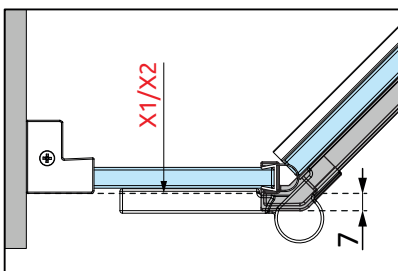

Balos verzió  
Variant L

Jobbos verzió  
Variant R

Balos verzió / Variant L

Jobbos verzió / Variant R

Modell	A1	A2	X1	X2	Y1	Y2	Y3	B	Z	S	D	H
PTJ 80Zx80S	800	800	774-789	774-789	768-783	768-783	780-801	623	342-357	335-350	597	2000
PTJ 90Zx90S	900	900	874-889	874-889	868-883	868-883	922-943	623	442-457	435-450	597	2000
PTJ 100Zx100S	1000	1000	974-989	974-989	968-983	968-983	1063-1084	623	542-557	535-550	597	2000
PTJ 80Zx90S	800	900	774-789	874-889	768-783	868-883	851-872	623	342-357	435-450	597	2000
PTJ 80Zx100S	800	1000	774-789	974-989	768-783	968-983	922-943	623	342-357	535-550	597	2000
PTJ 90Zx80S	900	800	874-889	774-789	868-883	768-783	851-872	623	442-457	335-350	597	2000
PTJ 90Zx100S	900	1000	874-889	974-989	868-883	968-983	992-1013	623	442-457	535-550	597	2000
PTJ 100Zx80S	1000	800	974-989	774-789	968-983	768-783	922-943	623	542-557	335-350	597	2000
PTJ 100Zx90S	1000	900	974-989	874-889	968-983	868-883	992-1013	623	542-557	435-450	597	2000

Modell	X1*	X2*	Y1*	Y2*	Z*	S*	C*
PTJ 80Zx80S	779	779	773	773	347	340	610
PTJ 90Zx90S	879	879	873	873	447	440	610
PTJ 100Zx100S	979	979	973	973	547	540	610
PTJ 80Zx90S	779	879	773	873	347	440	610
PTJ 80Zx100S	779	979	773	973	347	540	610
PTJ 90Zx80S	879	779	873	773	447	340	610
PTJ 90Zx100S	879	979	873	973	447	540	610
PTJ 100Zx80S	979	779	973	773	547	340	610
PTJ 100Zx90S	979	879	973	873	547	440	610

\*Az összes méret egy standard zuhanykabin beépítésére vonatkozik, a szerelési utasításnak megfelelően  
 \*All dimensions refer to standard shower installation in accordance with the assembly instruction