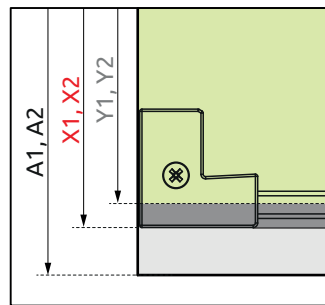

Balos verzió  
Variant L

Jobbos verzió  
Variant R

Balos verzió / Variant L

Jobbos verzió / Variant R

Modell	A1	A2	X1	X2	Y1	Y2	Y3	B	Z	S	D	H
PTJ 80Zx80S	800	800	774-789	774-789	768-783	768-783	780-801	623	342-357	335-350	597	2000
PTJ 90Zx90S	900	900	874-889	874-889	868-883	868-883	922-943	623	442-457	435-450	597	2000
PTJ 100Zx100S	1000	1000	974-989	974-989	968-983	968-983	1063-1084	623	542-557	535-550	597	2000
PTJ 80Zx90S	800	900	774-789	874-889	768-783	868-883	851-872	623	342-357	435-450	597	2000
PTJ 80Zx100S	800	1000	774-789	974-989	768-783	968-983	922-943	623	342-357	535-550	597	2000
PTJ 90Zx80S	900	800	874-889	774-789	868-883	768-783	851-872	623	442-457	335-350	597	2000
PTJ 90Zx100S	900	1000	874-889	974-989	868-883	968-983	992-1013	623	442-457	535-550	597	2000
PTJ 100Zx80S	1000	800	974-989	774-789	968-983	768-783	922-943	623	542-557	335-350	597	2000
PTJ 100Zx90S	1000	900	974-989	874-889	968-983	868-883	992-1013	623	542-557	435-450	597	2000

Modell	X1*	X2*	Y1*	Y2*	Z*	S*	C*
PTJ 80Zx80S	779	779	773	773	347	340	610
PTJ 90Zx90S	879	879	873	873	447	440	610
PTJ 100Zx100S	979	979	973	973	547	540	610
PTJ 80Zx90S	779	879	773	873	347	440	610
PTJ 80Zx100S	779	979	773	973	347	540	610
PTJ 90Zx80S	879	779	873	773	447	340	610
PTJ 90Zx100S	879	979	873	973	447	540	610
PTJ 100Zx80S	979	779	973	773	547	340	610
PTJ 100Zx90S	979	879	973	873	547	440	610

\*Az összes méret egy standard zuhanykabin beépítésére vonatkozik, a szerelési utasításnak megfelelően  
 \*All dimensions refer to standard shower installation in accordance with the assembly instruction