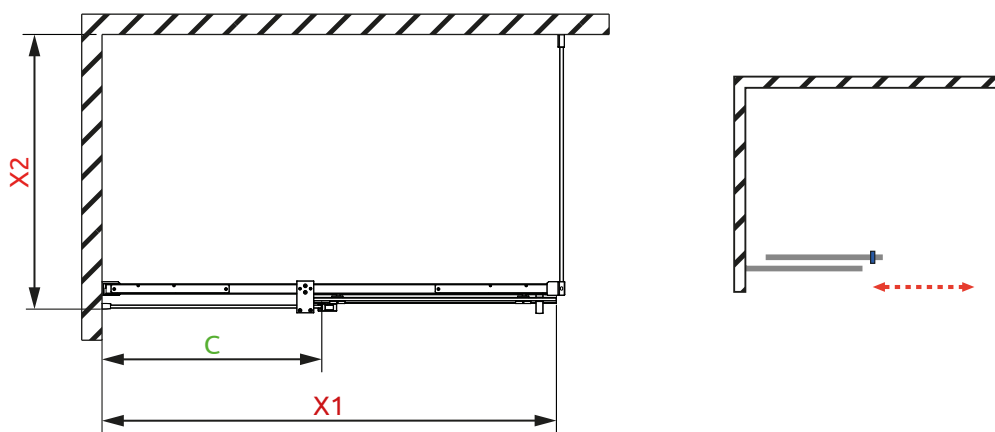

Balos verzió  
Variant L

Jobbos verzió  
Variant R

Modell	X1	X2	C	H1	H2
Walk-in 100	977-987	max 1200	447-457	2000	max 3200
Walk-in 110	1077-1087	max 1200	497-507	2000	max 3200
Walk-in 120	1177-1187	max 1200	547-557	2000	max 3200
Walk-in 140	1377-1387	max 1200	647-657	2000	max 3200