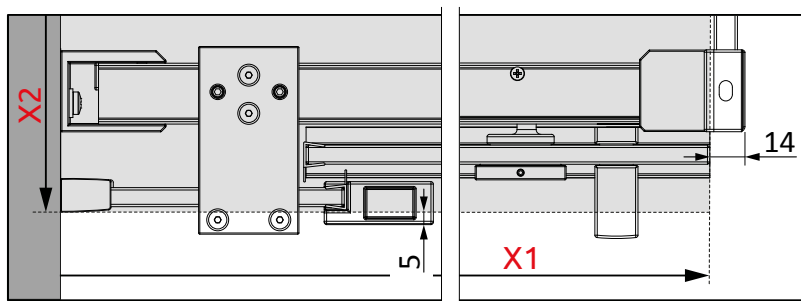

Balos verzió  
Variant L

Jobbos verzió  
Variant R

Modell	X1	X2	C	H1	H2
Walk-in 100	977-987	max 1200	447-457	2000	max 3200
Walk-in 110	1077-1087	max 1200	497-507	2000	max 3200
Walk-in 120	1177-1187	max 1200	547-557	2000	max 3200
Walk-in 140	1377-1387	max 1200	647-657	2000	max 3200