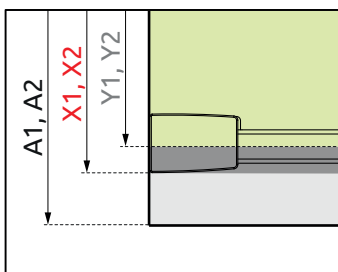

Balos kabin Variant L

Jobbos kabin Variant R

KDJ AJTÓ / KDJ DOOR

Modell	A1	X1	Y1	D	H
KDJ ajtó 100	1000	985-995	978-988	408	2000
KDJ ajtó 110	1100	1085-1095	1078-1088	458	2000
KDJ ajtó 120	1200	1185-1195	1178-1188	508	2000
KDJ ajtó 140	1400	1385-1395	1378-1388	608	2000

OLDALFAL S1 / SIDEWALL S1

Modell	A2	X2	Y2
S1 70	700	685-695	678-688
S1 75	750	735-745	728-738
S1 80	800	785-795	778-788
S1 90	900	885-895	878-888
S1 100	1000	985-995	978-988

Balos kabin Variant L

Jobbos kabin Variant R