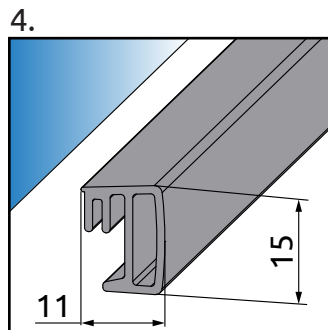

Balos kabin Variant L

Jobbos kabin Variant R

KDJ AJTÓ / KDJ DOOR

Modell	A1	X1	Y1	D	H
KDJ ajtó 100	1000	985-995	978-988	408	2000
KDJ ajtó 110	1100	1085-1095	1078-1088	458	2000
KDJ ajtó 120	1200	1185-1195	1178-1188	508	2000
KDJ ajtó 140	1400	1385-1395	1378-1388	608	2000

OLDALFAL S1 / SIDEWALL S1

Modell	A2	X2	Y2
S1 70	700	685-695	678-688
S1 75	750	735-745	728-738
S1 80	800	785-795	778-788
S1 90	900	885-895	878-888
S1 100	1000	985-995	978-988

Balos kabin Variant L

Jobbos kabin Variant R