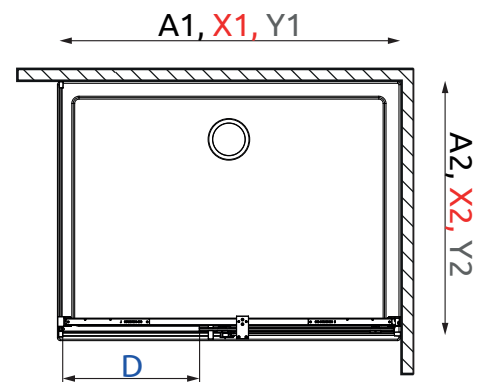

Balos kabin Variant L

Jobbos kabin Variant R

KDJ AJTÓ / KDJ DOOR

Modell	A1	X1	Y1	D	H
KDJ ajtó 100	1000	985-995	978-988	408	2000
KDJ ajtó 110	1100	1085-1095	1078-1088	458	2000
KDJ ajtó 120	1200	1185-1195	1178-1188	508	2000
KDJ ajtó 140	1400	1385-1395	1378-1388	608	2000

OLDALFAL S1 / SIDEWALL S1

Modell	A2	X2	Y2
S1 70	700	685-695	678-688
S1 75	750	735-745	728-738
S1 80	800	785-795	778-788
S1 90	900	885-895	878-888
S1 100	1000	985-995	978-988

Balos kabin Variant L

Jobbos kabin Variant R