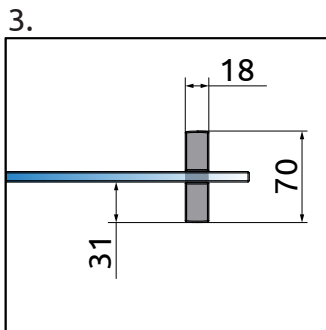

Balos kabin Variant L

Jobbos kabin Variant R

KDJ AJTÓ / KDJ DOOR

Modell	A1	X1	Y1	D	H
KDJ ajtó 100	1000	985-995	978-988	408	2000
KDJ ajtó 110	1100	1085-1095	1078-1088	458	2000
KDJ ajtó 120	1200	1185-1195	1178-1188	508	2000
KDJ ajtó 140	1400	1385-1395	1378-1388	608	2000

OLDALFAL S1 / SIDEWALL S1

Modell	A2	X2	Y2
S1 70	700	685-695	678-688
S1 75	750	735-745	728-738
S1 80	800	785-795	778-788
S1 90	900	885-895	878-888
S1 100	1000	985-995	978-988

Balos kabin Variant L

Jobbos kabin Variant R