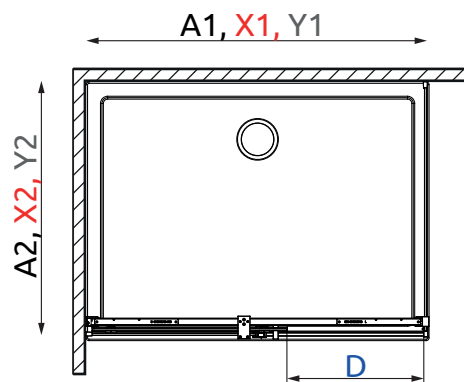

Balos kabin Variant L

Jobbos kabin Variant R

KDJ AJTÓ / KDJ DOOR

Modell	A1	X1	Y1	D	H
KDJ ajtó 100	1000	985-995	978-988	408	2000
KDJ ajtó 110	1100	1085-1095	1078-1088	458	2000
KDJ ajtó 120	1200	1185-1195	1178-1188	508	2000
KDJ ajtó 140	1400	1385-1395	1378-1388	608	2000

OLDALFAL S1 / SIDEWALL S1

Modell	A2	X2	Y2
S1 70	700	685-695	678-688
S1 75	750	735-745	728-738
S1 80	800	785-795	778-788
S1 90	900	885-895	878-888
S1 100	1000	985-995	978-988

Balos kabin Variant L

Jobbos kabin Variant R