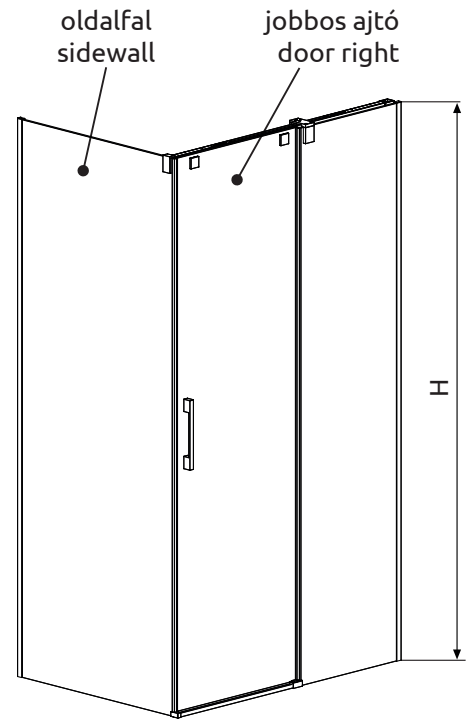

Balos kabin Variant L

Jobbos kabin Variant R

KDJ AJTÓ / KDJ DOOR

Modell	A1	X1	Y1	D	H
KDJ ajtó 100	1000	985-995	978-988	408	2000
KDJ ajtó 110	1100	1085-1095	1078-1088	458	2000
KDJ ajtó 120	1200	1185-1195	1178-1188	508	2000
KDJ ajtó 140	1400	1385-1395	1378-1388	608	2000

OLDALFAL S1 / SIDEWALL S1

Modell	A2	X2	Y2
S1 70	700	685-695	678-688
S1 75	750	735-745	728-738
S1 80	800	785-795	778-788
S1 90	900	885-895	878-888
S1 100	1000	985-995	978-988

Balos kabin Variant L

Jobbos kabin Variant R