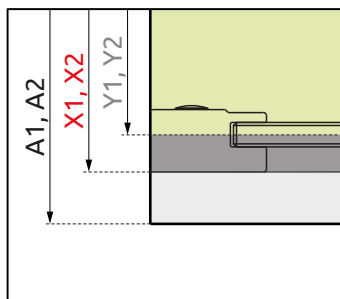

KDJ MIRROR AJTÓ / KDJ MIRROR DOOR

Modell	A1	X1	Y1	D	H
<i>KDJ Mirror 100</i>	1000	990-1000	978-988	406	2000
<i>KDJ Mirror 120</i>	1200	1190-1200	1178-1188	506	2000
<i>KDJ Mirror 140</i>	1400	1390-1400	1378-1388	606	2000

OLDALFAL S1 / SIDEWALL S1

Modell	A2	X2	Y2
<i>S1 80</i>	800	790-800	778-788
<i>S1 90</i>	900	890-900	878-888
<i>S1 100</i>	1000	990-1000	978-988

Balos kabin Variant L

Jobbos kabin Variant R