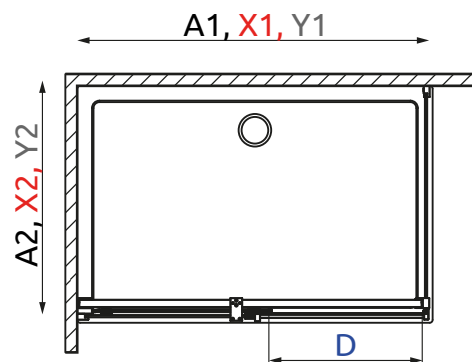

KDJ MIRROR AJTÓ / KDJ MIRROR DOOR

Modell	A1	X1	Y1	D	H
<i>KDJ Mirror 100</i>	1000	990-1000	978-988	406	2000
<i>KDJ Mirror 120</i>	1200	1190-1200	1178-1188	506	2000
<i>KDJ Mirror 140</i>	1400	1390-1400	1378-1388	606	2000

OLDALFAL S1 / SIDEWALL S1

Modell	A2	X2	Y2
<i>S1 80</i>	800	790-800	778-788
<i>S1 90</i>	900	890-900	878-888
<i>S1 100</i>	1000	990-1000	978-988

Balos kabin Variant L

Jobbos kabin Variant R