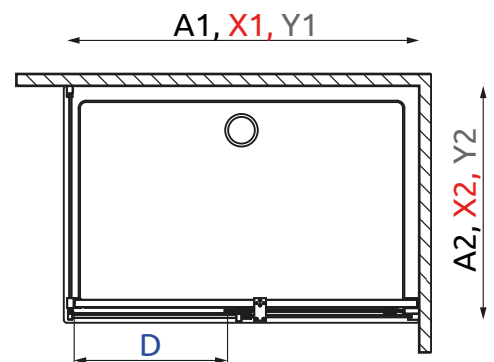

KDJ MIRROR AJTÓ / KDJ MIRROR DOOR

Modell	A1	X1	Y1	D	H
<i>KDJ Mirror 100</i>	1000	990-1000	978-988	406	2000
<i>KDJ Mirror 120</i>	1200	1190-1200	1178-1188	506	2000
<i>KDJ Mirror 140</i>	1400	1390-1400	1378-1388	606	2000

OLDALFAL S1 / SIDEWALL S1

Modell	A2	X2	Y2
<i>S1 80</i>	800	790-800	778-788
<i>S1 90</i>	900	890-900	878-888
<i>S1 100</i>	1000	990-1000	978-988

Balos kabin Variant L

Jobbos kabin Variant R