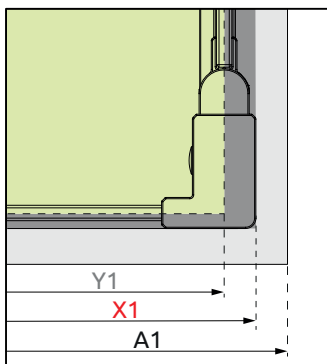

Balos zuhanykabin
Variant L

Jobbos zuhanykabin
Variant R

Modell	A1	A2	X1	X2	Y1	Y2	B	C	D	H1	H2
Walk In 80	800	max 1225	778-793	max 1210	765-780	max 1205	300	363-373	max 847	1970	1950
Walk In 90	900	max 1225	878-893	max 1210	865-880	max 1205	300	363-373	max 847	1970	1950
Walk In 100	1000	max 1225	978-993	max 1210	965-980	max 1205	300	363-373	max 847	1970	1950