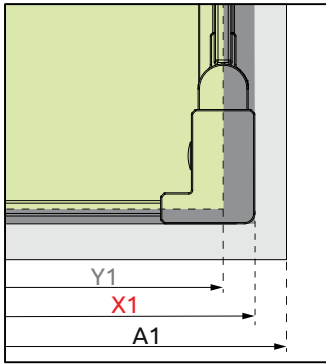

Balos verzió
Variant L

Jobbos verzió
Variant R

Modell	A1	A2	X1	X2	Y1	Y2	B	C	D	H1	H2
Walk In 80	800	max 1525	778-793	max 1510	765-780	max 1505	300	363-373	max 1147	1970	1950
Walk In 90	900	max 1525	878-893	max 1510	865-880	max 1505	300	363-373	max 1147	1970	1950
Walk In 100	1000	max 1525	978-993	max 1510	965-980	max 1505	300	363-373	max 1147	1970	1950