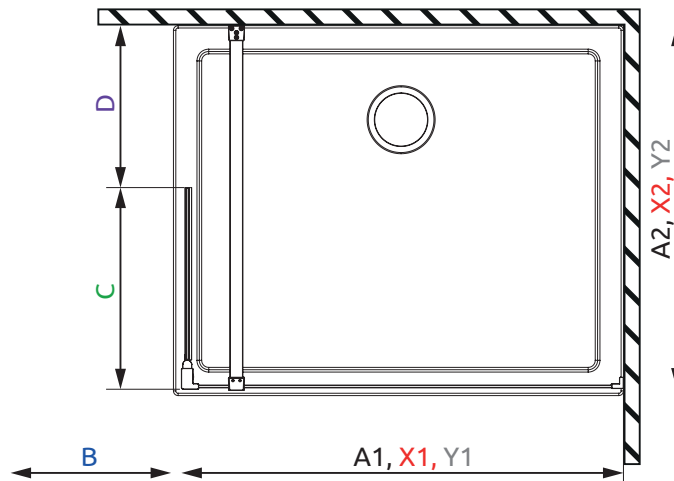

Jobbos zuhanykabin
Variant R