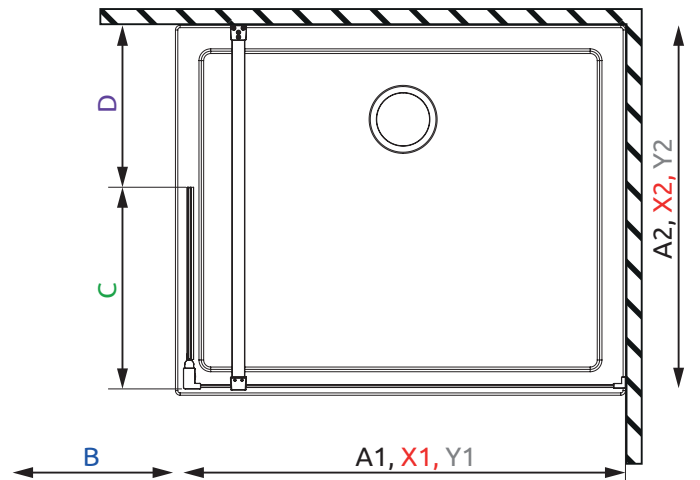

Jobbos verzió
Variant R