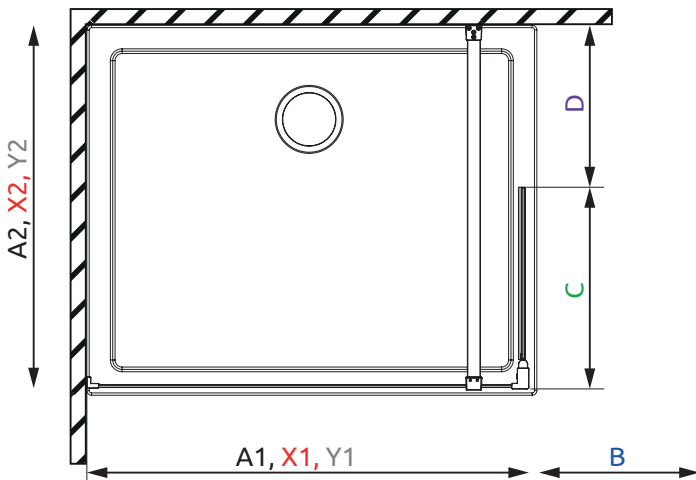

Balos verzió
Variant L

Jobbos verzió
Variant R

Modell	A1	A2	X1	X2	Y1	Y2	B	C	D	H1	H2
Walk In 80	800	max 1525	778-793	max 1510	765-780	max 1505	300	363-373	max 1147	1970	1950
Walk In 90	900	max 1525	878-893	max 1510	865-880	max 1505	300	363-373	max 1147	1970	1950
Walk In 100	1000	max 1525	978-993	max 1510	965-980	max 1505	300	363-373	max 1147	1970	1950