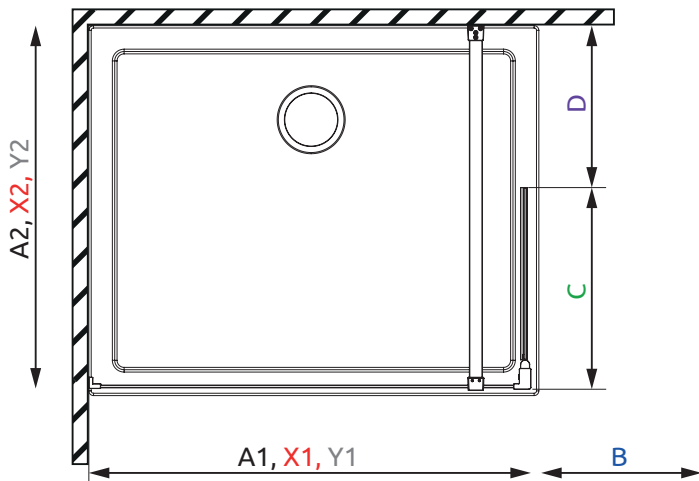

Balos zuhanykabin
Variant L

Jobbos zuhanykabin
Variant R

Modell	A1	A2	X1	X2	Y1	Y2	B	C	D	H1	H2
Walk In 80	800	max 1225	778-793	max 1210	765-780	max 1205	300	363-373	max 847	1970	1950
Walk In 90	900	max 1225	878-893	max 1210	865-880	max 1205	300	363-373	max 847	1970	1950
Walk In 100	1000	max 1225	978-993	max 1210	965-980	max 1205	300	363-373	max 847	1970	1950