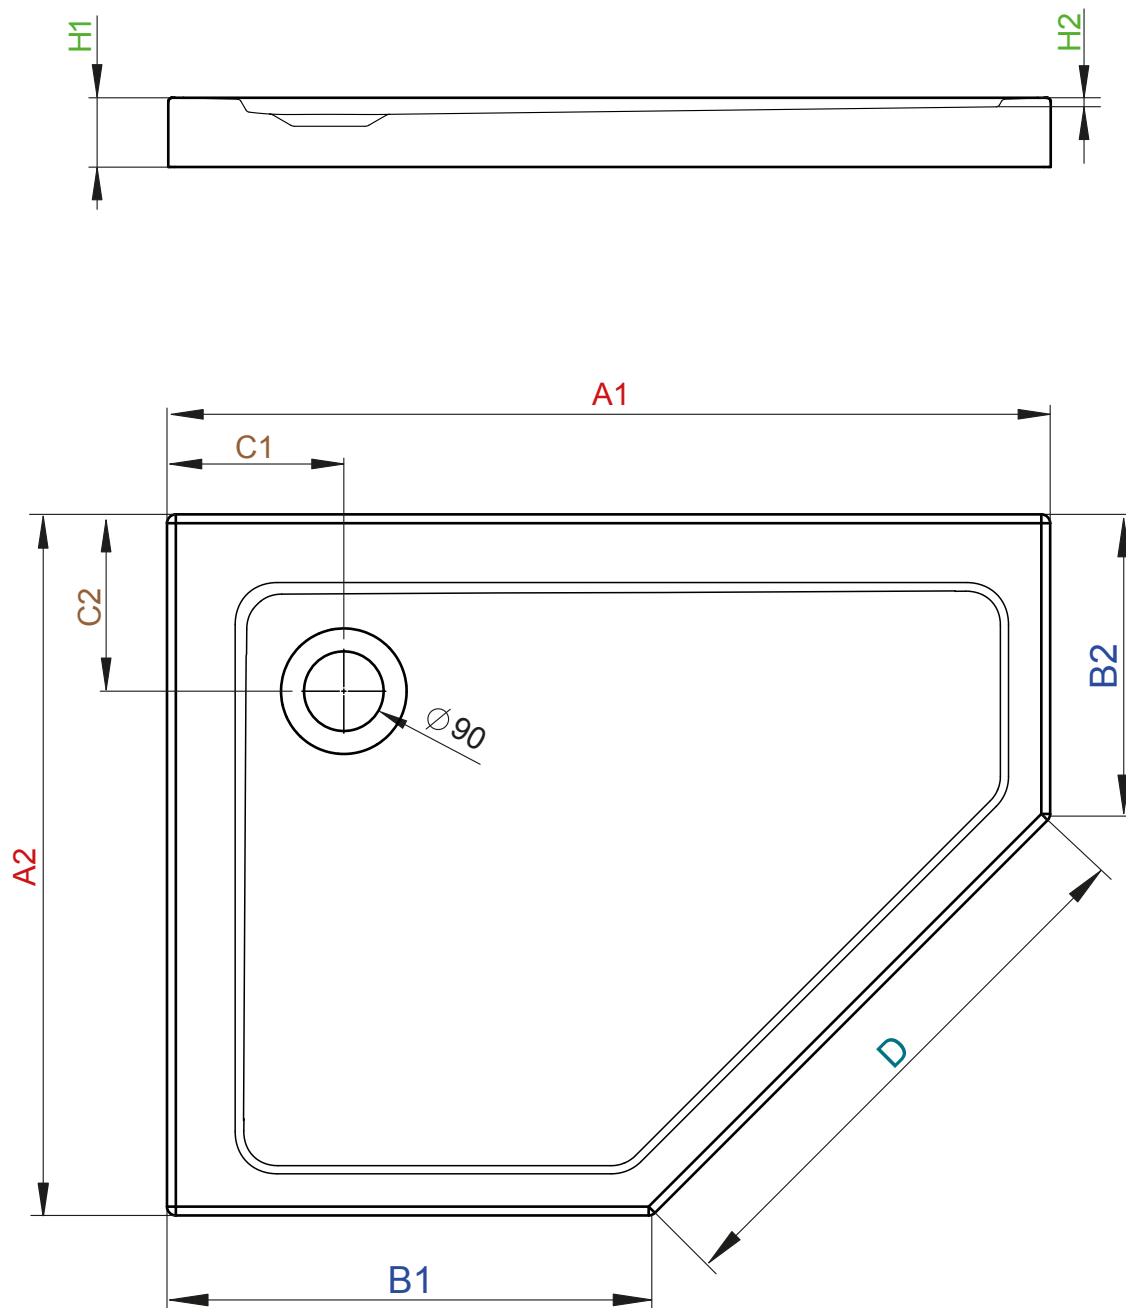

DOROS PT 100x80

balos verzió / left version

DOROS PT 100x80	A1	A2	B1	B2	C1	C2	D	H1	H2
1000x800	1000	800	550	350	200	200	635	50	12